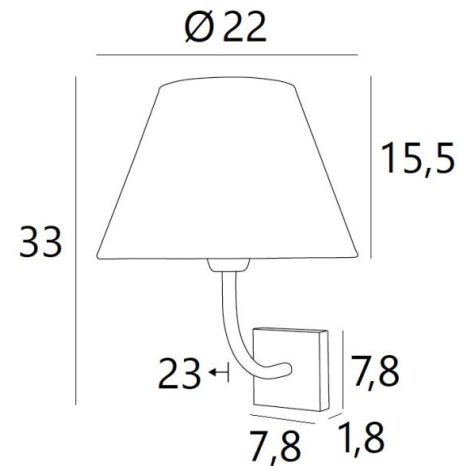

ABA 1 o

ABA 1 in geborsteld brons met lampenkap in Raphia Banane (materiaal uit categorie 3)

ABA 1 o is een wandlamp met een ronde conische lampenkap

Ontworpen met eenvoud, is zij niettemin goed uitgebalanceerd en door haar elegantie kan zij een plaats vinden in vele decoraties

Deze lamp is verkrijgbaar in een groter model, zie [ABA 2 o](#)

TOTALE AFMETINGEN

H33cm L22cm |→23cm

BASIS

7,8 x 1,8cm

TECHNISCHE GEGEVENS

Een E27 fitting met ring

Dimbare wandlamp

LAMPENKAP : AFMETINGEN & CODE

Ø12 - 22 - 16cm

Code: 1111 + stofcode

Wij bieden U meer dan 180 stoffen/materialen/kleuren voor lampenkappen aan

LIGHTING COLLECTION