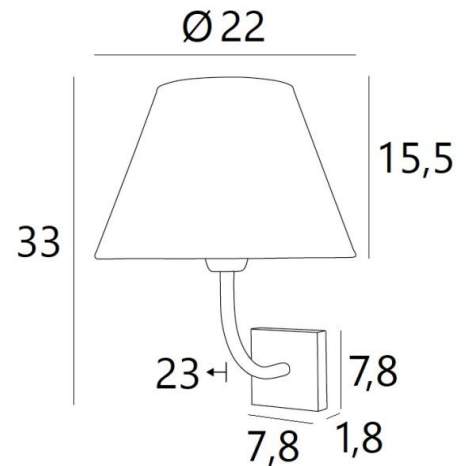

ABA 1 o

ABA 1 in geborsteld brons met lampenkap in Raphia Banane (materiaal uit categorie 3)

ABA 1 o is een wandlamp met een ronde conische lampenkap

Ontworpen met eenvoud, is zij niettemin goed uitgebalanceerd en door haar elegantie kan zij een plaats vinden in vele decoraties

Deze lamp is verkrijgbaar in een groter model, zie [ABA 2 o](#)

TOTALE AFMETINGEN

H33cm L22cm |→23cm

BASIS

7,8 x 1,8cm

TECHNISCHE GEGEVENS

Een E27 fitting met ring

Dimbare wandlamp

LAMPENKAP : AFMETINGEN & CODE

Ø12 - 22 - 16cm

Code: 1111 + stofcode

Wij bieden U meer dan 180 stoffen/materialen/kleuren voor lampenkappen aan

LIGHTING COLLECTION