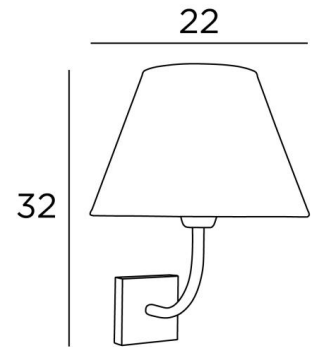

ABA 1 o

ABA 1 in geborsteld brons met lampenkap in Raphia Banane (materiaal uit categorie 3)

ABA 1 o is een wandlamp met een ronde conische lampenkap

Ontworpen met eenvoud, is zij niettemin goed uitgebalanceerd en door haar elegantie kan zij een plaats vinden in vele decoraties

Deze lamp is verkrijgbaar in een groter model, zie [ABA 2 o](#)

TOTALE AFMETINGEN

H32cm L22cm |→23cm

BASIS

8 x 1,8cm

TECHNISCHE GEGEVENS

Een E27 fitting met ring

Dimbare wandlamp

LAMPENKAP : AFMETINGEN & CODE

Ø12 - 22 - 16cm

Code: 1111 + weefsel code

Wij bieden U meer dan 150 stoffen/kleuren voor lampenkappen aan.

LIGHTING COLLECTION