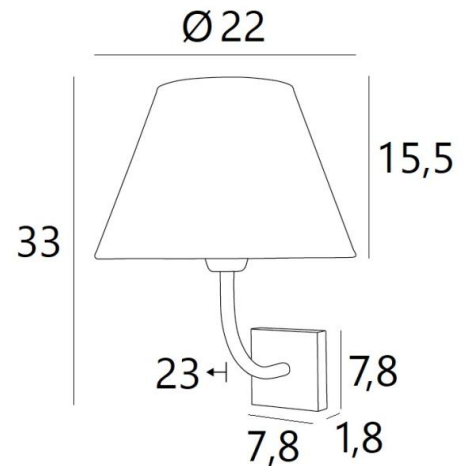

ABA 1 o

ABA 1 in geborsteld brons met lampenkap in Raphia Banane (materiaal uit categorie 3)

**ABA 1 o** is een wandlamp met een ronde conische lampenkap

Ontworpen met eenvoud, is zij niettemin goed uitgebalanceerd en door haar elegantie kan zij een plaats vinden in vele decoraties

#### TOTALE AFMETINGEN

H33cm L22cm |→23cm

# 7,8 x 1,8cm

#### LAMPENKAP : AFMETINGEN & CODE

Ø12 - 22 - 16cm

Code: 1111 + stofcode

Wij bieden U meer dan 180 stoffen/materialen/kleuren voor lampenkappen aan