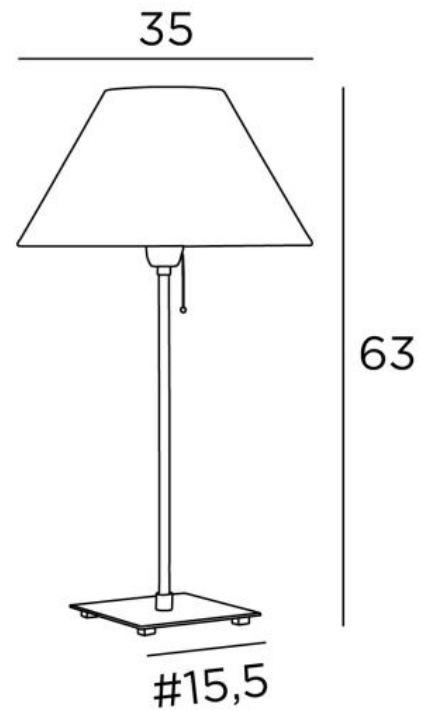

HOURGADA

HOURGADA in geborsteld brons met lampenkap in Seta Framboise (stof uit categorie 3)

HOURGADA is een tafellamp met een ronde conische lampenkap

Op de E27 fitting is een trekschakelaar aangebracht voor het eenvoudig inschakelen

TOTALE AFMETINGEN

H63cm Ø35cm

BASIS

Massief messing basis : #15,5 x 1,5cm

TECHNISCHE GEGEVENS

E27 fitting met ring en trekkoord schakelaar

Een elektrisch snoer

BESCHIKBARE METALEN AFWERKINGEN EN CODES