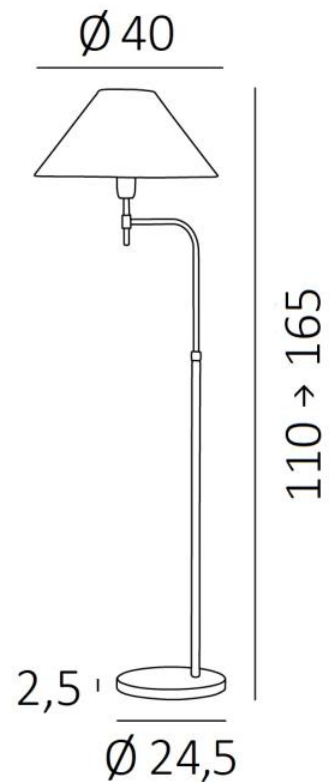

DENDERAH

DENDERAH in geborsteld brons met lampenkap in Raphia Banane (materiaal uit categorie 3)

DENDERAH is een leeslampje met een draaibare en in hoogte regelbare arm. De arm is afgewerkt met een ronde en conische lampenkap die het licht schuin verspreidt om het lezen te vergemakkelijken. Klassiek met een hedendaagse look, **DENDERAH** brengt efficiëntie maar ook elegantie in uw living. Met zijn ontwerp en juiste verhoudingen is deze lamp verrijkt met verschillende afwerkingen, allemaal opmerkelijk.

Dankzij een ruime keuze aan materialen, stoffen en kleuren kunt u een lampenkap creëren die een prachtige lichtgevende sfeer in uw huis creëert.

TOTALE AFMETINGEN

H110→165cm L40→45cm

BASE : Ø24,5 x 2,5cm

TECHNISCHE GEGEVENS

Een E27 fitting met ring

Enkele arm, beweegbaar

In hoogte regelbare leeslamp

Een voetschakelaar op de elektrische kabel (standaard)

Installatie van een voetdimmer (op aanvraag)

BESCHIKBARE METALEN AFWERKINGEN EN CODES

28 - Lichtbrons - 3130 028

29 - Geborsteld brons - 3130 029

LAMPENKAP : AFMETINGEN & CODE

Ø12 - 40 - 23cm

Code: 1107 + weefsel code

Wij bieden U meer dan 150 stoffen/kleuren voor lampenkappen aan.