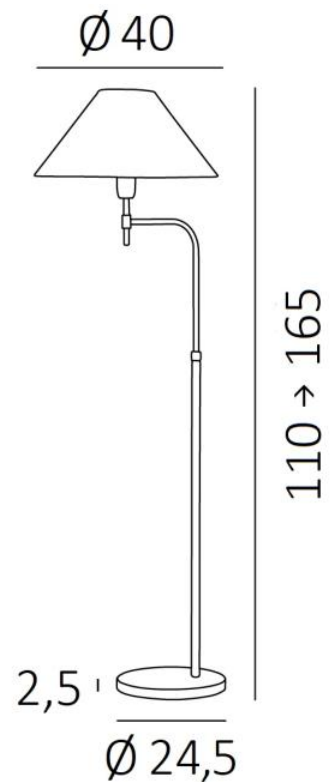

## DENDERAH

DENDERAH in geborsteld brons met lampenkap in Raphia Banane (materiaal uit categorie 3)

**DENDERAH** is een leeslampje met een draaibare en in hoogte regelbare arm. De arm is afgewerkt met een ronde en conische lampenkap die het licht schuin verspreidt om het lezen te vergemakkelijken. Klassiek met een hedendaagse look, **DENDERAH** brengt efficiëntie maar ook elegantie in uw living. Met zijn ontwerp en juiste verhoudingen is deze lamp verrijkt met verschillende afwerkingen, allemaal opmerkelijk.

### TOTALE AFMETINGEN

H110→165cm L40→45cm

**BASE :** Ø24,5 x 2,5cm

### LAMPENKAP : AFMETINGEN & CODE

Ø12 - 40 - 23cm

Code: 1107 + stofcode

Wij bieden U meer dan 180 stoffen/materialen/kleuren voor lampenkappen aan