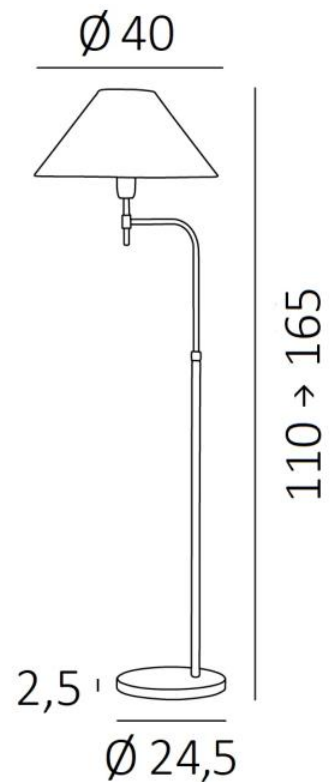

DENDERAH

DENDERAH in geborsteld brons met lampenkap in Raphia Banane (materiaal uit categorie 3)

DENDERAH is een leeslampje met een draaibare en in hoogte regelbare arm. De arm is afgewerkt met een ronde en conische lampenkap die het licht schuin verspreidt om het lezen te vergemakkelijken. Klassiek met een hedendaagse look, **DENDERAH** brengt efficiëntie maar ook elegantie in uw living. Met zijn ontwerp en juiste verhoudingen is deze lamp verrijkt met verschillende afwerkingen, allemaal opmerkelijk.

Dankzij een ruime keuze aan materialen, stoffen en kleuren kunt u een lampenkap creëren die een prachtige lichtgevende sfeer in uw huis creëert.

TOTALE AFMETINGEN

H110→165cm L40→45cm

BASE : Ø24,5 x 2,5cm

TECHNISCHE GEGEVENS

Een E27 fitting met ring

Enkele arm, beweegbaar

In hoogte regelbare leeslamp

Een voetschakelaar op de elektrische kabel (standaard)

Installatie van een voetdimmer (op aanvraag)

BESCHIKBARE METALEN AFWERKINGEN EN CODES

28 - Lichtbrons - 3130 028

29 - Geborsteld brons - 3130 029

LAMPENKAP : AFMETINGEN & CODE

Ø12 - 40 - 23cm

Code: 1107 + stofcode

Wij bieden U meer dan 180 stoffen/materialen/kleuren voor lampenkappen aan