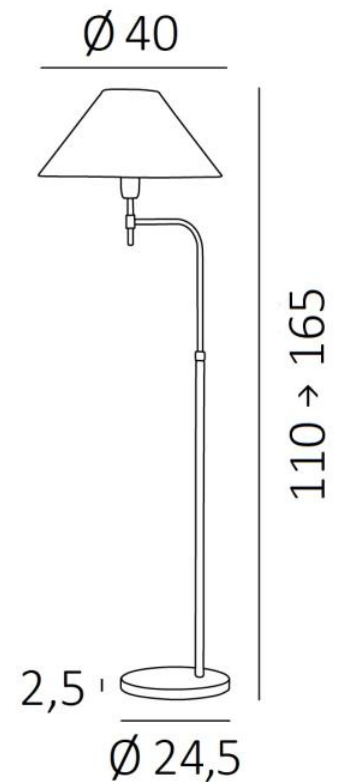

DENDERAH

DENDERAH in geborsteld brons met lampenkap in Raphia Banane (materiaal uit categorie 3)

DENDERAH is een leeslampje met een draaibare en in hoogte regelbare arm. De arm is afgewerkt met een ronde en conische lampenkap die het licht schuin verspreidt om het lezen te vergemakkelijken. Klassiek met een hedendaagse look, **DENDERAH** brengt efficiëntie maar ook elegantie in uw living. Met zijn ontwerp en juiste verhoudingen is deze lamp verrijkt met verschillende afwerkingen, allemaal opmerkelijk.

Dankzij een ruime keuze aan materialen, stoffen en kleuren kunt u een lampenkap creëren die een prachtige lichtgevende sfeer in uw huis creëert.

TOTALE AFMETINGEN

H110→165cm L40→45cm

BASE : Ø24,5 x 2,5cm

TECHNISCHE GEGEVENS

Een E27 fitting met ring

Enkele arm, beweegbaar

In hoogte regelbare leeslamp

Een voetschakelaar op de elektrische kabel (standaard)

Installatie van een voetdimmer (op aanvraag)

BESCHIKBARE METALEN AFWERKINGEN EN CODES

28 - Lichtbrons - 3130 028

29 - Geborsteld brons - 3130 029

LAMPENKAP : AFMETINGEN & CODE

Ø12 - 40 - 23cm

Code: 1107 + stofcode

Wij bieden U meer dan 180 stoffen/materialen/kleuren voor lampenkappen aan