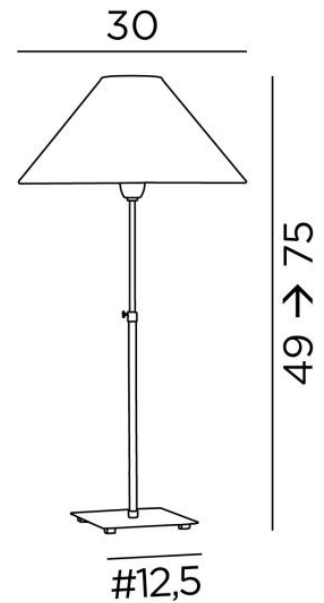

ZABOU 1

ZABOU 1 in geborsteld brons met lampenkap in Stone Granit (stof uit categorie 4)

ZABOU 1 is een mooie tafellamp, in hoogte verstelbare, met een ronde conische lampenkap
Tijdloos en zeer decoratief

TOTALE AFMETINGEN

H49→75cm Ø30cm

BASIS

Massief messing basis : 12,5 x 1,5cm

TECHNISCHE GEGEVENS

Een E27 fitting met ring
In hoogte regelbare tafellamp
Een schakelaar op het snoer

BESCHIKBARE METALEN AFWERKINGEN EN CODES