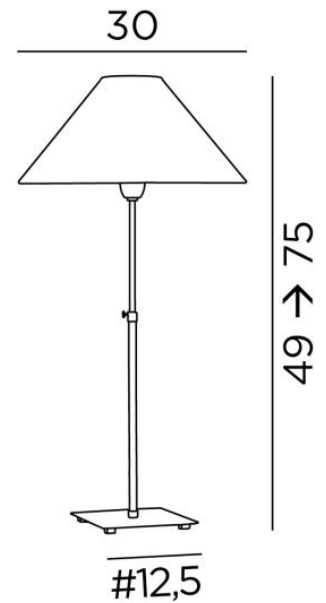

ZABOU 1

ZABOU 1 in geborsteld brons met lampenkap in Stone Granit (stof uit categorie 4)

ZABOU 1 is een mooie tafellamp, in hoogte verstelbare, met een ronde conische lampenkap
Tijdloos en zeer decoratief

TOTALE AFMETINGEN

H49→75cm Ø30cm

BASIS

Massief messing basis : 12,5 x 1,5cm

TECHNISCHE GEGEVENS

Een E27 fitting met ring

In hoogte regelbare tafellamp

Een schakelaar op het snoer