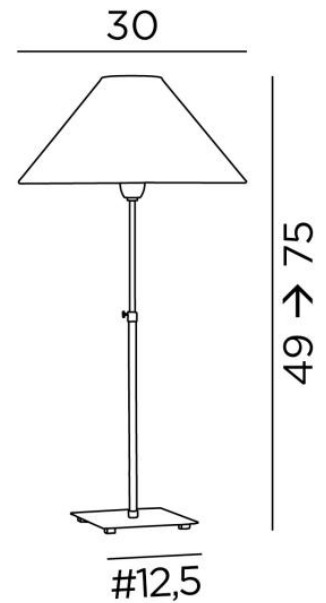

## ZABOU 1

ZABOU 1 in geborsteld brons met lampenkap in Stone Granit (stof uit categorie 4)

**ZABOU 1** is een mooie tafellamp, in hoogte verstelbare, met een ronde conische lampenkap  
Tijdloos en zeer decoratief

### TOTALE AFMETINGEN

H49→75cm Ø30cm

### BASIS

Massief messing basis : 12,5 x 1,5cm

### TECHNISCHE GEGEVENS

Een E27 fitting met ring  
In hoogte regelbare tafellamp  
Een schakelaar op het snoer