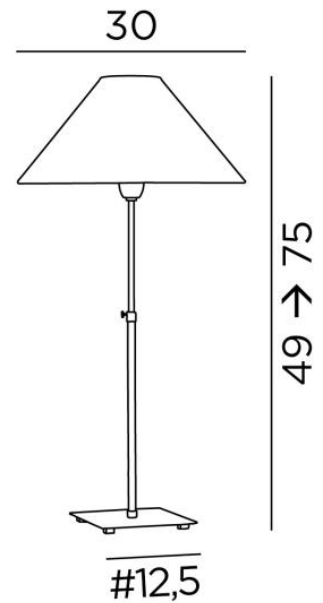

## ZABOU 1

ZABOU 1 in geborsteld brons met lampenkap in Stone Granit (stof uit categorie 4)

**ZABOU 1** is een mooie tafellamp, in hoogte verstelbare, met een ronde conische lampenkap  
Tijdloos en zeer decoratief

### TOTALE AFMETINGEN

H49→75cm Ø30cm

### BASIS

Massief messing basis : 12,5 x 1,5cm

### TECHNISCHE GEGEVENS

Een E27 fitting met ring  
In hoogte regelbare tafellamp  
Een schakelaar op het snoer