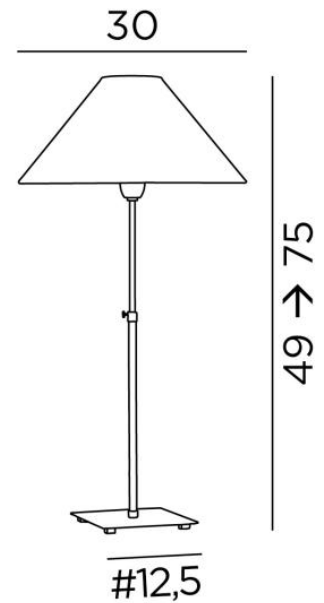

## ZABOU 1

ZABOU 1 in geborsteld brons met lampenkap in Stone Granit (stof uit categorie 4)

**ZABOU 1** is een mooie tafellamp, in hoogte verstelbare, met een ronde conische lampenkap  
Tijdloos en zeer decoratief

### TOTALE AFMETINGEN

H49→75cm Ø30cm

### BASIS

Massief messing basis : 12,5 x 1,5cm

### TECHNISCHE GEGEVENS

Een E27 fitting met ring  
In hoogte regelbare tafellamp  
Een schakelaar op het snoer