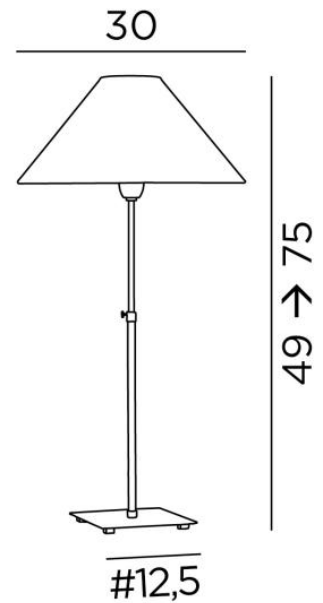

ZABOU 1

ZABOU 1 in geborsteld brons met lampenkap in Stone Granit (stof uit categorie 4)

ZABOU 1 is een mooie tafellamp, in hoogte verstelbare, met een ronde conische lampenkap
Tijdloos en zeer decoratief

TOTALE AFMETINGEN

H49→75cm Ø30cm

BASIS

Massief messing basis : 12,5 x 1,5cm

TECHNISCHE GEGEVENS

Een E27 fitting met ring
In hoogte regelbare tafellamp
Een schakelaar op het snoer

BESCHIKBARE METALEN AFWERKINGEN EN CODES