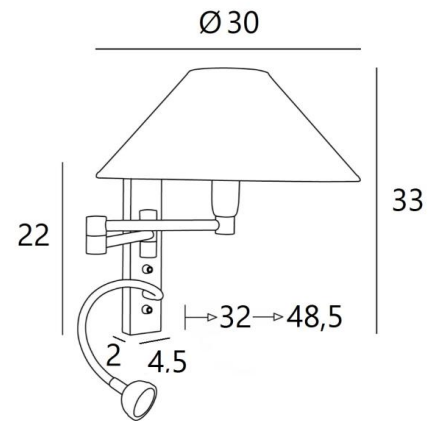

AHMES o

AHMES in gesatineerd nikkel met lampenkap in Coton Sahara (stof uit categorie 1)

AHMES o is een wandlamp met een ronde lampenkap en leeslampje om dicht bij een bed te plaatsen. De dubbele plooibare arm is voorzien van een E14 fitting, om een lampenkap aan te bevestigen. Het leeslampje bestaat uit een flexibel met een LED-spot dat een warm, geconcentreerd licht verdeelt. Deze wandlamp is uitgerust met twee schakelaars die de lampenkap en het leeslampje afzonderlijk bedienen, zodat u kunt kiezen tussen zacht-of leeslicht.

TOTALE AFMETINGEN

H33cm L30cm |→32→48,5cm

BASE : 4,5 x 22 x 2cm

TECHNISCHE GEGEVENS

E14 fitting met ring op een dubbele plooibare arm, bediend door een hefboomschakelaar

LED-spot op 30cm flex (kan in alle richtingen gedraaid worden), bediend door een hefboomschakelaar

Afmetingen van de spot: Ø4cm H2,4cm

LED: 1W 119lm 2700°K **Driver:** 14-230V 50-60Hz 350mA A

Een fixatie-plaat om de basis aan de muur te bevestigen ([PDF plan](#))

BESCHIKBARE METALEN AFWERKINGEN EN CODES