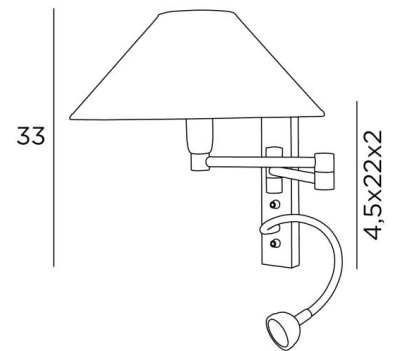

AHMES o

AHMES in gesatineerd chroom met lampenkap in Coton Sahara (stof uit categorie 1)

AHMES o is een wandlamp met een ronde lampenkap en leeslampje om dicht bij een bed te plaatsen. De dubbele plooibare arm is voorzien van een E14 fitting, om een lampenkap aan te bevestigen. Het leeslampje bestaat uit een flexibel met een LED-spot dat een warm, geconcentreerd licht verdeelt. Deze wandlamp is uitgerust met twee schakelaars die de lampenkap en het leeslampje afzonderlijk bedienen, zodat u kunt kiezen tussen zacht-of leeslicht.

TOTALE AFMETINGEN

H33cm L30cm |→32→48,5cm

BASE : 4,5 x 22 x 2cm

TECHNISCHE GEGEVENS

E14 fitting met ring op een dubbele plooibare arm, bediend door een hefboomschakelaar

LED-spot op 30cm flex (kan in alle richtingen gedraaid worden), bediend door een hefboomschakelaar

Afmetingen van de spot: Ø4cm H2,4cm

LED: 1W 119lm 2700°K **Driver:** 14-230V 50-60Hz 350mA

Drukknoppen ontworpen voor domotica-systeem (Opties)

CE-stekker en/of USB-poort en/of USB-C-poort (Opties)

Een fixatieplaat om de basis aan de muur te bevestigen ([PDF plan](#))