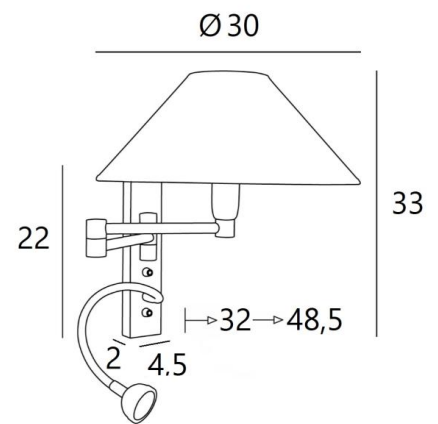

AHMES o

AHMES in gesatineerd chroom met lampenkap in Coton Sahara (stof uit categorie 1)

**AHMES o** is een wandlamp met een ronde lampenkap en leeslampje om dicht bij een bed te plaatsen. De dubbele plooibare arm is voorzien van een E14 fitting, om een lampenkap aan te bevestigen. Het leeslampje bestaat uit een flexibel met een LED-spot dat een warm, geconcentreerd licht verdeelt. Deze wandlamp is uitgerust met twee schakelaars die de lampenkap en het leeslampje afzonderlijk bedienen, zodat u kunt kiezen tussen zacht-of leeslicht.

#### TOTALE AFMETINGEN

H33cm L30cm |→32→48,5cm

**BASE** : 4,5 x 22 x 2cm

#### TECHNISCHE GEGEVENS

**E14 fitting** met ring op een dubbele plooibare arm, bediend door een hefboomschakelaar

**LED-spot** op 30cm flex (kan in alle richtingen gedraaid worden), bediend door een hefboomschakelaar

Afmetingen van de spot: Ø4cm H2,4cm

**LED:** 1W 119lm 2700°K **Driver:** 14-230V 50-60Hz 350mA

Drukknoppen ontworpen voor domotica-systeem (Opties)

CE-stekker en/of USB-poort en/of USB-C-poort (Opties)

Een fixatieplaat om de basis aan de muur te bevestigen ([PDF plan](#))