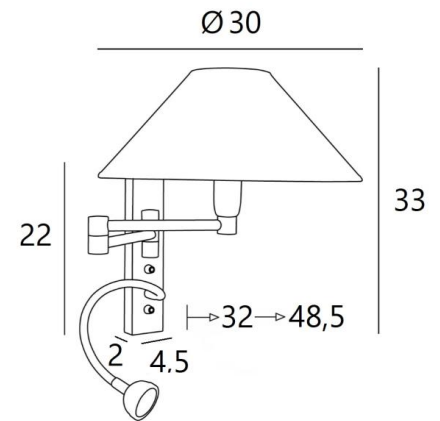

AHMES o

AHMES in gesatineerd nikkel met lampenkap in Coton Sahara (stof uit categorie 1)

AHMES o is een wandlamp met een ronde lampenkap en leeslampje om dicht bij een bed te plaatsen. De dubbele plooibare arm is voorzien van een E14 fitting, om een lampenkap aan te bevestigen. Het leeslampje bestaat uit een flexibel met een LED-spot dat een warm, geconcentreerd licht verdeelt. Deze wandlamp is uitgerust met twee schakelaars die de lampenkap en het leeslampje afzonderlijk bedienen, zodat u kunt kiezen tussen zacht-of leeslicht.

TOTALE AFMETINGEN

H33cm L30cm |→32→48,5cm

BASE : 4,5 x 22 x 2cm

TECHNISCHE GEGEVENS

E14 fitting met ring op een dubbele plooibare arm, bediend door een hefboomschakelaar

LED-spot op 30cm flex (kan in alle richtingen gedraaid worden), bediend door een hefboomschakelaar

Afmetingen van de spot: Ø4cm H2,4cm

LED: 1W 119lm 2700°K **Driver:** 14-230V 50-60Hz 350mA A

Een fixatie-plaat om de basis aan de muur te bevestigen ([PDF plan](#))

BESCHIKBARE METALEN AFWERKINGEN EN CODES