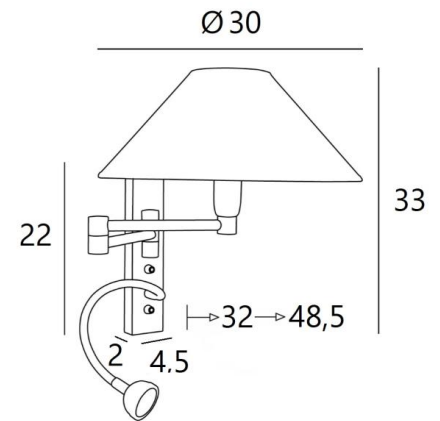

AHMES o

AHMES in gesatineerd chroom met lampenkap in Coton Sahara (stof uit categorie 1)

**AHMES o** is een wandlamp met een ronde lampenkap en leeslampje om dicht bij een bed te plaatsen. De dubbele plooibare arm is voorzien van een E14 fitting, om een lampenkap aan te bevestigen. Het leeslampje bestaat uit een flexibel met een LED-spot dat een warm, geconcentreerd licht verdeelt. Deze wandlamp is uitgerust met twee schakelaars die de lampenkap en het leeslampje afzonderlijk bedienen, zodat u kunt kiezen tussen zacht-of leeslicht.

#### TOTALE AFMETINGEN

H33cm L30cm |→32→48,5cm

**BASE :** 4,5 x 22 x 2cm

#### TECHNISCHE GEGEVENS

**E14 fitting** met ring op een dubbele plooibare arm, bediend door een hefboomschakelaar

**LED-spot** op 30cm flex (kan in alle richtingen gedraaid worden), bediend door een hefboomschakelaar

Afmetingen van de spot: Ø4cm H2,4cm

**LED:** 1W 119lm 2700°K **Driver:** 14-230V 50-60Hz 350mA A

Een fixatie-plaat om de basis aan de muur te bevestigen ([PDF plan](#))

**OPTIES:** Drukknoppen ontworpen voor domotica-systeem