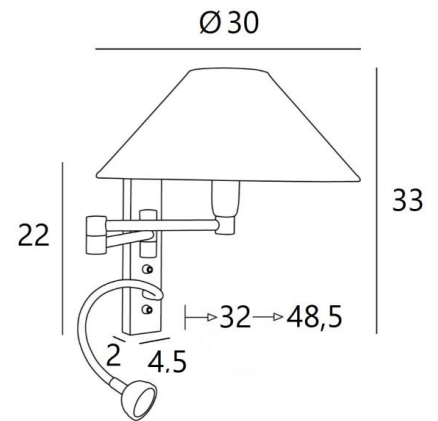

AHMES o

AHMES in gesatineerd chroom met lampenkap in Coton Sahara (stof uit categorie 1)

AHMES o is een wandlamp met een ronde lampenkap en leeslampje om dicht bij een bed te plaatsen. De dubbele plooibare arm is voorzien van een E14 fitting, om een lampenkap aan te bevestigen. Het leeslampje bestaat uit een flexibel met een LED-spot dat een warm, geconcentreerd licht verdeelt. Deze wandlamp is uitgerust met twee schakelaars die de lampenkap en het leeslampje afzonderlijk bedienen, zodat u kunt kiezen tussen zacht-of leeslicht.

TOTALE AFMETINGEN

H33cm L30cm |→32→48,5cm

BASE : 4,5 x 22 x 2cm

TECHNISCHE GEGEVENS

E14 fitting met ring op een dubbele plooibare arm, bediend door een hefboomschakelaar

LED-spot op 30cm flex (kan in alle richtingen gedraaid worden), bediend door een hefboomschakelaar

Afmetingen van de spot: Ø4cm H2,4cm

LED: 1W 119lm 2700°K **Driver:** 14-230V 50-60Hz 350mA A

Een fixatie-plaat om de basis aan de muur te bevestigen ([PDF plan](#))

OPTIES: Drukknoppen ontworpen voor domotica-systeem

LAMPENKAP : AFMETINGEN & CODE

Ø9 - 30 - 16cm

Code: 1104 + stofcode

Wij bieden U meer dan 180 stoffen/materialen/kleuren voor lampenkappen aan

LIGHTING COLLECTION