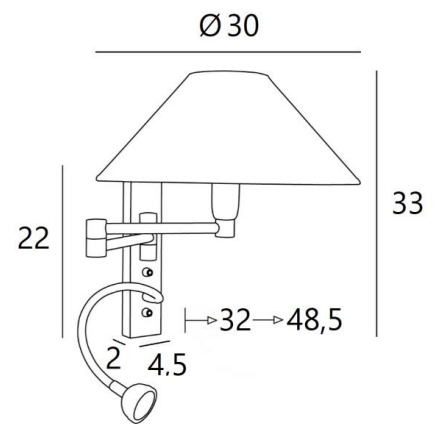

AHMES o

AHMES in gesatineerd chroom met lampenkap in Coton Sahara (stof uit categorie 1)

AHMES o is een wandlamp met een ronde lampenkap en leeslampje om dicht bij een bed te plaatsen. De dubbele plooibare arm is voorzien van een E14 fitting, om een lampenkap aan te bevestigen. Het leeslampje bestaat uit een flexibel met een LED-spot dat een warm, geconcentreerd licht verdeelt. Deze wandlamp is uitgerust met twee schakelaars die de lampenkap en het leeslampje afzonderlijk bedienen, zodat u kunt kiezen tussen zacht-of leeslicht.

TOTALE AFMETINGEN

H33cm L30cm |→32→48,5cm

BASE : 4,5 x 22 x 2cm

TECHNISCHE GEGEVENS

E14 fitting met ring op een dubbele plooibare arm, bediend door een hefboomschakelaar

LED-spot op 30cm flex (kan in alle richtingen gedraaid worden), bediend door een hefboomschakelaar

Afmetingen van de spot: Ø4cm H2,4cm

LED: 1W 119lm 2700°K **Driver:** 14-230V 50-60Hz 350mA

Drukknoppen ontworpen voor domotica-systeem (Opties)

CE-stekker en/of USB-poort en/of USB-C-poort (Opties)

Een fixatieplaat om de basis aan de muur te bevestigen ([PDF plan](#))