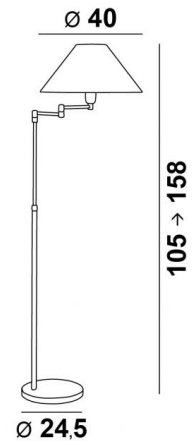

KALABSHA

KALABSHA in geborsteld brons met lampenkap in Trento noisette (stof uit categorie 3)

Klassiek, maar opnieuw bewerkt om het een mooie hedendaagse look te geven. Deze leeslamp met ronde conische lampenkap zal uw interieur een "zeer decoratief" tintje geven. Zeer functioneel : telescopische buizen en een beweegbare arm. Zeer praktisch en efficiënt. De conische lampenkap verspreidt het licht schuin om het lezen te vergemakkelijken

TOTALE AFMETINGEN

H105→158cm L40→55cm

BASIS

Ø24,5 x 2,5cm

TECHNISCHE GEGEVENS

Een E27 fitting met ring

Dubbele plooibare arm tot 360°

In hoogte regelbare leeslamp

32 - Gesatineerd chroom - 3146 032

LAMPENKAP : AFMETINGEN & CODE

Ø12 - 40 - 23cm

Code: 1107 + weefsel code

Wij stellen U meer dan 150 stoffen/kleuren voor lampenkappen.

LIGHTING COLLECTION