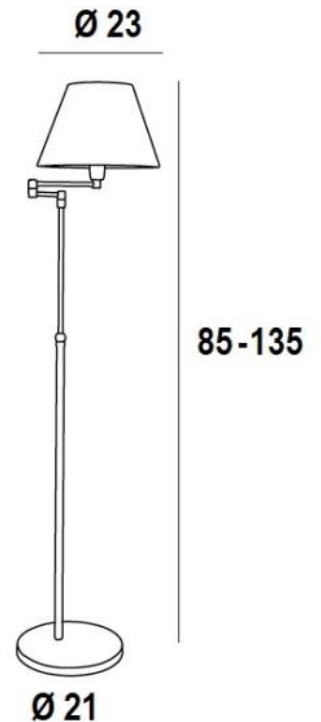

KEKOU

KEKOU in geborsteld brons met lampenkap in Parma Régliste (stof uit categorie 4)

KEKOU is een mini-leeslamp met een plooibare arm, conische lampenkap en verstelbare hoogte
Klassiek met een mooie eigentijdse uitstraling

TOTALE AFMETINGEN

H85→135cm 123→41cm

BASE : Ø21 x 1,5cm

TECHNISCHE GEGEVENS

Een E14 fitting met ring

Dubbele plooibare arm tot 360°

In hoogte regelbare leeslamp

Een voetschakelaar op de elektrische kabel (standaard)

Installatie van een voetdimmer (op aanvraag)

BESCHIKBARE METALEN AFWERKINGEN EN CODES

28 - Lichtbrons - 3149 028

29 - Geborsteld brons - 3149 029

LAMPENKAP : AFMETINGEN & CODE

Ø12 - 23 - 16cm

Code: 3149 + weefsel code