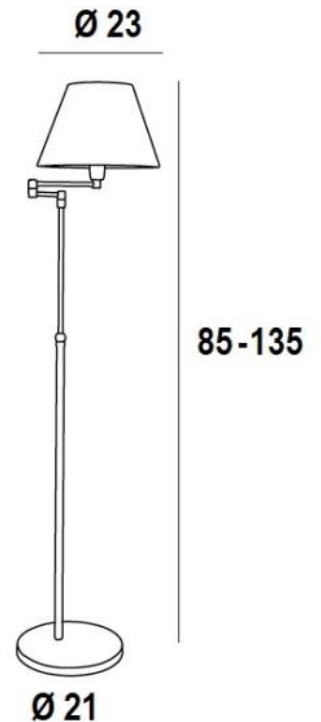

KEKOU

KEKOU in geborsteld brons, lampenkap in Parma Régliste (stof uit categorie 4)

KEKOU is een mini-leeslamp met een plooibare arm, conische lampenkap en verstelbare hoogte
Klassiek met een mooie eigentijdse uitstraling

TOTALE AFMETINGEN

H85→135cm 123→41cm **BASE** : Ø21 x 1,5cm

TECHNISCHE GEGEVENS

Dubbele plooibare arm tot 360° met E14 fitting + ring

In hoogte regelbare leeslamp

Een voetschakelaar op de elektrische kabel (standaard)

LAMPENKAP : AFMETINGEN & CODE

Ø12 - 23 - 16cm

Code: 3149 + weefsel code

Wij bieden U meer dan 150 stoffen/kleuren voor lampenkappen aan.

LIGHTING COLLECTION