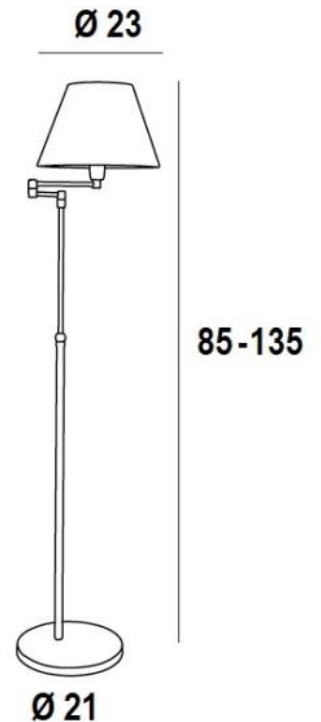

KEKOU

KEKOU in geborsteld brons, lampenkap in Parma Réglisse (stof uit categorie 4)

KEKOU is een mini-leeslamp met een plooibare arm, conische lampenkap en verstelbare hoogte
Klassiek met een mooie eigentijdse uitstraling

TOTALE AFMETINGEN

H85→135cm 123→41cm **BASE** : Ø21 x 1,5cm

TECHNISCHE GEGEVENS

Dubbele plooibare arm tot 360° met E14 fitting + ring

In hoogte regelbare leeslamp

Een voetschakelaar op de elektrische kabel (standaard)

LAMPENKAP : AFMETINGEN & CODE

Ø12 - 23 - 16cm

Code: 3149 + stofcode

Wij bieden U meer dan 180 stoffen/materialen/kleuren voor lampenkappen aan

LIGHTING COLLECTION