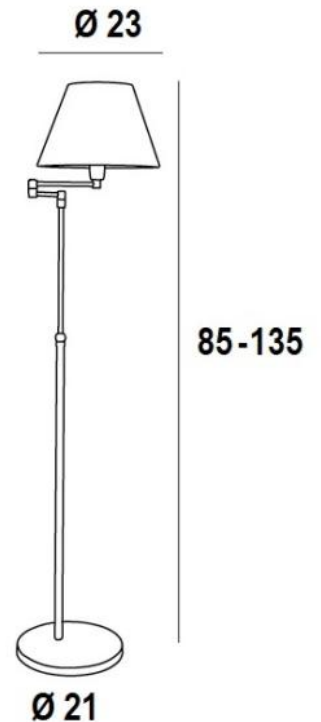

KEKOU

KEKOU in geborsteld brons, lampenkap in Parma Régliste (stof uit categorie 4)

KEKOU is een mini-leeslamp met een plooibare arm, conische lampenkap en verstelbare hoogte
Klassiek met een mooie eigentijdse uitstraling

TOTALE AFMETINGEN

H85→135cm 123→41cm **BASE** : Ø21 x 1,5cm

TECHNISCHE GEGEVENS

Dubbele plooibare arm tot 360° met E14 fitting + ring

In hoogte regelbare leeslamp

Een voetschakelaar op de elektrische kabel (standaard)

LAMPENKAP : AFMETINGEN & CODE

Ø12 - 23 - 16cm

Code: 3149 + stofcode

Wij bieden U meer dan 180 stoffen/materialen/kleuren voor lampenkappen aan

LIGHTING COLLECTION