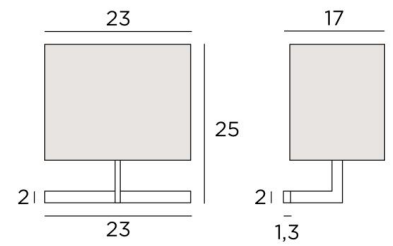

## ARMANA 1

ARMANA 1 in geborsteld brons met lampenkap in Lin Moscou (stof uit categorie 2)

De messing structuur van de **ARMANA 1** wandlamp is minimalistisch ontworpen met respect voor mooie proporties, wat haar finesse en harmonie geeft

### TOTALE AFMETINGEN

H25cm L23cm |→17cm

### BASIS

23 x 2 x 1,3cm

### LAMPENKAP : AFMETINGEN & CODE

23x15 - 23x15 - 17cm

Code: 1416 + stofcode

Wij bieden U meer dan 180 stoffen/materialen/kleuren voor lampenkappen aan