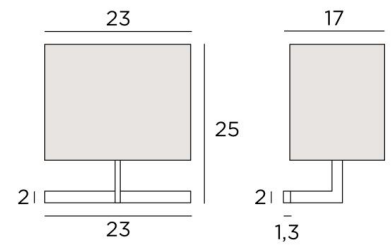

## ARMANA 1

ARMANA 1 in geborsteld brons met lampenkap in Lin Moscou (stof uit categorie 2)

De messing structuur van de **ARMANA 1** wandlamp is minimalistisch ontworpen met respect voor mooie proporties, wat haar finesse en harmonie geeft

### TOTALE AFMETINGEN

H25cm L23cm |→17cm

### BASIS

23 x 2 x 1,3cm

### LAMPENKAP : AFMETINGEN & CODE

23x15 - 23x15 - 17cm

Code: 1416 + stofcode

Wij bieden U meer dan 180 stoffen/materialen/kleuren voor lampenkappen aan