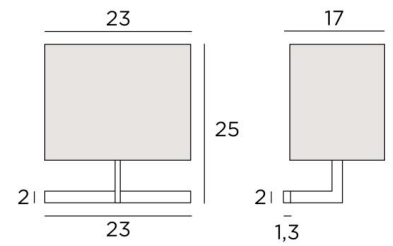

## ARMANA 1

ARMANA 1 in geborsteld brons met lampenkap in Lin Moscou (stof uit categorie 2)

De messing structuur van de **ARMANA 1** wandlamp is minimalistisch ontworpen met respect voor mooie proporties, wat haar finesse en harmonie geeft

### TOTALE AFMETINGEN

H25cm L23cm |→17cm

### BASIS

23 x 2 x 1,3cm

### LAMPENKAP : AFMETINGEN & CODE

23x15 - 23x15 - 17cm

Code: 1416 + weefsel code

Wij bieden U meer dan 150 stoffen/kleuren voor lampenkappen aan.