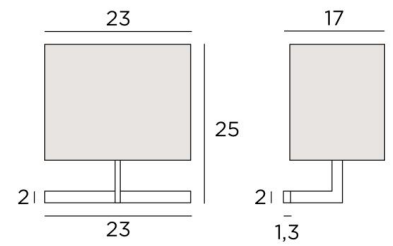

ARMANA 1

ARMANA 1 in geborsteld brons met lampenkap in Lin Moscou (stof uit categorie 2)

De messing structuur van de **ARMANA 1** wandlamp is minimalistisch ontworpen met respect voor mooie proporties, wat haar finesse en harmonie geeft

TOTALE AFMETINGEN

H25cm L23cm |→17cm

BASIS

23 x 2 x 1,3cm

TECHNISCHE GEGEVENS

Een E27 fitting met ring

Dimbare wandlamp

Een fixatieplaat om de basis aan de muur te bevestigen ([PDF plan](#))