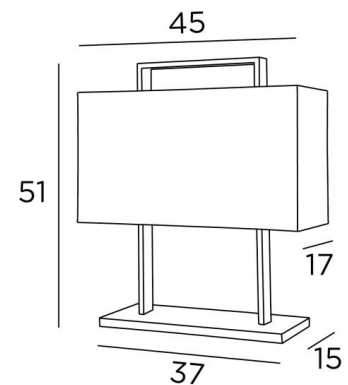

MANDOULIS

MANDOULIS in lichtbrons met lampenkap in Lin Moscou (stof uit categorie 2)

MANDOULIS is een tafellamp die zijn originaliteit vindt in zijn zeer verrassend design. Perfect ontwerp, juiste proporties, luxueuze vervaardiging, verrijkt met opmerkelijke afwerkingen. Deze eigentijdse en tijdloze lamp, geplaatst in uw interieur, zal het middelpunt van alle aandacht zijn. Een zeer zorgvuldige realisatie die haar originaliteit en succes doet uitstralen. Een prachtige rechthoekige lampenkap kleedt deze lamp aan met elegantie en dankzij een breed gamma aan stoffen, materialen en kleuren kunt U de lamp gemakkelijk in uw interieur integreren. 's Avonds zult U de warmte van deze lampenkap waarderen, die u sereniteit en zachtheid zal brengen. Deze tafellamp, met haar rechthoekige lampenkap, gedeeltelijk gesloten aan de bovenkant, is ook verkrijgbaar als vloerlamp, zie [MANDOULIS FLOOR](#).

TOTALE AFMETINGEN

H51cm L45 x 17cm

BASIS

37 x 15 x 1,8cm

TECHNISCHE GEGEVENS

Twee E27 fittingen

Een schakelaar op het snoer

Lampenkap afgedekt met een ring in dezelfde stof om de gloeilampen te verbergen

BESCHIKBARE METALEN AFWERKINGEN EN CODES

28 - Lichtbrons - 2450 028

29 - Geborsteld brons - 2450 029

LAMPENKAP : AFMETINGEN & CODE

45x17 - 45x17 - 25cm + ring 33x9cm

Code: 2450 + stofcode

Wij bieden U meer dan 180 stoffen/materialen/kleuren voor lampenkappen aan