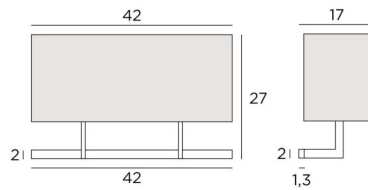

ARMANA 2

ARMANA 2 in geborsteld brons met lampenkap in Dreams Bamboe (stof uit categorie 2)

De messing structuur van de **ARMANA 2** wandlamp is minimalistisch ontworpen met respect voor mooie proporties, wat haar finesse en harmonie geeft

TOTALE AFMETINGEN

H27cm L42cm |→17cm

BASIS

42 x 2 x 1,3cm

TECHNISCHE GEGEVENS

Twee E27 fittingen met ring

Dimbare wandlamp

Een fixatieplaat om de basis aan de muur te bevestigen ([PDF plan](#))