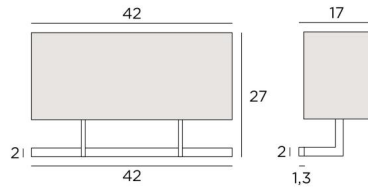

ARMANA 2

ARMANA 2 in geborsteld brons met lampenkap in Dreams Bamboe (stof uit categorie 2)

De messing structuur van de **ARMANA 2** wandlamp is minimalistisch ontworpen met respect voor mooie proporties, wat haar finesse en harmonie geeft

TOTALE AFMETINGEN

H27cm L42cm |→17cm

BASIS

42 x 2 x 1,3cm

TECHNISCHE GEGEVENS

Twee E27 fittingen met ring

Dimbare wandlamp

Een fixatieplaat om de basis aan de muur te bevestigen ([PDF plan](#))