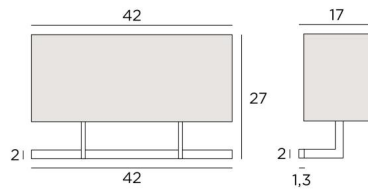

ARMANA 2

ARMANA 2 in geborsteld brons met lampenkap in Dreams Bambou (stof uit categorie 2)

De messing structuur van de **ARMANA 2** wandlamp is minimalistisch ontworpen met respect voor mooie proporties, wat haar finesse en harmonie geeft

TOTALE AFMETINGEN

H27cm L42cm |→17cm

BASIS

42 x 2 x 1,3cm

TECHNISCHE GEGEVENS

Twee E27 fittingen met ring

Dimbare wandlamp

Een fixatieplaat om de basis aan de muur te bevestigen ([PDF plan](#))