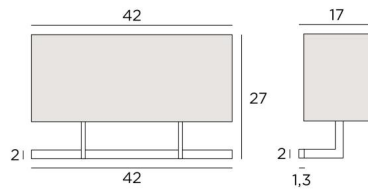

ARMANA 2 in geborsteld brons met lampenkap in Dreams Bamboe (stof uit categorie 2)