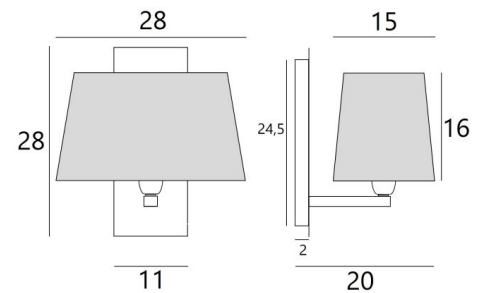

DENDOUR large

DENDOUR in geborsteld brons met lampenkap Palmier Losanges (materiaal uit categorie 5)

DENDOUR large is een wandlamp met een grote afmeting

De rechthoekige conische lampenkap verspreidt een belangrijke helderheid

TOTALE AFMETINGEN

H28cm L28cm |→20cm

BASIS

Plaat : 11 x 28cm

Doos : 7,5 x 24,5 x 2cm

TECHNISCHE GEGEVENS

Een E27 fitting met ring

Dimbare wandlamp

LAMPENKAP : AFMETINGEN & CODE

23x12 - 28x15 - 16cm

Code: 1431 + stofcode

Wij bieden U meer dan 180 stoffen/materialen/kleuren voor lampenkappen aan