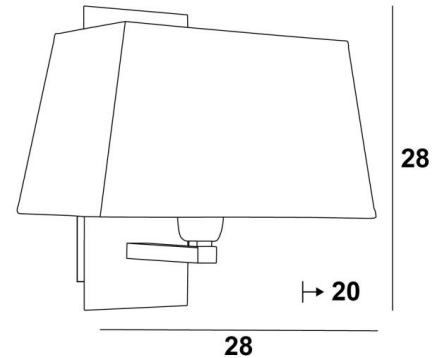

DENDOUR large

DENDOUR in geborsteld brons met lampenkap Palmier Losanges
(materiaal uit categorie 5)

DENDOUR large is een wandlamp met een grote afmeting

De rechthoekige conische lampenkap verspreidt een belangrijke helderheid

TOTALE AFMETINGEN

H28cm L28cm |→20cm

BASIS

Plaat : 11 x 28cm

Doos : 7,5 x 24,5 x 2cm

TECHNISCHE GEGEVENS

Een E27 fitting met ring

Dimbare wandlamp