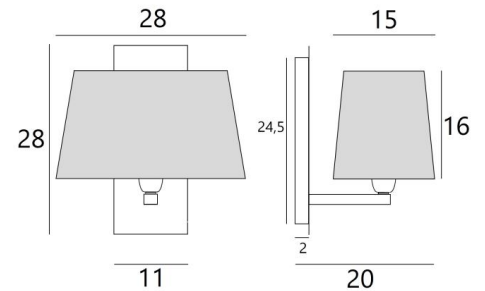

DENDOUR large

DENDOUR in geborsteld brons met lampenkap Palmier Losanges (materiaal uit categorie 5)

DENDOUR large is een wandlamp met een grote afmeting

De rechthoekige conische lampenkap verspreidt een belangrijke helderheid

TOTALE AFMETINGEN

H28cm L28cm |→20cm

BASIS

Plaat : 11 x 28cm

Doos : 7,5 x 24,5 x 2cm

TECHNISCHE GEGEVENS

Een E27 fitting met ring

Dimbare wandlamp

LAMPENKAP : AFMETINGEN & CODE

23x12 - 28x15 - 16cm

Code: 1431 + weefsel code

Wij bieden U meer dan 150 stoffen/kleuren voor lampenkappen aan.