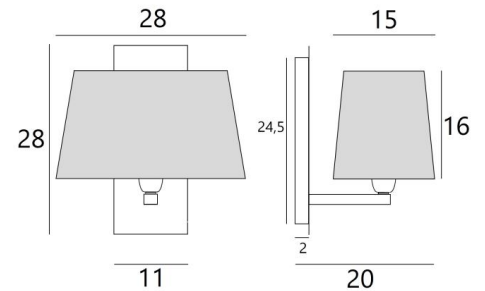

## DENDOUR large

DENDOUR in geborsteld brons met lampenkap Palmier Losanges (materiaal uit categorie 5)

**DENDOUR large** is een wandlamp met een grote afmeting

De rechthoekige conische lampenkap verspreidt een belangrijke helderheid

### TOTALE AFMETINGEN

H28cm L28cm |→20cm

### BASIS

Plaat : 11 x 28cm

Doos : 7,5 x 24,5 x 2cm

### LAMPENKAP : AFMETINGEN & CODE

23x12 - 28x15 - 16cm

Code: 1431 + stofcode

Wij bieden U meer dan 180 stoffen/materialen/kleuren voor lampenkappen aan