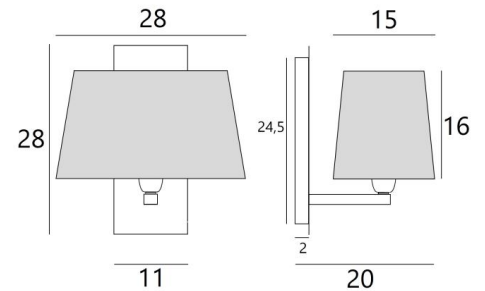

DENDOUR large

DENDOUR in geborsteld brons met lampenkap Palmier Losanges (materiaal uit categorie 5)

DENDOUR large is een wandlamp met een grote afmeting

De rechthoekige conische lampenkap verspreidt een belangrijke helderheid

TOTALE AFMETINGEN

H28cm L28cm |→20cm

BASIS

Plaat : 11 x 28cm

Doos : 7,5 x 24,5 x 2cm

TECHNISCHE GEGEVENS

Een E27 fitting met ring

Dimbare wandlamp

LAMPENKAP : AFMETINGEN & CODE

23x12 - 28x15 - 16cm

Code: 1431 + stofcode

Wij bieden U meer dan 180 stoffen/materialen/kleuren voor lampenkappen aan