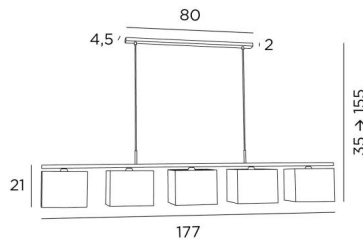

ASSIOUT 5 in geborsteld brons met lampenkappen in Turda Abricot (stof uit categorie 3)