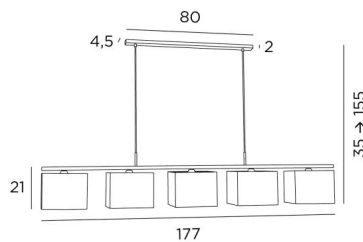

ASSIOUT 5 in geborsteld brons met lampenkappen in Turda Abricot (stof uit categorie 3)