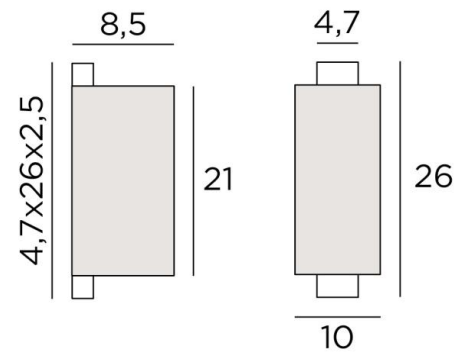

CHABAKA 1

CHABAKA 1 in geborsteld brons met lampenkap in Lin Bergen (stof uit categorie 2)

CHABAKA 1 # is een mooie kleine wandlamp met een rechthoekig scherm lampenkap

CHABAKA is een wanddoos die gedeeltelijk is omringd door een scherm en uitgerust is met LED-strips die in alle richtingen een warm en krachtig licht verspreiden

TOTALE AFMETINGEN

H26cm L10cm |→8,5cm

BASE : 4,7 x 26 x 2,5cm

TECHNISCHE GEGEVENS

Geïntegreerde LED strips :

verbruik 9,8W helderheid 819lm kleurtemperatuur 2700°K

Driver : 24-240V 18W 0,3A. Niet dimbare wandlamp

LAMPENKAP : AFMETINGEN & CODE

8,5x10x8,5 - 8,5x10x8,5 - 21cm

Code: 1525 + weefsel code

Wij bieden U meer dan 150 stoffen/kleuren voor lampenkappen aan.

LIGHTING COLLECTION