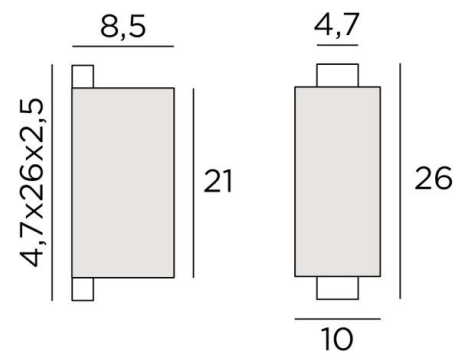

CHABAKA 1

CHABAKA 1 in geborsteld brons met lampenkap in Lin Bergen (stof uit categorie 2)

CHABAKA 1 # is een mooie kleine wandlamp met een rechthoekig scherm lampenkap

CHABAKA is een wanddoos die gedeeltelijk is omringd door een scherm en uitgerust is met LED-strips die in alle richtingen een warm en krachtig licht verspreiden

TOTALE AFMETINGEN

H26cm L10cm |→8,5cm

BASE : 4,7 x 26 x 2,5cm

TECHNISCHE GEGEVENS

Geïntegreerde LED strips: verbruik 9,8W helderheid 882lm kleurtemperatuur 2700°K

Converter : 24-240V 18W 0,3A niet dimbaar

Variatie met TRIAC (TRIAC-converter in optie)

LAMPENKAP : AFMETINGEN & CODE

8,5x10x8,5 - 8,5x10x8,5 - 21cm

Code: 1525 + stofcode

Wij bieden U meer dan 180 stoffen/materialen/kleuren voor lampenkappen aan

LIGHTING COLLECTION