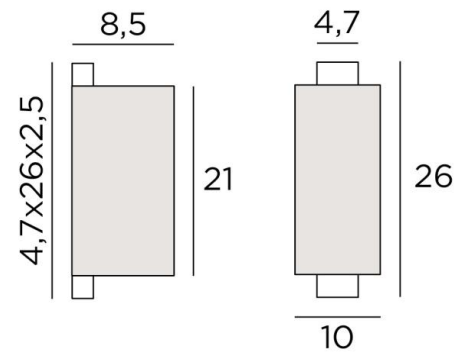

## CHABAKA 1 #

CHABAKA 1 in geborsteld brons met lampenkap in Lin Bergen (stof uit categorie 2)

**CHABAKA 1 #** is een mooie kleine wandlamp met een rechthoekig scherm lampenkap

**CHABAKA** is een wanddoos die gedeeltelijk is omringd door een scherm en uitgerust is met LED-strips die in alle richtingen een warm en krachtig licht verspreiden

Zij is ook verkrijgbaar in een groter model met een rechthoekig scherm lampenkap, zie [CHABAKA 2 #](#)

### TOTALE AFMETINGEN

H26cm L10cm |→8,5cm

**BASE** : 4,7 x 26 x 2,5cm

### LAMPENKAP : AFMETINGEN & CODE

8,5x10x8,5 - 8,5x10x8,5 - 21cm

Code: 1525 + weefsel code

Wij bieden U meer dan 150 stoffen/kleuren voor lampenkappen aan.