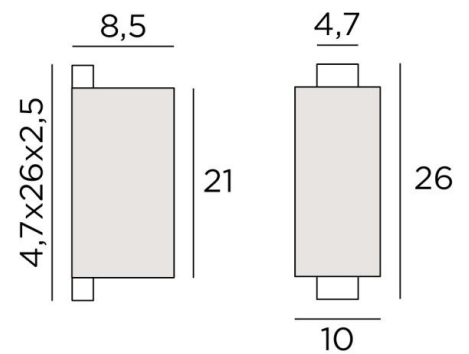

## CHABAKA 1 #

CHABAKA 1 in geborsteld brons met lampenkap in Lin Bergen (stof uit categorie 2)

**CHABAKA 1 #** is een mooie kleine wandlamp met een rechthoekig scherm lampenkap

**CHABAKA** is een wanddoos die gedeeltelijk is omringd door een scherm en uitgerust is met LED-strips die in alle richtingen een warm en krachtig licht verspreiden

### TOTALE AFMETINGEN

H26cm L10cm |→8,5cm

**BASE** : 4,7 x 26 x 2,5cm

### TECHNISCHE GEGEVENS

Geïntegreerde LED strips :

verbruik 9,8W helderheid 819lm kleurtemperatuur 2700°K

Driver : 24-240V 18W 0,3A. Niet dimbare wandlamp

Een fixatie-plaat om de basis aan de muur te bevestigen ([PDF plan](#))

### LAMPENKAP : AFMETINGEN & CODE

8,5x10x8,5 - 8,5x10x8,5 - 21cm

Code: 1525 + stofcode

Wij bieden U meer dan 180 stoffen/materialen/kleuren voor lampenkappen aan

**LIGHTING COLLECTION**