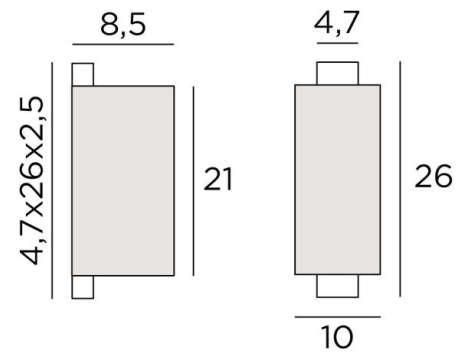

CHABAKA 1

CHABAKA 1 in geborsteld brons met lampenkap in Lin Bergen (stof uit categorie 2)

CHABAKA 1 # is een mooie kleine wandlamp met een rechthoekig scherm lampenkap

CHABAKA is een wanddoos die gedeeltelijk is omringd door een scherm en uitgerust is met LED-strips die in alle richtingen een warm en krachtig licht verspreiden

TOTALE AFMETINGEN

H26cm L10cm |→8,5cm

BASE : 4,7 x 26 x 2,5cm

TECHNISCHE GEGEVENS

Geïntegreerde LED strips :

verbruik 9,8W helderheid 819lm kleurtemperatuur 2700°K

Driver : 24-240V 18W 0,3A. Niet dimbare wandlamp

LAMPENKAP : AFMETINGEN & CODE

8,5x10x8,5 - 8,5x10x8,5 - 21cm

Code: 1525 + stofcode

Wij bieden U meer dan 180 stoffen/materialen/kleuren voor lampenkappen aan

LIGHTING COLLECTION