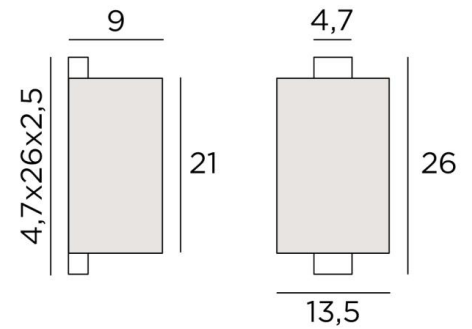

CHABAKA 1 o

CHABAKA 1 in geborsteld brons met lampenkap in Chinette Ivoire (stof uit categorie 0)

CHABAKA 1 o is een mooie kleine wandlamp met een afgerond scherm lampenkap

CHABAKA is een wanddoos die gedeeltelijk is omringd door een scherm en uitgerust is met LED-strips die in alle richtingen een warm en krachtig licht verspreiden

Zij is ook verkrijgbaar in een groter model met een rechthoekig scherm lampenkap, zie [CHABAKA 2 #](#)

TOTALE AFMETINGEN

H26cm L13,5cm |→9cm

BASE : 4,7 x 26 x 2,5cm

TECHNISCHE GEGEVENS

Geïntegreerde LED strips :

29 - Geborsteld brons - 1524 029

32 - Gesatineerd chroom - 1524 032

LAMPENKAP : AFMETINGEN & CODE

Ø13,5x9 - 13,5x9 - 21cm

Code: 1524 + weefsel code

Wij bieden U meer dan 150 stoffen/kleuren voor lampenkappen aan.