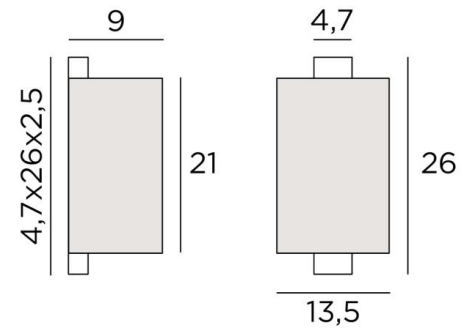

CHABAKA 1 o

CHABAKA 1 in geborsteld brons met lampenkap in Chinette Ivoire (stof uit categorie 0)

CHABAKA 1 o is een mooie kleine wandlamp met een afgerond scherm lampenkap

CHABAKA is een wanddoos die gedeeltelijk is omringd door een scherm en uitgerust is met LED-strips die in alle richtingen een warm en krachtig licht verspreiden

TOTALE AFMETINGEN

H26cm L13,5cm |→9cm

BASE : 4,7 x 26 x 2,5cm

TECHNISCHE GEGEVENS

Geïntegreerde LED strips :

verbruik 9,8W helderheid 819lm kleurtemperatuur 2700°K

Driver : 24-240V 18W 0,3A. Niet dimbare wandlamp

LAMPENKAP : AFMETINGEN & CODE

Ø13,5x9 - 13,5x9 - 21cm

Code: 1524 + stofcode

Wij bieden U meer dan 180 stoffen/materialen/kleuren voor lampenkappen aan

LIGHTING COLLECTION