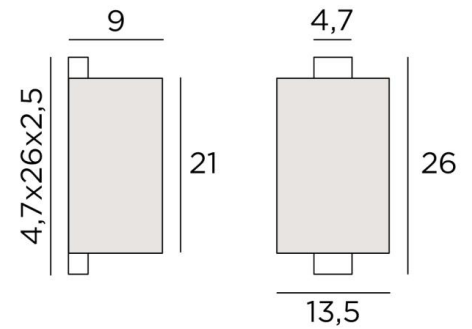

## CHABAKA 1 o

CHABAKA 1 in geborsteld brons met lampenkap in Chinette Ivoire (stof uit categorie 0)

**CHABAKA 1 o** is een mooie kleine wandlamp met een afgerond scherm lampenkap

**CHABAKA** is een wanddoos die gedeeltelijk is omringd door een scherm en uitgerust is met LED-strips die in alle richtingen een warm en krachtig licht verspreiden

### TOTALE AFMETINGEN

H26cm L13,5cm |→9cm

**BASE** : 4,7 x 26 x 2,5cm

### TECHNISCHE GEGEVENS

Geïntegreerde LED strips :

verbruik 9,8W helderheid 819lm kleurtemperatuur 2700°K

Driver : 24-240V 18W 0,3A. Niet dimbare wandlamp

Een fixatie-plaat om de basis aan de muur te bevestigen ([PDF plan](#))

### LAMPENKAP : AFMETINGEN & CODE

Ø13,5x9 - 13,5x9 - 21cm

Code: 1524 + stofcode

Wij bieden U meer dan 180 stoffen/materialen/kleuren voor lampenkappen aan

**LIGHTING COLLECTION**