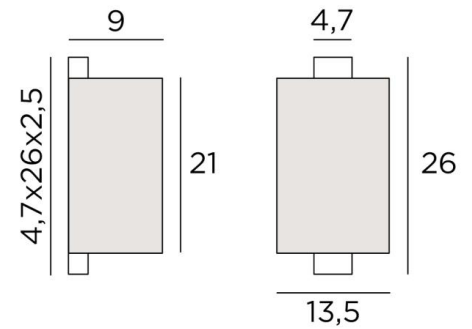

## CHABAKA 1 o

CHABAKA 1 in geborsteld brons met lampenkap in Chinette Ivoire (stof uit categorie 0)

**CHABAKA 1 o** is een mooie kleine wandlamp met een afgerond scherm lampenkap

**CHABAKA** is een wanddoos die gedeeltelijk is omringd door een scherm en uitgerust is met LED-strips die in alle richtingen een warm en krachtig licht verspreiden

### TOTALE AFMETINGEN

H26cm L13,5cm |→9cm

**BASE** : 4,7 x 26 x 2,5cm

### TECHNISCHE GEGEVENS

Geïntegreerde LED strips :

verbruik 9,8W helderheid 819lm kleurtemperatuur 2700°K

Driver : 24-240V 18W 0,3A. Niet dimbare wandlamp

Een fixatie-plaat om de basis aan de muur te bevestigen ([PDF plan](#))

### LAMPENKAP : AFMETINGEN & CODE

Ø13,5x9 - 13,5x9 - 21cm

Code: 1524 + weefsel code

Wij bieden U meer dan 150 stoffen/kleuren voor lampenkappen aan.

**LIGHTING COLLECTION**