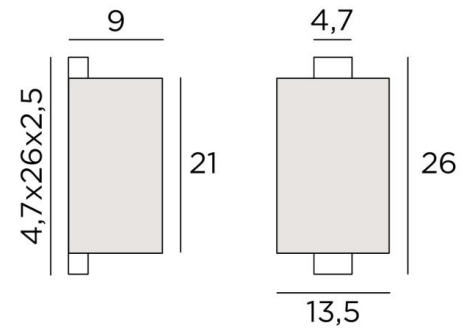

CHABAKA 1 o

CHABAKA 1 in geborsteld brons met lampenkap in Chinette Ivoire (stof uit categorie 0)

CHABAKA 1 o is een mooie kleine wandlamp met een afgerond scherm lampenkap

CHABAKA is een wanddoos die gedeeltelijk is omringd door een scherm en uitgerust is met LED-strips die in alle richtingen een warm en krachtig licht verspreiden

TOTALE AFMETINGEN

H26cm L13,5cm |→9cm

BASE : 4,7 x 26 x 2,5cm

TECHNISCHE GEGEVENS

Geïntegreerde LED strips: verbruik 9,8W helderheid 882lm kleurtemperatuur 2700°K

Converter: 24-240V 18W 0,3A niet dimbaar

Variatie met TRIAC (TRIAC-converter in optie)

LAMPENKAP : AFMETINGEN & CODE

Ø13,5x9 - 13,5x9 - 21cm

Code: 1524 + stofcode

Wij bieden U meer dan 180 stoffen/materialen/kleuren voor lampenkappen aan

LIGHTING COLLECTION