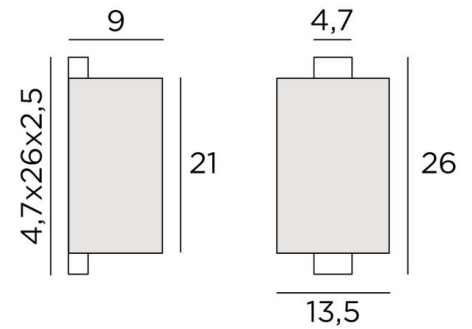

CHABAKA 1 o

CHABAKA 1 in geborsteld brons met lampenkap in Chinette Ivoire (stof uit categorie 0)

CHABAKA 1 o is een mooie kleine wandlamp met een afgerond scherm lampenkap

CHABAKA is een wanddoos die gedeeltelijk is omringd door een scherm en uitgerust is met LED-strips die in alle richtingen een warm en krachtig licht verspreiden

TOTALE AFMETINGEN

H26cm L13,5cm |→9cm

BASE : 4,7 x 26 x 2,5cm

TECHNISCHE GEGEVENS

Geïntegreerde LED strips :

verbruik 9,8W helderheid 819lm kleurtemperatuur 2700°K

Driver : 24-240V 18W 0,3A. Niet dimbare wandlamp

LAMPENKAP : AFMETINGEN & CODE

Ø13,5x9 - 13,5x9 - 21cm

Code: 1524 + stofcode

Wij bieden U meer dan 180 stoffen/materialen/kleuren voor lampenkappen aan

LIGHTING COLLECTION