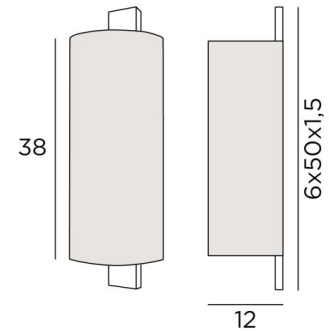

## MAYA o

MAYA in geborsteld brons met ronde scherm in Raphia Banane  
(materiaal uit categorie 3)

**MAYA o** is een wandlamp met een hoog, half rond scherm dat een lange, imposante wanddoos omhult die uit de lampenkap steekt

### TOTALE AFMETINGEN

H50cm L16cm |→12cm

### BASIS

6 x 50 x 1,5cm

### LAMPENKAP : AFMETINGEN & CODE

Ø16x12 - 16x12 - 38cm

Code: 1561 + weefsel code

Wij bieden U meer dan 150 stoffen/kleuren voor lampenkappen aan.

**LIGHTING COLLECTION**