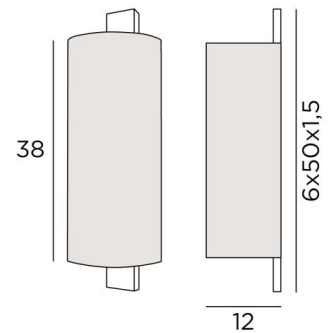

MAYA o

MAYA in geborsteld brons met ronde scherm in Raphia Banane
(materiaal uit categorie 3)

MAYA o is een wandlamp met een hoog, half rond scherm dat een lange, imposante wanddoos omhult die uit de lampenkap steekt

Niet zichtbaar zijn twee E27 fittingen die een krachtig licht verspreiden op de muur

Om deze wandlamp te personaliseren en de lampenkap te maken, bieden wij een ruime keuze aan stoffen, materialen en kleuren

TOTALE AFMETINGEN

H50cm L16cm |→12cm

BASIS

6 x 50 x 1,5cm

TECHNISCHE GEGEVENS

Twee E27 fittingen

Dimbare wandlamp

Een fixatieplaat om de basis aan de muur te bevestigen ([PDF plan](#))

BESCHIKBARE METALEN AFWERKINGEN EN CODES

28 - Lichtbrons - 1561 028

29 - Geborsteld brons - 1561 029

32 - Gesatineerd chroom - 1561 032

LAMPENKAP : AFMETINGEN & CODE

Ø16x12 - 16x12 - 38cm

Code: 1561 + weefsel code