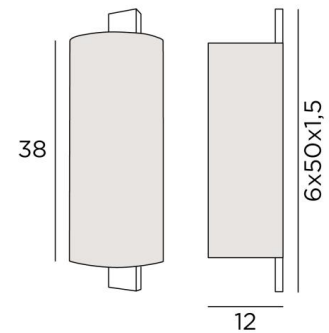

## MAYA o

MAYA in geborsteld brons met ronde scherm in Raphia Banane  
(materiaal uit categorie 3)

**MAYA o** is een wandlamp met een hoog, half rond scherm dat een lange, imposante wanddoos omhult die uit de lampenkap steekt

### TOTALE AFMETINGEN

H50cm L16cm |→12cm

### BASIS

6 x 50 x 1,5cm

### LAMPENKAP : AFMETINGEN & CODE

Ø16x12 - 16x12 - 38cm

Code: 1561 + stofcode

Wij bieden U meer dan 180 stoffen/materialen/kleuren voor lampenkappen aan