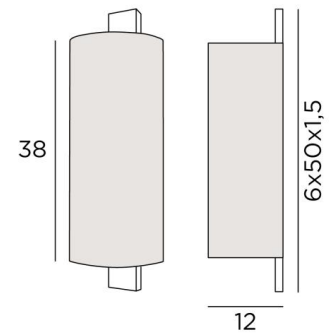

MAYA o

MAYA in geborsteld brons met ronde scherm in Raphia Banane
(materiaal uit categorie 3)

MAYA o is een wandlamp met een hoog, half rond scherm dat een lange, imposante wanddoos omhult die uit de lampenkap steekt

Niet zichtbaar zijn twee E27 fittingen die een krachtig licht verspreiden op de muur

Om deze wandlamp te personaliseren en de lampenkap te maken, bieden wij een ruime keuze aan stoffen, materialen en kleuren

TOTALE AFMETINGEN

H50cm L16cm |→12cm

BASIS

6 x 50 x 1,5cm

TECHNISCHE GEGEVENS

Twee E27 fittingen

Dimbare wandlamp

Een fixatieplaat om de basis aan de muur te bevestigen ([PDF plan](#))

BESCHIKBARE METALEN AFWERKINGEN EN CODES

28 - Lichtbrons - 1561 028

29 - Geborsteld brons - 1561 029

33 - Gesatineerd nikkel - 1561 033

LAMPENKAP : AFMETINGEN & CODE

Ø16x12 - 16x12 - 38cm

Code: 1561 + stofcode