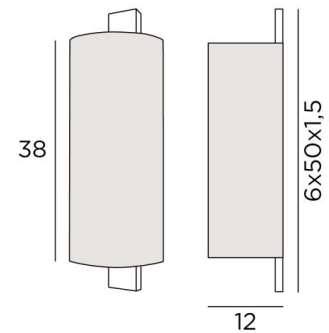

MAYA o

MAYA in geborsteld brons met ronde scherm in Raphia Banane
(materiaal uit categorie 3)

MAYA o is een wandlamp met een hoog, half rond scherm dat een lange, imposante wanddoos omhult die uit de lampenkap steekt

Niet zichtbaar zijn twee E27 fittingen die een krachtig licht verspreiden op de muur

Om deze wandlamp te personaliseren en de lampenkap te maken, bieden wij een ruime keuze aan stoffen, materialen en kleuren

TOTALE AFMETINGEN

H50cm L16cm |→12cm

BASIS

6 x 50 x 1,5cm

TECHNISCHE GEGEVENS

Twee E27 fittingen

Dimbare wandlamp

Een fixatieplaat om de basis aan de muur te bevestigen ([PDF plan](#))

BESCHIKBARE METALEN AFWERKINGEN EN CODES

28 - Lichtbrons - 1561 028

29 - Geborsteld brons - 1561 029

32 - Gesatineerd chroom - 1561 032

LAMPENKAP : AFMETINGEN & CODE

Ø16x12 - 16x12 - 38cm

Code: 1561 + stofcode