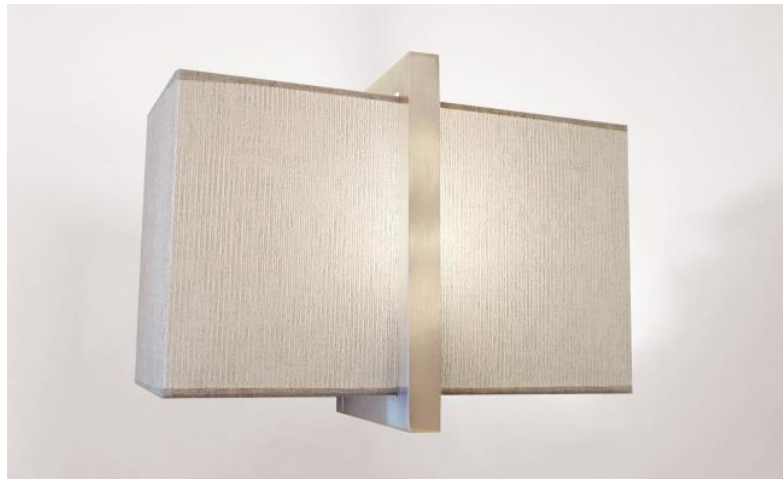

## IKHEM

IKHEM in gesatineerd chroom met lampenkap in Trento Jute (stof uit categorie 3)

**IKHEM** is een verrassende en zeer originele wandlamp door zijn technisch design. Het eigentijdse design blijft puur en tijdloos. Zij is perfect voor het decoreren van een interieur met elegantie. Een mooie rechthoekige lampenkap kleedt deze wandlamp met perfectie en wij stellen U voor om te kiezen tussen vele stoffen, materialen en kleuren om een warme sfeer en een mooie helderheid in uw interieur te creëren.

Deze wandlamp is ook beschikbaar als tafellamp, zie **BASTET**

### TOTALE AFMETINGEN

H22cm L30cm |→ 16,5cm

### TECHNISCHE GEGEVENS

Een E27 fitting met ring

Dimbare wandlamp

Een fixatieplaat om de basis aan de muur te bevestigen ([PDF plan](#))