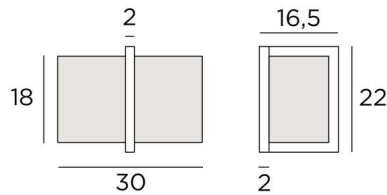

IKHEM

IKHEM in gesatineerd chroom met lampenkap in Trento Jute (stof uit categorie 3)

IKHEM is een verrassende en zeer originele wandlamp door zijn technisch design. Het eigentijdse design blijft puur en tijdloos. Zij is perfect voor het decoreren van een interieur met elegantie. Een mooie rechthoekige lampenkap kleedt deze wandlamp met perfectie en wij stellen U voor om te kiezen tussen vele stoffen, materialen en kleuren om een warme sfeer en een mooie helderheid in uw interieur te creëren.

Deze wandlamp is ook beschikbaar als tafellamp, zie **BASTET**

TOTALE AFMETINGEN

H22cm L30cm |→ 16,5cm

BASIS

2 x 22 x 2cm

TECHNISCHE GEGEVENS

Een E27 fitting met ring

Dimbare wandlamp

LAMPENKAP : AFMETINGEN & CODE

30x12 - 30x12 - 18cm

Code: 1441 + weefsel code

Wij bieden U meer dan 150 stoffen/kleuren voor lampenkappen aan.