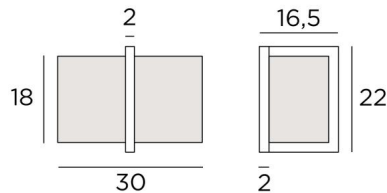

IKHEM

IKHEM in gesatineerd chroom met lampenkap in Trento Jute (stof uit categorie 3)

IKHEM is een verrassende en zeer originele wandlamp door zijn technisch design. Het eigentijdse design blijft puur en tijdloos. Zij is perfect voor het decoreren van een interieur met elegantie. Een mooie rechthoekige lampenkap kleedt deze wandlamp met perfectie en wij stellen U voor om te kiezen tussen vele stoffen, materialen en kleuren om een warme sfeer en een mooie helderheid in uw interieur te creëren.

Deze wandlamp is ook beschikbaar als tafellamp, zie **BASTET**

TOTALE AFMETINGEN

H22cm L30cm |→ 16,5cm

BASIS

2 x 22 x 2cm

TECHNISCHE GEGEVENS

Een E27 fitting met ring

Dimbare wandlamp