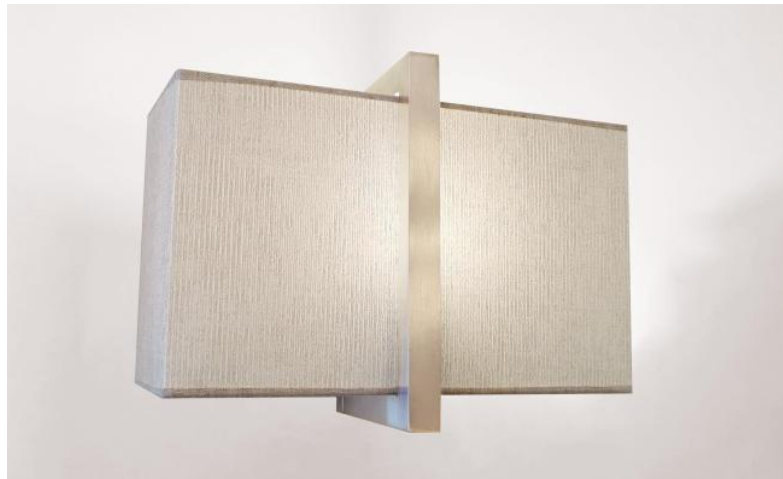

IKHEM

IKHEM in gesatineerd chroom met lampenkap in Trento Jute (stof uit categorie 3)

IKHEM is een verrassende en zeer originele wandlamp door zijn technisch design. Het eigentijdse design blijft puur en tijdloos. Zij is perfect voor het decoreren van een interieur met elegantie. Een mooie rechthoekige lampenkap kleedt deze wandlamp met perfectie en wij stellen U voor om te kiezen tussen vele stoffen, materialen en kleuren om een warme sfeer en een mooie helderheid in uw interieur te creëren.

Deze wandlamp is ook beschikbaar als tafellamp, zie **BASTET**

TOTALE AFMETINGEN

H22cm L30cm |→ 16,5cm

BASIS

2 x 22 x 2cm

TECHNISCHE GEGEVENS

Een E27 fitting met ring

Dimbare wandlamp