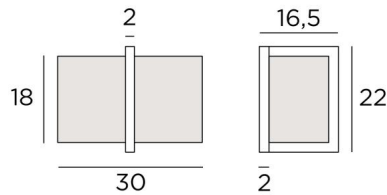

## IKHEM

IKHEM in gesatineerd chroom met lampenkap in Trento Jute (stof uit categorie 3)

**IKHEM** is een verrassende en zeer originele wandlamp door zijn technisch design. Het eigentijdse design blijft puur en tijdloos. Zij is perfect voor het decoreren van een interieur met elegantie. Een mooie rechthoekige lampenkap kleedt deze wandlamp met perfectie en wij stellen U voor om te kiezen tussen vele stoffen, materialen en kleuren om een warme sfeer en een mooie helderheid in uw interieur te creëren.

### TOTALE AFMETINGEN

H22cm L30cm |→ 16,5cm

### BASIS

2 x 22 x 2cm