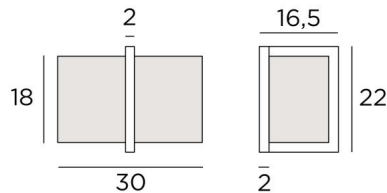

IKHEM

IKHEM in gesatineerd chroom met lampenkap in Trento Jute (stof uit categorie 3)

IKHEM is een verrassende en zeer originele wandlamp door zijn technisch design. Het eigentijdse design blijft puur en tijdloos. Zijt is perfect voor het decoreren van een interieur met elegantie. Een mooie rechthoekige lampenkap kleedt deze wandlamp met perfectie en wij stellen U voor om te kiezen tussen vele stoffen, materialen en kleuren om een warme sfeer en een mooie helderheid in uw interieur te creëren.

Deze wandlamp is ook beschikbaar als tafellamp, zie **BASTET**

TOTALE AFMETINGEN

H22cm L30cm |→ 16,5cm

BASIS

2 x 22 x 2cm

TECHNISCHE GEGEVENS

Een E27 fitting met ring

Dimbare wandlamp

LAMPENKAP : AFMETINGEN & CODE

30x12 - 30x12 - 18cm

Code: 1441 + weefsel code

Wij bieden U meer dan 150 stoffen/kleuren voor lampenkappen aan.

LIGHTING COLLECTION