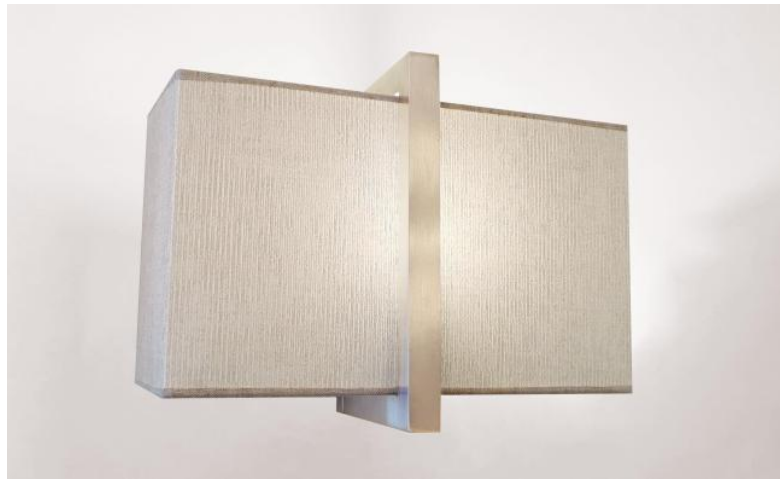

IKHEM

IKHEM in gesatineerd chroom met lampenkap in Trento Jute (stof uit categorie 3)

IKHEM is een verrassende en zeer originele wandlamp door zijn technisch design. Het eigentijdse design blijft puur en tijdloos. Zij is perfect voor het decoreren van een interieur met elegantie. Een mooie rechthoekige lampenkap kleedt deze wandlamp met perfectie en wij stellen U voor om te kiezen tussen vele stoffen, materialen en kleuren om een warme sfeer en een mooie helderheid in uw interieur te creëren.

Deze wandlamp is ook beschikbaar als tafellamp, zie **BASTET**

TOTALE AFMETINGEN

H22cm L30cm |→ 16,5cm

BASIS

2 x 22 x 2cm

TECHNISCHE GEGEVENS

Een E27 fitting met ring

Dimbare wandlamp