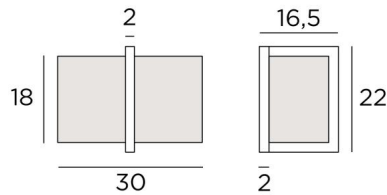

IKHEM

IKHEM in gesatineerd chroom met lampenkap in Trento Jute (stof uit categorie 3)

IKHEM is een verrassende en zeer originele wandlamp door zijn technisch design. Het eigentijdse design blijft puur en tijdloos. Zij is perfect voor het decoreren van een interieur met elegantie. Een mooie rechthoekige lampenkap kleedt deze wandlamp met perfectie en wij stellen U voor om te kiezen tussen vele stoffen, materialen en kleuren om een warme sfeer en een mooie helderheid in uw interieur te creëren.

Deze wandlamp is ook beschikbaar als tafellamp, zie **BASTET**

TOTALE AFMETINGEN

H22cm L30cm |→ 16,5cm

BASIS

2 x 22 x 2cm

TECHNISCHE GEGEVENS

Een E27 fitting met ring

Dimbare wandlamp