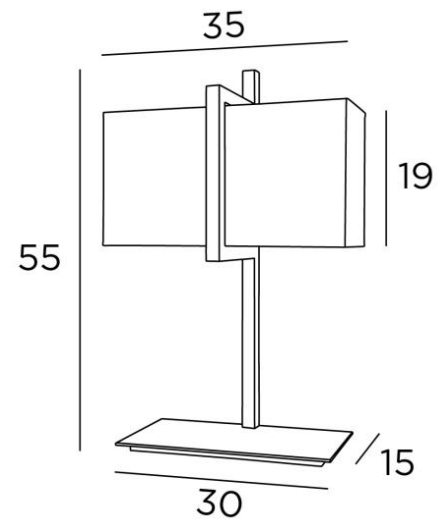

## BASTET

BASTET in geborsteld brons met lampenkap in Seta Anthracite (stof uit categorie 3)

Tafellamp met rechthoekige lampenkap

**BASTET** is een opvallende tafellamp door zijn ontwerp en realisatie, met de lampenkap die door een imposante rechthoekige boog bevestigd wordt.U

### TOTALE AFMETINGEN

H55cm L35 x 16cm

### BASIS

Massief messing basis : 30 x 15 x 1,5cm

### LAMPENKAP : AFMETINGEN & CODE

35x12 - 35x12 - 19cm

Code: 2420 + stofcode

Wij bieden U meer dan 180 stoffen/materialen/kleuren voor lampenkappen aan

**LIGHTING COLLECTION**