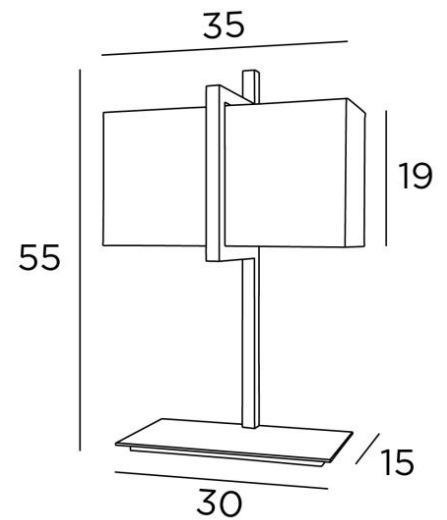

## BASTET

BASTET in geborsteld brons met lampenkap in Seta Anthracite (stof uit categorie 3)

Tafellamp met rechthoekige lampenkap

**BASTET** is een opvallende tafellamp door zijn ontwerp en realisatie, met de lampenkap die door een imposante rechthoekige boog bevestigd wordt. U

### TOTALE AFMETINGEN

H55cm L35 x 16cm

### BASIS

Massief messing basis : 30 x 15 x 1,5cm

### LAMPENKAP : AFMETINGEN & CODE

35x12 - 35x12 - 19cm

Code: 2420 + stofcode

Wij bieden U meer dan 180 stoffen/materialen/kleuren voor lampenkappen aan