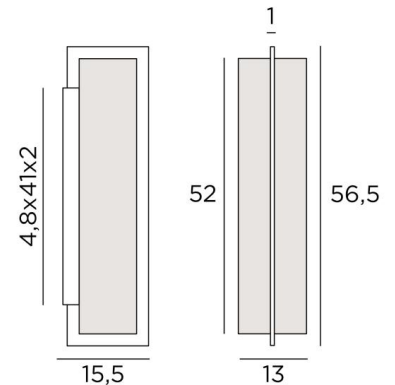

SEHEL

SEHEL in geborsteld brons met lampenkap in Seta Argent (stof uit categorie 3)

SEHEL is een imposante wandlamp met een rechthoekig scherm

Een mooi rechthoekig profiel omringt op elegante wijze de hoge lampenkap

TOTALE AFMETINGEN

H56,5cm L13cm |→15,5cm

BASIS

4,8 x 41 x 2cm

TECHNISCHE GEGEVENS

Twee E27 fittingen

Dimbare wandlamp

Een fixatieplaat om de basis aan de muur te bevestigen ([PDF plan](#))

BESCHIKBARE METALEN AFWERKINGEN EN CODES

28 - Lichtbrons - 1582 028

29 - Geborsteld brons - 1582 029

LAMPENKAP : AFMETINGEN & CODE

11x13x11 - 11x13x11 - 52cm

Code: 1582 + stofcode

Wij bieden U meer dan 180 stoffen/materialen/kleuren voor lampenkappen aan