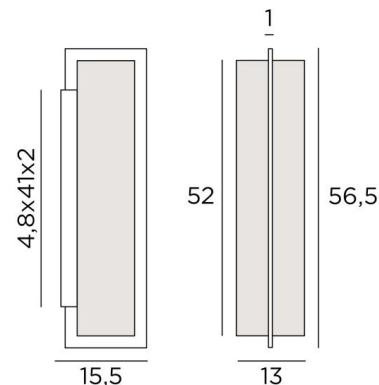

SEHEL

SEHEL in geborsteld brons met lampenkap in Seta Argent (stof uit categorie 3)

SEHEL is een imposante wandlamp met een rechthoekig scherm

Een mooi rechthoekig profiel omringt op elegante wijze de hoge lampenkap

TOTALE AFMETINGEN

H56,5cm L13cm |→15,5cm

BASIS

4,8 x 41 x 2cm

TECHNISCHE GEGEVENS

Twee E27 fittingen

Dimbare wandlamp

Een fixatieplaat om de basis aan de muur te bevestigen ([PDF plan](#))

BESCHIKBARE METALEN AFWERKINGEN EN CODES

29 - Geborsteld brons - 1582 029

LAMPENKAP : AFMETINGEN & CODE

11x13x11 - 11x13x11 - 52cm

Code: 1582 + weefsel code

Wij bieden U meer dan 150 stoffen/kleuren voor lampenkappen aan.