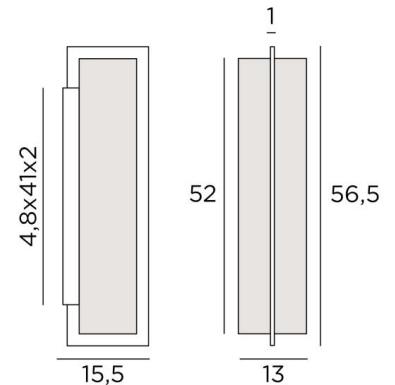

## SEHEL

SEHEL in geborsteld brons met lampenkap in Seta Argent (stof uit categorie 3)

**SEHEL** is een imposante wandlamp met een rechthoekig scherm

Een mooi rechthoekig profiel omringt op elegante wijze de hoge lampenkap

### TOTALE AFMETINGEN

H56,5cm L13cm |→15,5cm

### BASIS

4,8 x 41 x 2cm

### LAMPENKAP : AFMETINGEN & CODE

11x13x11 - 11x13x11 - 52cm

Code: 1582 + stofcode

Wij bieden U meer dan 180 stoffen/materialen/kleuren voor lampenkappen aan

E27

DIM