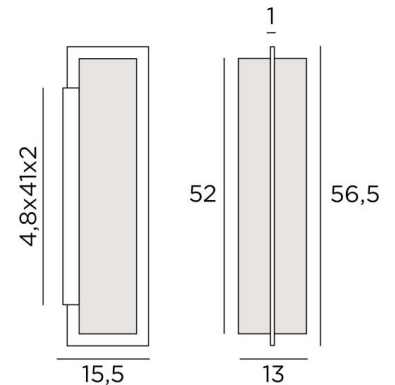

SEHEL

SEHEL in geborsteld brons met lampenkap in Seta Argent (stof uit categorie 3)

SEHEL is een imposante wandlamp met een rechthoekig scherm

Een mooi rechthoekig profiel omringt op elegante wijze de hoge lampenkap

TOTALE AFMETINGEN

H56,5cm L13cm |→15,5cm

BASIS

4,8 x 41 x 2cm

TECHNISCHE GEGEVENS

Twee E27 fittingen

Dimbare wandlamp

Een fixatieplaat om de basis aan de muur te bevestigen ([PDF plan](#))

BESCHIKBARE METALEN AFWERKINGEN EN CODES

28 - Lichtbrons - 1582 028

29 - Geborsteld brons - 1582 029

32 - Gesatineerd chroom - 1582 032

LAMPENKAP : AFMETINGEN & CODE

11x13x11 - 11x13x11 - 52cm

Code: 1582 + stofcode