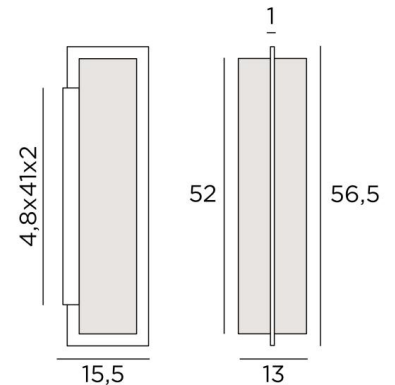

## SEHEL

SEHEL in geborsteld brons met lampenkap in Seta Argent (stof uit categorie 3)

**SEHEL** is een imposante wandlamp met een rechthoekig scherm

Een mooi rechthoekig profiel omringt op elegante wijze de hoge lampenkap

### TOTALE AFMETINGEN

H56,5cm L13cm |→15,5cm

### BASIS

4,8 x 41 x 2cm

### LAMPENKAP : AFMETINGEN & CODE

11x13x11 - 11x13x11 - 52cm

Code: 1582 + stofcode

Wij bieden U meer dan 180 stoffen/materialen/kleuren voor lampenkappen aan