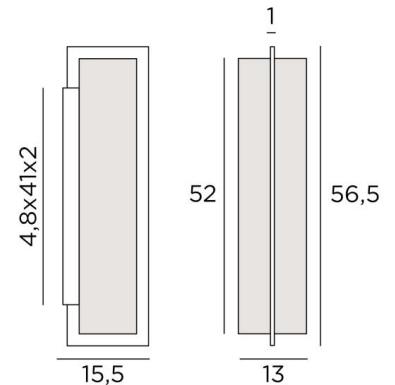

## SEHEL

SEHEL in geborsteld brons met lampenkap in Seta Argent (stof uit categorie 3)

**SEHEL** is een imposante wandlamp met een rechthoekig scherm

Een mooi rechthoekig profiel omringt op elegante wijze de hoge lampenkap

### TOTALE AFMETINGEN

H56,5cm L13cm |→15,5cm

### BASIS

4,8 x 41 x 2cm

### LAMPENKAP : AFMETINGEN & CODE

11x13x11 - 11x13x11 - 52cm

Code: 1582 + weefsel code

Wij bieden U meer dan 150 stoffen/kleuren voor lampenkappen aan.