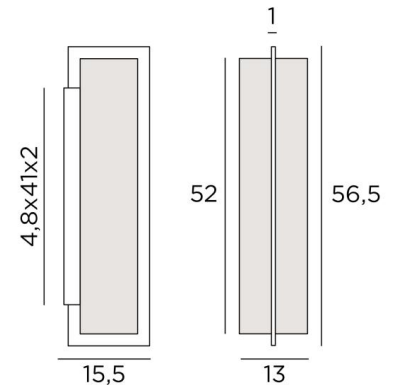

## SEHEL

SEHEL in geborsteld brons met lampenkap in Seta Argent (stof uit categorie 3)

**SEHEL** is een imposante wandlamp met een rechthoekig scherm

Een mooi rechthoekig profiel omringt op elegante wijze de hoge lampenkap

### TOTALE AFMETINGEN

H56,5cm L13cm |→15,5cm

### BASIS

4,8 x 41 x 2cm

### LAMPENKAP : AFMETINGEN & CODE

11x13x11 - 11x13x11 - 52cm

Code: 1582 + stofcode

Wij bieden U meer dan 180 stoffen/materialen/kleuren voor lampenkappen aan