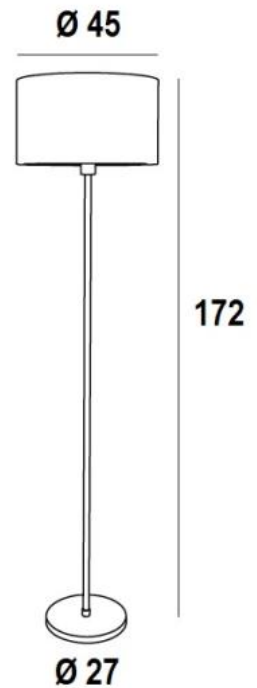

IMAT

IMAT in geborsteld brons met lampenkap in Coton Calcaire (stof uit categorie 1)

IMAT is een elegante staanlamp met een cilindervormige lampenkap

Zorgvuldig vervaardigd in een eigentijdse stijl met een strak en tijdloos ontwerp

Het is perfect voor elk interieur

De lampenkap brengt kleur, een mooie helderheid en een warme kant, het zal uw decoratie sublimeren

TOTALE AFMETINGEN

H172cm Ø45cm

BASIS

Ø27 x 2,5cm

TECHNISCHE GEGEVENS

Een E27 fitting met ring

Een voetschakelaar op de kabel (standaard)

Installatie van een voetdimmer (op aanvraag)

BESCHIKBARE METALEN AFWERKINGEN EN CODES

28 - Lichtbrons - 3242 028

29 - Geborsteld brons - 3242 029

LAMPENKAP : AFMETINGEN & CODE

Ø45 - 45 - 24cm

Code: 3242 + stofcode

Wij bieden U meer dan 180 stoffen/materialen/kleuren voor lampenkappen aan

LIGHTING COLLECTION