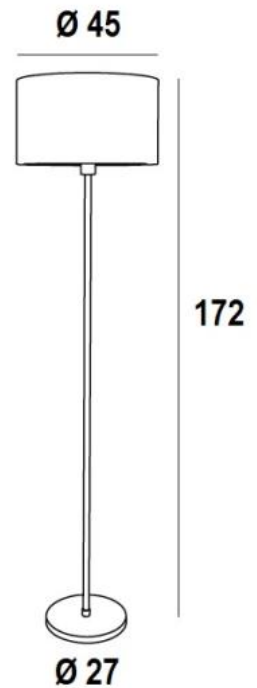

IMAT

IMAT in geborsteld brons met lampenkap in Coton Calcaire (stof uit categorie 1)

**IMAT** is een elegante staanlamp met een cilindervormige lampenkap

Zorgvuldig vervaardigd in een eigentijdse stijl met een strak en tijdloos ontwerp

#### TOTALE AFMETINGEN

H172cm Ø45cm

#### BASIS

Ø27 x 2,5cm

#### LAMPENKAP : AFMETINGEN & CODE

Ø45 - 45 - 24cm

Code: 3242 + stofcode

Wij bieden U meer dan 180 stoffen/materialen/kleuren voor lampenkappen aan