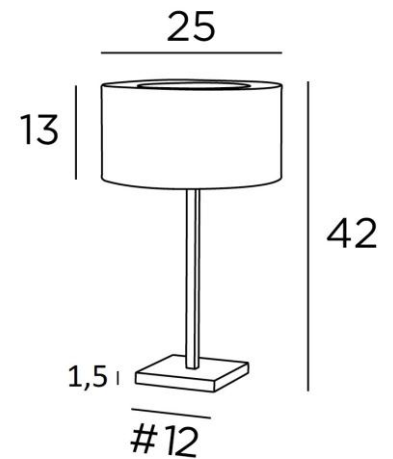

MENNA 1 cyl

MENNA 1 in geborsteld brons met lampenkap in Seta Framboise (stof uit categorie 3)

MENNA 1 cyl is een prachtige tafellamp met een ronde cilindervormige lampenkap. Zeer trendy, dankzij het strakke, eenvoudige en tijdloze ontwerp. Zij kan gemakkelijk overal worden geplaatst, vooral omdat zij verkrijgbaar is in drie maten en met lampenkappen in verschillende vormen. Deze lamp aandoen is veel meer dan alleen licht, het gaat erom kleur en helderheid in uw huis te brengen. Kies zorgvuldig uit ons brede assortiment stoffen voor uw lampenkap.

TOTALE AFMETINGEN

H42cm Ø25cm

BASIS

Massief messing basis : #12 x 1,5cm

TECHNISCHE GEGEVENS

Een E27 fitting met ring

Een schakelaar op het snoer

Lampenkap afgedekt met een ring in dezelfde stof om de gloeilamp te verbergen

BESCHIKBARE METALEN AFWERKINGEN EN CODES

28 - Lichtbrons - 2255 028

29 - Geborsteld brons - 2255 029

32 - Gesatineerd chroom - 2255 032

LAMPENKAP : AFMETINGEN & CODE

Ø25 - 25 - 13cm + ring Ø16cm

Code: 2255 + weefsel code