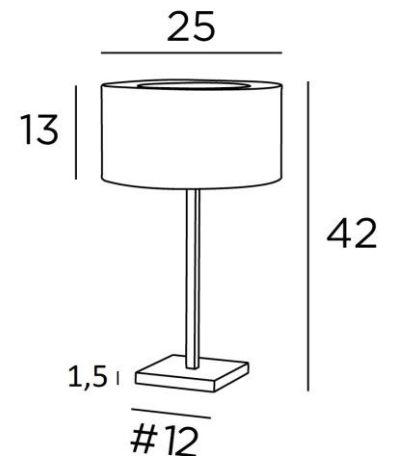

MENNA 1 cyl

MENNA 1 in geborsteld brons met lampenkap in Seta Framboise (stof uit categorie 3)

MENNA 1 cyl is een prachtige tafellamp met een cilindervormige lampenkap. Zeer trendy, dankzij het strakke, eenvoudige en tijdloze ontwerp. Zij kan gemakkelijk overal worden geplaatst, vooral omdat zij verkrijgbaar is in drie maten en met lampenkappen in verschillende vormen. Deze lamp aandoen is veel meer dan alleen licht, het gaat erom kleur en helderheid in uw huis te brengen. Kies zorgvuldig uit ons brede assortiment stoffen voor uw lampenkap

TOTALE AFMETINGEN

H42cm Ø25cm

BASIS

Massief messing basis : #12 x 1,5cm

TECHNISCHE GEGEVENS

Een E27 fitting met ring. Een schakelaar op het snoer

Lampenkap afgedekt met een ring in dezelfde stof om de gloeilamp te verbergen