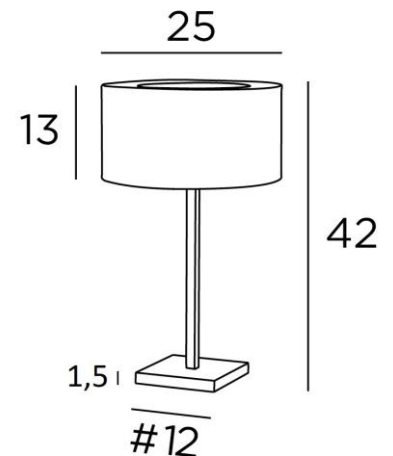

## MENNA 1 cyl

MENNA 1 in geborsteld brons met lampenkap in Seta Framboise (stof uit categorie 3)

**MENNA 1 cyl** is een prachtige tafellamp met een cilindervormige lampenkap. Zeer trendy, dankzij het strakke, eenvoudige en tijdloze ontwerp. Zij kan gemakkelijk overal worden geplaatst, vooral omdat zij verkrijgbaar is in drie maten en met lampenkappen in verschillende vormen. Deze lamp aandoen is veel meer dan alleen licht, het gaat erom kleur en helderheid in uw huis te brengen. Kies zorgvuldig uit ons brede assortiment stoffen voor uw lampenkap

### TOTALE AFMETINGEN

H42cm Ø25cm

### BASIS

Massief messing basis : #12 x 1,5cm

### LAMPENKAP : AFMETINGEN & CODE

Ø25 - 25 - 13cm + ring Ø16cm

Code: 2255 + weefsel code

Wij bieden U meer dan 150 stoffen/kleuren voor lampenkappen aan.

SWITCH  
ON  
CABLE

**LIGHTING COLLECTION**