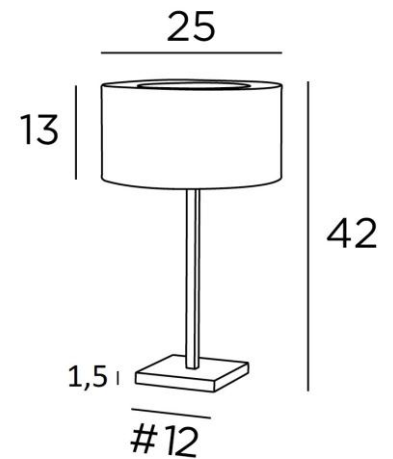

MENNA 1 cyl

MENNA 1 in geborsteld brons met lampenkap in Seta Framboise (stof uit categorie 3)

MENNA 1 cyl is een prachtige tafellamp met een cilindervormige lampenkap. Zeer trendy, dankzij het strakke, eenvoudige en tijdloze ontwerp. Zij kan gemakkelijk overal worden geplaatst, vooral omdat zij verkrijgbaar is in drie maten en met lampenkappen in verschillende vormen. Deze lamp aandoen is veel meer dan alleen licht, het gaat erom kleur en helderheid in uw huis te brengen. Kies zorgvuldig uit ons brede assortiment stoffen voor uw lampenkap

TOTALE AFMETINGEN

H42cm Ø25cm

BASIS

Massief messing basis : #12 x 1,5cm

TECHNISCHE GEGEVENS

Een E27 fitting met ring. Een schakelaar op het snoer

Lampenkap afgedekt met een ring in dezelfde stof om de gloeilamp te verbergen