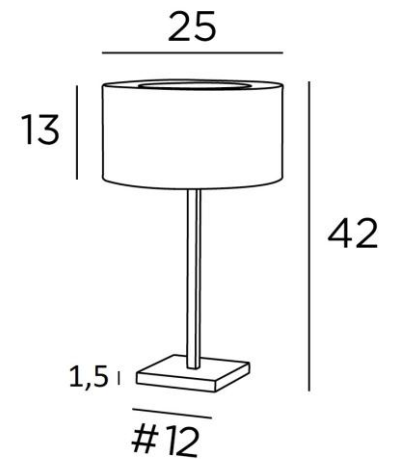

MENNA 1 cyl

MENNA 1 in geborsteld brons met lampenkap in Seta Framboise (stof uit categorie 3)

MENNA 1 cyl is een prachtige tafellamp met een cilindervormige lampenkap. Zeer trendy, dankzij het strakke, eenvoudige en tijdloze ontwerp. Zij kan gemakkelijk overal worden geplaatst, vooral omdat zij verkrijgbaar is in drie maten en met lampenkappen in verschillende vormen. Deze lamp aandoen is veel meer dan alleen licht, het gaat erom kleur en helderheid in uw huis te brengen. Kies zorgvuldig uit ons brede assortiment stoffen voor uw lampenkap

TOTALE AFMETINGEN

H42cm Ø25cm

BASIS

Massief messing basis : #12 x 1,5cm

TECHNISCHE GEGEVENS

Een E27 fitting met ring. Een schakelaar op het snoer

Lampenkap afgedekt met een ring in dezelfde stof om de gloeilamp te verbergen