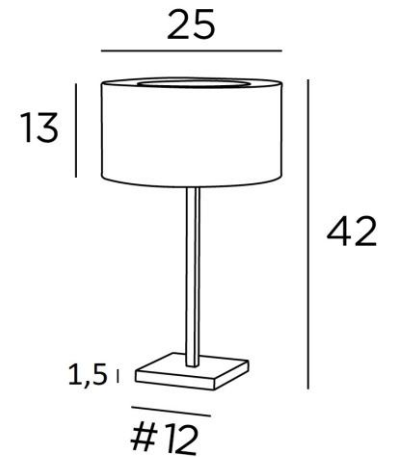

MENNA 1 cyl

MENNA 1 in geborsteld brons met lampenkap in Seta Framboise (stof uit categorie 3)

MENNA 1 cyl is een prachtige tafellamp met een cilindervormige lampenkap. Zeer trendy, dankzij het strakke, eenvoudige en tijdloze ontwerp. Zij kan gemakkelijk overal worden geplaatst, vooral omdat zij verkrijgbaar is in drie maten en met lampenkappen in verschillende vormen. Deze lamp aandoen is veel meer dan alleen licht, het gaat erom kleur en helderheid in uw huis te brengen. Kies zorgvuldig uit ons brede assortiment stoffen voor uw lampenkap

TOTALE AFMETINGEN

H42cm Ø25cm

BASIS

Massief messing basis : #12 x 1,5cm

TECHNISCHE GEGEVENS

Een E27 fitting met ring. Een schakelaar op het snoer

Lampenkap afgedekt met een ring in dezelfde stof om de gloeilamp te verbergen

BESCHIKBARE METALEN AFWERKINGEN EN CODES

28 - Lichtbrons - 2255 028

29 - Geborsteld brons - 2255 029

33 - Gesatineerd nikkel - 2255 033

LAMPENKAP : AFMETINGEN & CODE

Ø25 - 25 - 13cm + ring Ø16cm

Code: 2255 + stofcode