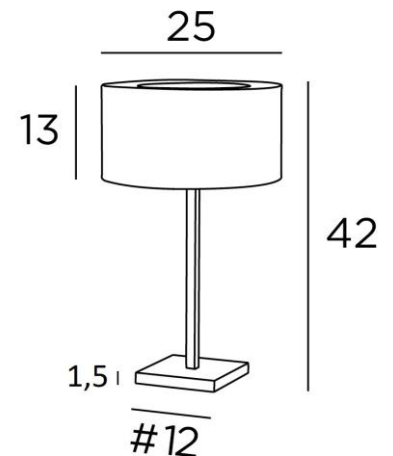

MENNA 1 cyl

MENNA 1 in geborsteld brons met lampenkap in Seta Framboise (stof uit categorie 3)

MENNA 1 cyl is een prachtige tafellamp met een cilindervormige lampenkap. Zeer trendy, dankzij het strakke, eenvoudige en tijdloze ontwerp. Zij kan gemakkelijk overal worden geplaatst, vooral omdat zij verkrijgbaar is in drie maten en met lampenkappen in verschillende vormen. Deze lamp aandoen is veel meer dan alleen licht, het gaat erom kleur en helderheid in uw huis te brengen. Kies zorgvuldig uit ons brede assortiment stoffen voor uw lampenkap

TOTALE AFMETINGEN

H42cm Ø25cm

BASIS

Massief messing basis : #12 x 1,5cm

TECHNISCHE GEGEVENS

Een E27 fitting met ring. Een schakelaar op het snoer

Lampenkap afgedekt met een ring in dezelfde stof om de gloeilamp te verbergen

BESCHIKBARE METALEN AFWERKINGEN EN CODES

28 - Lichtbrons - 2255 028

29 - Geborsteld brons - 2255 029

33 - Gesatineerd nikkel - 2255 033

LAMPENKAP : AFMETINGEN & CODE

Ø25 - 25 - 13cm + ring Ø16cm

Code: 2255 + stofcode