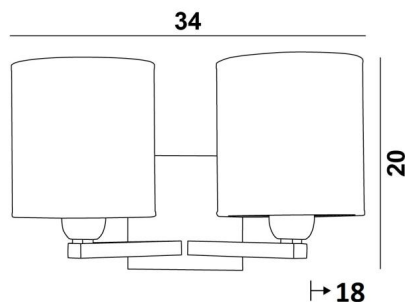

SECHAT cyl

SECHAT in geborsteld brons met lampenkappen in Esmaria Avoine (stof uit categorie 3)

SECHAT cyl is het resultaat van een originele en succesvolle samenstelling van twee wandlampen **RAMOSE cyl**

TOTALE AFMETINGEN

H20cm L34cm |→18cm

BASIS

Plaat: #12cm Doos: #10 x 2cm

TECHNISCHE GEGEVENS

Twee E27 fittingen met ring

Dimbare wandlamp

Een fixatieplaat om de basis aan de muur te bevestigen ([PDF plan](#))