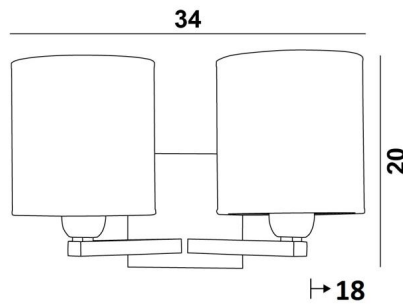

SECHAT cyl

SECHAT in geborsteld brons met lampenkappen in Esmaria Avoine (stof uit categorie 3)

SECHAT cyl is het resultaat van een originele en succesvolle samenstelling van twee wandlampen **RAMOSE cyl**

TOTALE AFMETINGEN

H20cm L34cm |→18cm

BASIS

Plaat : #12cm

Doos : #10 x 2cm

TECHNISCHE GEGEVENS

Twee E27 fittingen met ring

Dimbare wandlamp

LAMPENKAP : AFMETINGEN & CODE

Ø14 - 14 - 15cm (x2)

Code: 1202 + weefsel code

Wij bieden U meer dan 150 stoffen/kleuren voor lampenkappen aan.

LIGHTING COLLECTION