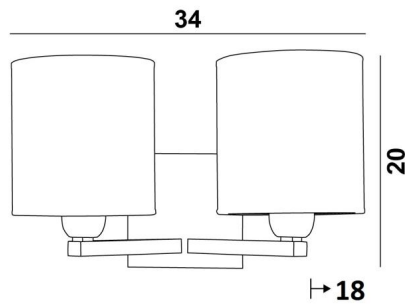

SECHAT cyl

SECHAT in geborsteld brons met lampenkappen in Esmaria Avoine (stof uit categorie 3)

SECHAT cyl is het resultaat van een originele en succesvolle samenstelling van twee wandlampen **RAMOSE cyl**

TOTALE AFMETINGEN

H20cm L34cm |→18cm

BASIS

Plaat: #12cm Doos: #10 x 2cm

TECHNISCHE GEGEVENS

Twee E27 fittingen met ring

Dimbare wandlamp

Een fixatieplaat om de basis aan de muur te bevestigen ([PDF plan](#))