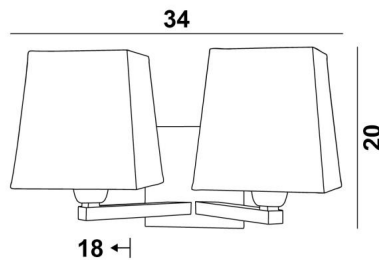

SECHAT in geborsteld brons met lampenkappen in Raphia Banane (materiaal uit categorie 3)

SECHAT

SECHAT # is het resultaat van een originele en succesvolle samenstelling van twee wandlampen **RAMOSE**. Een klassieke lamp die we herwerkt hebben door er een eigentijdse touch aan toe te voegen met een puur en tijdloos design. Zeer decoratief en zeer helder dankzij de dubbele verlichting. Volledig gemaakt van messing, met grote zorg, is het verkrijgbaar in opmerkelijke uitvoeringen. **SECHAT #** is uitgerust met twee vierkante lampenkappen. Dankzij een grote keuze aan stoffen, materialen en kleuren kunt u deze wandlamp personaliseren om hem beter in uw decoratie te integreren.

TOTALE AFMETINGEN

H20cm L34cm |→18cm

BASIS

Plaat: # 12cm Doos: # 10 x 2cm

TECHNISCHE GEGEVENS

Twee E27 fittingen met ring

Dimbare wandlamp

Een fixatieplaat om de basis aan de muur te bevestigen ([PDF plan](#))