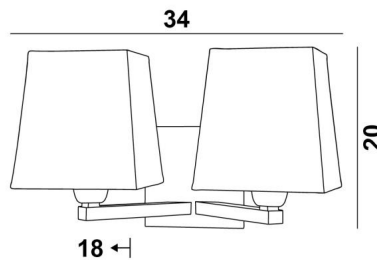

SECHAT # is het resultaat van een originele en succesvolle samenstelling van twee wandlampen **RAMOSE #**

Een klassieke lamp die we herwerkt hebben door er een eigentijdse touch aan toe te voegen met een puur en tijdloos design

Zeer decoratief en zeer helder dankzij de dubbele verlichting

Volledig gemaakt van messing, met grote zorg, is het verkrijgbaar in opmerkelijke uitvoeringen

SECHAT # is uitgerust met twee vierkante lampenkappen. Dankzij een grote keuze aan stoffen, materialen en kleuren kunt u deze wandlamp personaliseren om hem beter in uw decoratie te integreren

TOTALE AFMETINGEN

H20cm L34cm |→18cm

BASIS

Plaat : # 12cm - Doos : # 10 x 2cm

TECHNISCHE GEGEVENS

Twee E27 fittingen met ring

Dimbare wandlamp

Een fixatieplaat om de basis aan de muur te bevestigen ([PDF plan](#))

BESCHIKBARE METALEN AFWERKINGEN EN CODES

28 - Lichtbrons - 1158 028

29 - Geborsteld brons - 1158 029

32 - Gesatineerd chroom - 1158 032

LAMPENKAP : AFMETINGEN & CODE

#11 - 14 - 15cm (x2)

Code: 1302 + weefsel code

Wij bieden U meer dan 150 stoffen/kleuren voor lampenkappen aan.