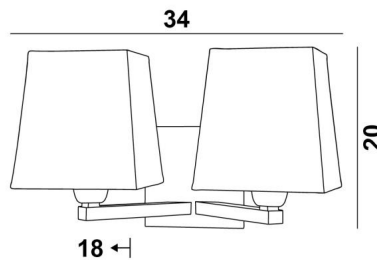

SECHAT in geborsteld brons met lampenkappen in Raphia Banane (materiaal uit categorie 3)

SECHAT

SECHAT # is het resultaat van een originele en succesvolle samenstelling van twee wandlampen **RAMOSE**. Een klassieke lamp die we herwerkt hebben door er een eigentijdse touch aan toe te voegen met een puur en tijdloos design. Zeer decoratief en zeer helder dankzij de dubbele verlichting. Volledig gemaakt van messing, met grote zorg, is het verkrijgbaar in opmerkelijke uitvoeringen. **SECHAT #** is uitgerust met twee vierkante lampenkappen. Dankzij een grote keuze aan stoffen, materialen en kleuren kunt u deze wandlamp personaliseren om hem beter in uw decoratie te integreren.

TOTALE AFMETINGEN

H20cm L34cm |→18cm

BASIS

Plaat: # 12cm Doos: # 10 x 2cm

TECHNISCHE GEGEVENS

Twee E27 fittingen met ring

Dimbare wandlamp

Een fixatieplaat om de basis aan de muur te bevestigen ([PDF plan](#))