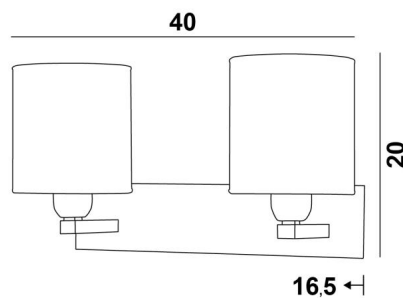

MONTOU cyl

MONTOU cyl is de samenstelling van twee kleine wandlampen **RAMOSE 1 cyl**

Met haar zuiver en tijdloos design zal zij perfect uw interieur verfraaien met meer helderheid, maar steeds met soberheid en elegantie

Voor de twee ronde cilindrische lampenkappen, die een warme atmosfeer en een mooie helderheid zullen creëren, stellen wij U voor te kiezen tussen vele stoffen, materialen en kleuren. Dit staat U toe om deze elegante en mooie wandlamp beter in uw interieur te integreren

TOTALE AFMETINGEN

H20cm L40cm |→16,5cm

BASIS

Plaat : 37 x 8cm

Doos : 31 x 6 x 2cm

TECHNISCHE GEGEVENS

Twee E27 fittingen met ring

Dimbare wandlamp

Een fixatieplaat om de basis aan de muur te bevestigen ([PDF plan](#))

BESCHIKBARE METALEN AFWERKINGEN EN CODES

28 - Lichtbrons - 1133 028

29 - Geborsteld brons - 1133 029

LAMPENKAP : AFMETINGEN & CODE

Ø13 - 13 - 14cm (x2)

Code: 1201 + weefsel code

Wij bieden U meer dan 150 stoffen/kleuren voor lampenkappen aan.