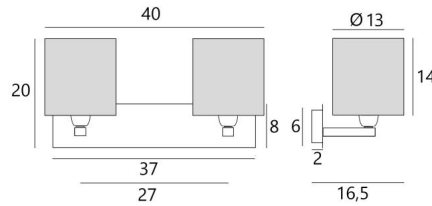

MONTOU in geborsteld brons met lampenkappen in Parma Cendré (stof uit categorie 4)

MONTOU cyl is de samenstelling van twee kleine wandlampen **RAMOSE 1 cyl**

Met haar zuiver en tijdloos design zal zij perfect uw interieur verfraaien met meer helderheid, maar steeds met soberheid en elegantie

Voor de twee ronde cilindrische lampenkappen, die een warme atmosfeer en een mooie helderheid zullen creëren, stellen wij U voor te kiezen tussen vele stoffen, materialen en kleuren. Dit staat U toe om deze elegante en mooie wandlamp beter in uw interieur te integreren

TOTALE AFMETINGEN

H20cm L40cm |→16,5cm

BASIS

Plaat : 37 x 8cm

Doos : 31 x 6 x 2cm

TECHNISCHE GEGEVENS

Twee E27 fittingen met ring

Dimbare wandlamp

Een fixatieplaat om de basis aan de muur te bevestigen ([PDF plan](#))

BESCHIKBARE METALEN AFWERKINGEN EN CODES

28 - Lichtbrons - 1133 028

29 - Geborsteld brons - 1133 029

32 - Gesatineerd chroom - 1133 032

LAMPENKAP : AFMETINGEN & CODE

Ø13 - 13 - 14cm (x2)

Code: 1201 + stofcode

Wij bieden U meer dan 180 stoffen/materialen/kleuren voor lampenkappen aan