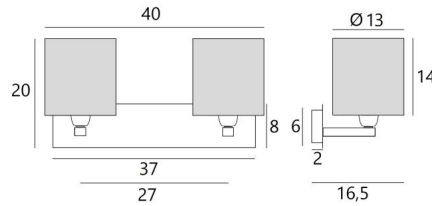

MONTOU in geborsteld brons met lampenkappen in Parma Cendré (stof uit categorie 4)