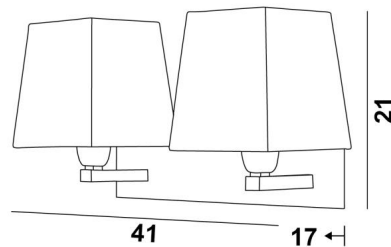

MONTOU

MONTOU # is de samenstelling van twee kleine wandlampen **RAMOSE 1 #**

Met haar zuiver en tijdloos design zal zij perfect uw interieur verfraaien met meer helderheid, maar steeds met soberheid en elegantie

Voor de twee vierkante lampenkappen, die een warme atmosfeer en een mooie helderheid zullen creëren, stellen wij U voor te kiezen tussen vele stoffen, materialen en kleuren. Dit staat U toe om deze elegante en mooie wandlamp beter in uw interieur te integreren

TOTALE AFMETINGEN

H21cm L41cm |→17cm

BASIS

Plaat : 37 x 8cm

Doos : 31 x 6 x 2cm

TECHNISCHE GEGEVENS

Twee E27 fittingen met ring

Dimbare wandlamp

Een fixatieplaat om de basis aan de muur te bevestigen ([PDF plan](#))

BESCHIKBARE METALEN AFWERKINGEN EN CODES

28 - Lichtbrons - 1133 028

29 - Geborsteld brons - 1133 029

LAMPENKAP : AFMETINGEN & CODE

#11 - 14 - 15cm (x2)

Code: 1302 + weefsel code

Wij bieden U meer dan 150 stoffen/kleuren voor lampenkappen aan.