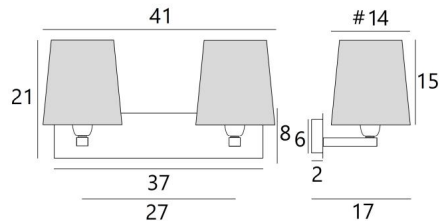

MONTOU in geborsteld brons met lampenkappen in Stone Kaolin (stof uit categorie 4)

MONTOU # is de samenstelling van twee kleine wandlampen **RAMOSE 1 #**

Met haar zuiver en tijdloos design zal zij perfect uw interieur verfraaien met meer helderheid, maar steeds met soberheid en elegantie

Voor de twee vierkante lampenkappen, die een warme atmosfeer en een mooie helderheid zullen creëren, stellen wij U voor te kiezen tussen vele stoffen, materialen en kleuren. Dit staat U toe om deze elegante en mooie wandlamp beter in uw interieur te integreren

TOTALE AFMETINGEN

H21cm L41cm |→17cm

BASIS

Plaat : 37 x 8cm

Doos : 31 x 6 x 2cm

TECHNISCHE GEGEVENS

Twee E27 fittingen met ring

Afstand tussen de fittingen: 27cm

Dimbare wandlamp

Een fixatieplaat om de basis aan de muur te bevestigen ([PDF plan](#))

BESCHIKBARE METALEN AFWERKINGEN EN CODES

28 - Lichtbrons - 1133 028

29 - Geborsteld brons - 1133 029

32 - Gesatineerd chroom - 1133 032

LAMPENKAP : AFMETINGEN & CODE

#11 - 14 - 15cm (x2)

Code: 1302 + stofcode

Wij bieden U meer dan 180 stoffen/materialen/kleuren voor lampenkappen aan