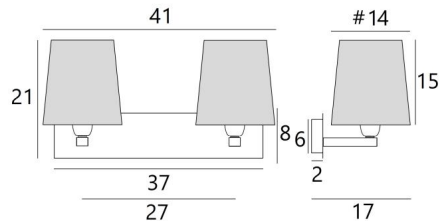

MONTOU in geborsteld brons met lampenkappen in Stone Kaolin (stof uit categorie 4)

MONTOU # is de samenstelling van twee kleine wandlampen **RAMOSE 1 #**

Met haar zuiver en tijdloos design zal zij perfect uw interieur verfraaien met meer helderheid, maar steeds met soberheid en elegantie

Voor de twee vierkante lampenkappen, die een warme atmosfeer en een mooie helderheid zullen creëren, stellen wij U voor te kiezen tussen vele stoffen, materialen en kleuren. Dit staat U toe om deze elegante en mooie wandlamp beter in uw interieur te integreren

TOTALE AFMETINGEN

H21cm L41cm |→17cm

BASIS

Plaat : 37 x 8cm

Doos : 31 x 6 x 2cm

TECHNISCHE GEGEVENS

Twee E27 fittingen met ring

Afstand tussen de fittingen: 27cm

Dimbare wandlamp

Een fixatieplaat om de basis aan de muur te bevestigen ([PDF plan](#))

BESCHIKBARE METALEN AFWERKINGEN EN CODES

28 - Lichtbrons - 1133 028

29 - Geborsteld brons - 1133 029

32 - Gesatineerd chroom - 1133 032

LAMPENKAP : AFMETINGEN & CODE

#11 - 14 - 15cm (x2)

Code: 1302 + weefsel code

Wij bieden U meer dan 150 stoffen/kleuren voor lampenkappen aan.