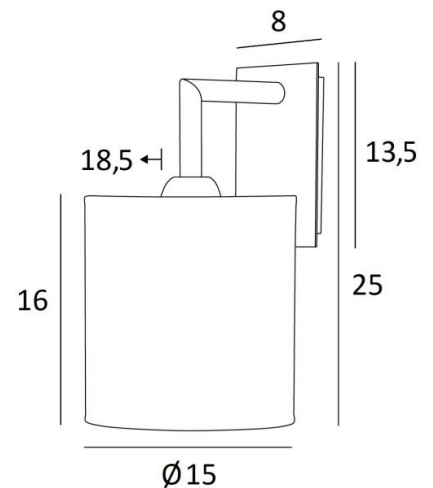

EDFOU 2 cyl

EDFOU 2 in geborsteld brons met lampenkap in Arrow Casamance (stof uit categorie 4)

EDFOU 2 cyl is een grote en eenvoudige wandlamp met een ronde cilindrische lampenkap. Zij is harmonieus en haar elegantie maakt het gemakkelijk een plaats voor haar te vinden in elk interieur. Deze lamp, volledig in messing, wordt voorgesteld met prachtige uitvoeringen. Voor de lampenkap, die een warme atmosfeer en een mooie helderheid zal creëren, stellen wij u voor te kiezen tussen vele stoffen, materialen en kleuren. Het bestaat ook in een kleiner model, zie [EDFOU 1 cyl](#).

TOTALE AFMETINGEN

H25cm L15cm. |→18,5cm

BASIS

Plaat : 8 x 13,5cm

Doos : 6 x 11,5 x 2cm

TECHNISCHE GEGEVENS

Een E27 fitting met ring

Dimbare wandlamp

Ø15 - 15 - 16cm

Code: 1204 + weefsel code

Wij bieden U meer dan 150 stoffen/kleuren voor lampenkappen aan.