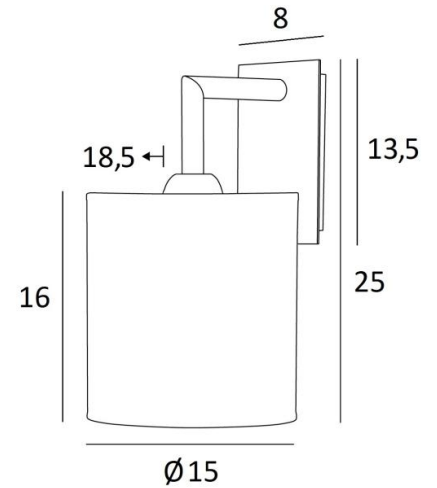

## EDFOU 2 cyl

EDFOU 2 in geborsteld brons met lampenkap in Arrow Casamance (stof uit categorie 4)

**EDFOU 2 cyl** is een grote en eenvoudige wandlamp met een ronde cilindrische lampenkap. Zij is harmonieus en haar elegantie maakt het gemakkelijk een plaats voor haar te vinden in elk interieur. Deze lamp, volledig in messing, wordt voorgesteld met prachtige uitvoeringen. Voor de lampenkap, die een warme atmosfeer en een mooie helderheid zal creëren, stellen wij u voor te kiezen tussen vele stoffen, materialen en kleuren. Het bestaat ook in een kleiner model, zie [EDFOU 1 cyl](#).

### TOTALE AFMETINGEN

H25cm L15cm. |→18,5cm

### BASIS

Plaat : 8 x 13,5cm

Doos : 6 x 11,5 x 2cm

### LAMPENKAP : AFMETINGEN & CODE

Ø15 - 15 - 16cm

Code: 1204 + stofcode

Wij bieden U meer dan 180 stoffen/materialen/kleuren voor lampenkappen aan