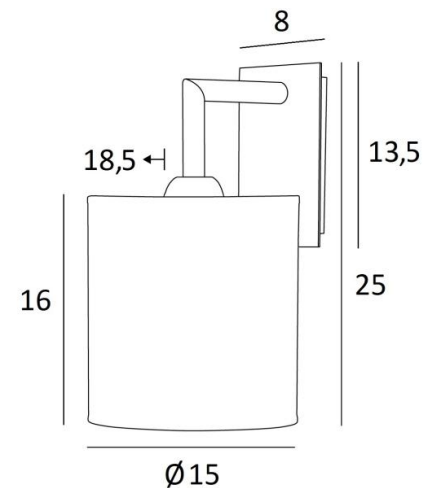

EDFOU 2 cyl

EDFOU 2 in geborsteld brons met lampenkap in Arrow Casamance (stof uit categorie 4)

EDFOU 2 cyl is een grote en eenvoudige wandlamp met een ronde cilindrische lampenkap. Zij is harmonieus en haar elegantie maakt het gemakkelijk een plaats voor haar te vinden in elk interieur. Deze lamp, volledig in messing, wordt voorgesteld met prachtige uitvoeringen. Voor de lampenkap, die een warme atmosfeer en een mooie helderheid zal creëren, stellen wij u voor te kiezen tussen vele stoffen, materialen en kleuren. Het bestaat ook in een kleiner model, zie [EDFOU 1 cyl](#).

TOTALE AFMETINGEN

H25cm L15cm. |→18,5cm

BASIS

Plaat : 8 x 13,5cm

Doos : 6 x 11,5 x 2cm

TECHNISCHE GEGEVENS

Een E27 fitting met ring

Dimbare wandlamp

LAMPENKAP : AFMETINGEN & CODE

Ø15 - 15 - 16cm

Code: 1204 + stofcode

Wij bieden U meer dan 180 stoffen/materialen/kleuren voor lampenkappen aan