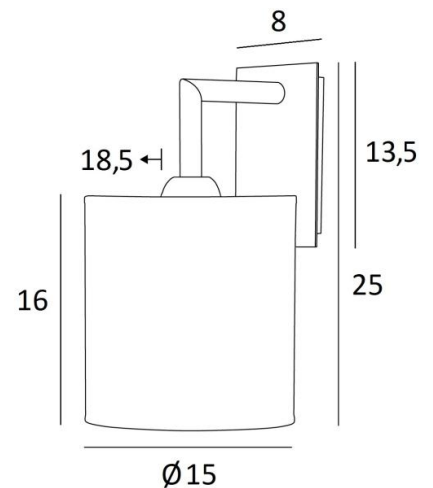

EDFOU 2 cyl

EDFOU 2 in geborsteld brons met lampenkap in Arrow Casamance (stof uit categorie 4)

EDFOU 2 cyl is een grote en eenvoudige wandlamp met een ronde cilindrische lampenkap. Zij is harmonieus en haar elegantie maakt het gemakkelijk een plaats voor haar te vinden in elk interieur. Deze lamp, volledig in messing, wordt voorgesteld met prachtige uitvoeringen. Voor de lampenkap, die een warme atmosfeer en een mooie helderheid zal creëren, stellen wij u voor te kiezen tussen vele stoffen, materialen en kleuren. Het bestaat ook in een kleiner model, zie [EDFOU 1 cyl](#).

TOTALE AFMETINGEN

H25cm L15cm. |→18,5cm

BASIS

Plaat : 8 x 13,5cm

Doos : 6 x 11,5 x 2cm

TECHNISCHE GEGEVENS

Een E27 fitting met ring

Dimbare wandlamp

LAMPENKAP : AFMETINGEN & CODE

Ø15 - 15 - 16cm

Code: 1204 + stofcode

Wij bieden U meer dan 180 stoffen/materialen/kleuren voor lampenkappen aan