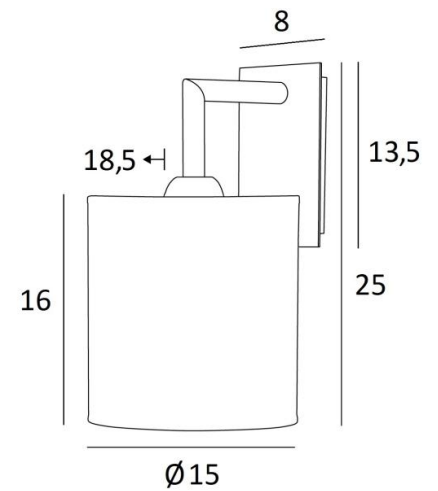

EDFOU 2 cyl

EDFOU 2 in geborsteld brons met lampenkap in Arrow Casamance (stof uit categorie 4)

EDFOU 2 cyl is een grote en eenvoudige wandlamp met een ronde cilindrische lampenkap. Zij is harmonieus en haar elegantie maakt het gemakkelijk een plaats voor haar te vinden in elk interieur. Deze lamp, volledig in messing, wordt voorgesteld met prachtige uitvoeringen. Voor de lampenkap, die een warme atmosfeer en een mooie helderheid zal creëren, stellen wij u voor te kiezen tussen vele stoffen, materialen en kleuren. Het bestaat ook in een kleiner model, zie [EDFOU 1 cyl](#).

TOTALE AFMETINGEN

H25cm L15cm. |→18,5cm

BASIS

Plaat : 8 x 13,5cm

Doos : 6 x 11,5 x 2cm

TECHNISCHE GEGEVENS

Een E27 fitting met ring

Dimbare wandlamp

LAMPENKAP : AFMETINGEN & CODE

Ø15 - 15 - 16cm

Code: 1204 + stofcode

Wij bieden U meer dan 180 stoffen/materialen/kleuren voor lampenkappen aan