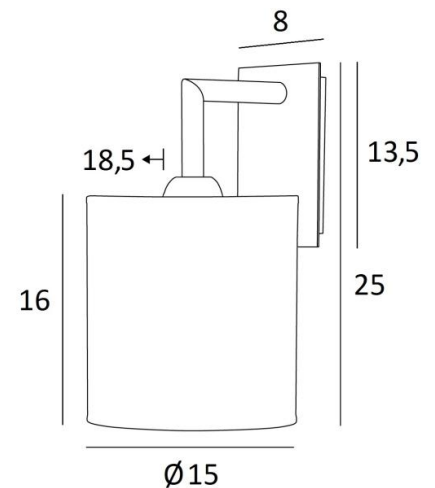

## EDFOU 2 cyl

EDFOU 2 in geborsteld brons met lampenkap in Arrow Casamance (stof uit categorie 4)

**EDFOU 2 cyl** is een grote en eenvoudige wandlamp met een ronde cilindrische lampenkap. Zij is harmonieus en haar elegantie maakt het gemakkelijk een plaats voor haar te vinden in elk interieur. Deze lamp, volledig in messing, wordt voorgesteld met prachtige uitvoeringen. Voor de lampenkap, die een warme atmosfeer en een mooie helderheid zal creëren, stellen wij u voor te kiezen tussen vele stoffen, materialen en kleuren. Het bestaat ook in een kleiner model, zie [EDFOU 1 cyl](#).

### TOTALE AFMETINGEN

H25cm L15cm. |→18,5cm

### BASIS

Plaat : 8 x 13,5cm

Doos : 6 x 11,5 x 2cm

### LAMPENKAP : AFMETINGEN & CODE

Ø15 - 15 - 16cm

Code: 1204 + stofcode

Wij bieden U meer dan 180 stoffen/materialen/kleuren voor lampenkappen aan