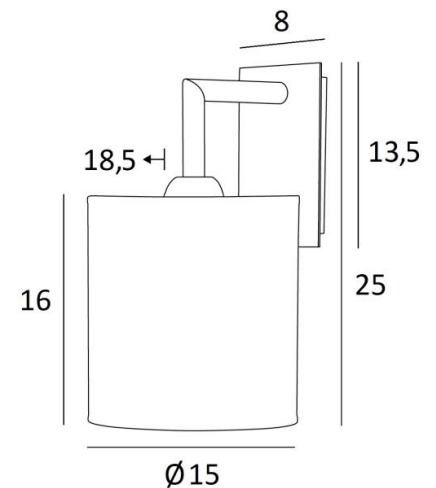

## EDFOU 2 cyl

EDFOU 2 in geborsteld brons met lampenkap in Arrow Casamance (stof uit categorie 4)

**EDFOU 2 cyl** is een grote en eenvoudige wandlamp met een ronde cilindrische lampenkap. Zij is harmonieus en haar elegantie maakt het gemakkelijk een plaats voor haar te vinden in elk interieur. Deze lamp, volledig in messing, wordt voorgesteld met prachtige uitvoeringen. Voor de lampenkap, die een warme atmosfeer en een mooie helderheid zal creëren, stellen wij u voor te kiezen tussen vele stoffen, materialen en kleuren. Het bestaat ook in een kleiner model, zie [EDFOU 1 cyl](#).

### TOTALE AFMETINGEN

H25cm L15cm. |→18,5cm

### BASIS

Plaat : 8 x 13,5cm

Doos : 6 x 11,5 x 2cm

### LAMPENKAP : AFMETINGEN & CODE

Ø15 - 15 - 16cm

Code: 1204 + stofcode

Wij bieden U meer dan 180 stoffen/materialen/kleuren voor lampenkappen aan