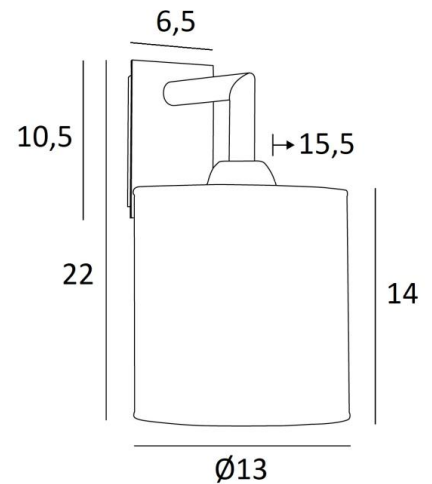

## EDFOU 1 cyl

EDFOU 1 in geborsteld brons met lampenkap in Parma Cendré (stof uit categorie 4)

**EDFOU 1 cyl** is een kleine en eenvoudige wandlamp met een ronde cilindrische lampenkap. Zij is harmonieus en haar elegantie maakt het gemakkelijk een plaats voor haar te vinden in elk interieur. Deze lamp, volledig in messing, wordt voorgesteld met prachtige uitvoeringen. Voor de lampenkap, die een warme atmosfeer en een mooie helderheid zal creëren, stellen wij u voor te kiezen tussen vele stoffen, materialen en kleuren. Er bestaat een iets groter model, zie [EDFOU 2 cyl](#).

### TOTALE AFMETINGEN

H22cm L13cm |→15,5cm

### BASIS

Plaat : 6,5 x 10,5cm

Doos : 4,5 x 8,5 x 2cm

### LAMPENKAP : AFMETINGEN & CODE

Ø13 - 13 - 14cm

Code: 1201 + stofcode

Wij bieden U meer dan 180 stoffen/materialen/kleuren voor lampenkappen aan