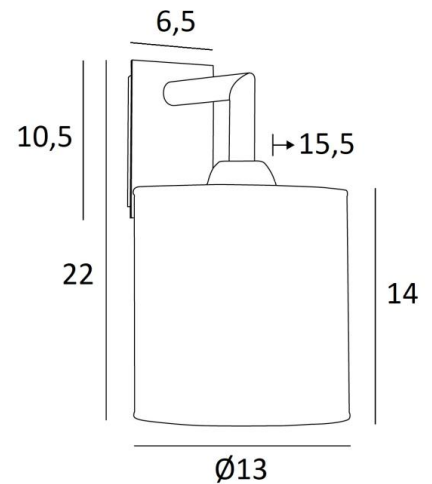

EDFOU 1 cyl

EDFOU 1 in geborsteld brons met lampenkap in Parma Cendré (stof uit categorie 4)

EDFOU 1 cyl is een kleine en eenvoudige wandlamp met een ronde cilindrische lampenkap. Zij is harmonieus en haar elegantie maakt het gemakkelijk een plaats voor haar te vinden in elk interieur. Deze lamp, volledig in messing, wordt voorgesteld met prachtige uitvoeringen. Voor de lampenkap, die een warme atmosfeer en een mooie helderheid zal creëren, stellen wij u voor te kiezen tussen vele stoffen, materialen en kleuren. Er bestaat een iets groter model, zie [EDFOU 2 cyl](#).

TOTALE AFMETINGEN

H22cm L13cm |→15,5cm

BASIS

Plaat : 6,5 x 10,5cm

Doos : 4,5 x 8,5 x 2cm

TECHNISCHE GEGEVENS

Een E27 fitting met ring

Dimbare wandlamp

LAMPENKAP : AFMETINGEN & CODE

Ø13 - 13 - 14cm

Code: 1201 + stofcode

Wij bieden U meer dan 180 stoffen/materialen/kleuren voor lampenkappen aan