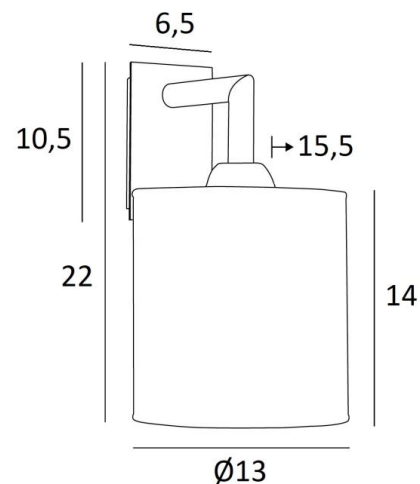

EDFOU 1 cyl

EDFOU 1 in geborsteld brons met lampenkap in Parma Cendré (stof uit categorie 4)

EDFOU 1 cyl is een kleine en eenvoudige wandlamp met een ronde cilindrische lampenkap. Zij is harmonieus en haar elegantie maakt het gemakkelijk een plaats voor haar te vinden in elk interieur. Deze lamp, volledig in messing, wordt voorgesteld met prachtige uitvoeringen. Voor de lampenkap, die een warme atmosfeer en een mooie helderheid zal creëren, stellen wij u voor te kiezen tussen vele stoffen, materialen en kleuren. Er bestaat een iets groter model, zie [EDFOU 2 cyl](#).

TOTALE AFMETINGEN

H22cm L13cm |→15,5cm

BASIS

Plaat : 6,5 x 10,5cm

Doos : 4,5 x 8,5 x 2cm

TECHNISCHE GEGEVENS

Een E27 fitting met ring

Dimbare wandlamp

Ø13 - 13 - 14cm

Code: 1201 + weefsel code

Wij bieden U meer dan 150 stoffen/kleuren voor lampenkappen aan.