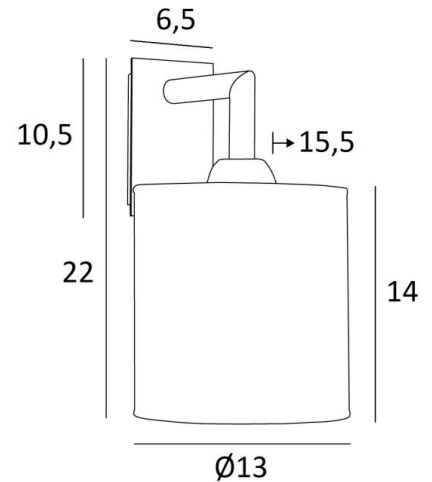

EDFOU 1 cyl

EDFOU 1 in geborsteld brons met lampenkap in Parma Cendré (stof uit categorie 4)

EDFOU 1 cyl is een kleine en eenvoudige wandlamp met een ronde cilindrische lampenkap. Zij is harmonieus en haar elegantie maakt het gemakkelijk een plaats voor haar te vinden in elk interieur. Deze lamp, volledig in messing, wordt voorgesteld met prachtige uitvoeringen. Voor de lampenkap, die een warme atmosfeer en een mooie helderheid zal creëren, stellen wij u voor te kiezen tussen vele stoffen, materialen en kleuren. Er bestaat een iets groter model, zie [EDFOU 2 cyl](#).

TOTALE AFMETINGEN

H22cm L13cm |→15,5cm

BASIS

Plaat : 6,5 x 10,5cm

Doos : 4,5 x 8,5 x 2cm

TECHNISCHE GEGEVENS

Een E27 fitting met ring

Dimbare wandlamp

LAMPENKAP : AFMETINGEN & CODE

Ø13 - 13 - 14cm

Code: 1201 + weefsel code

Wij bieden U meer dan 150 stoffen/kleuren voor lampenkappen aan.