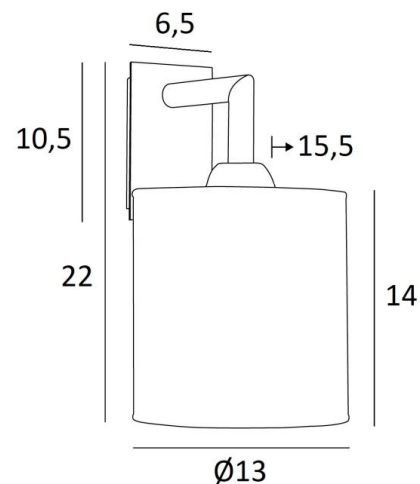

EDFOU 1 cyl

EDFOU 1 in geborsteld brons met lampenkap in Parma Cendré (stof uit categorie 4)

EDFOU 1 cyl is een kleine en eenvoudige wandlamp met een ronde cilindrische lampenkap. Zij is harmonieus en haar elegantie maakt het gemakkelijk een plaats voor haar te vinden in elk interieur. Deze lamp, volledig in messing, wordt voorgesteld met prachtige uitvoeringen. Voor de lampenkap, die een warme atmosfeer en een mooie helderheid zal creëren, stellen wij u voor te kiezen tussen vele stoffen, materialen en kleuren. Er bestaat een iets groter model, zie [EDFOU 2 cyl](#).

TOTALE AFMETINGEN

H22cm L13cm |→15,5cm

BASIS

Plaat : 6,5 x 10,5cm

Doos : 4,5 x 8,5 x 2cm

TECHNISCHE GEGEVENS

Een E27 fitting met ring

Dimbare wandlamp

LAMPENKAP : AFMETINGEN & CODE

Ø13 - 13 - 14cm

Code: 1201 + stofcode

Wij bieden U meer dan 180 stoffen/materialen/kleuren voor lampenkappen aan