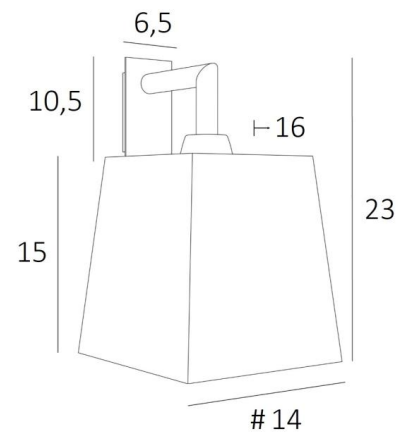

## EDFOU 1 #

EDFOU 1 in geborsteld brons met lampenkap in Stone Kaolin (stof uit categorie 4)

**EDFOU 1 #** is een kleine en eenvoudige wandlamp met een vierkante lampenkap.

Zij is harmonieus en haar elegantie maakt het gemakkelijk een plaats voor haar te vinden in elk interieur

### TOTALE AFMETINGEN

H23cm L14cm |→16cm

### BASIS

Plaat : 6,5 x 10,5cm

Doos : 4,5 x 8,5 x 2cm