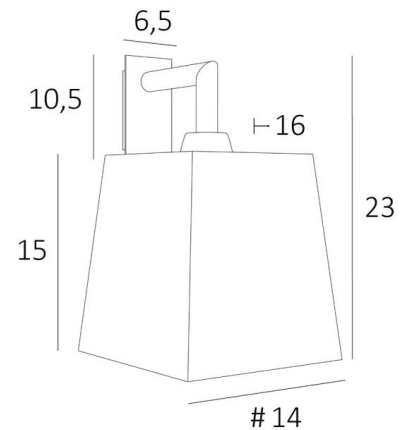

## EDFOU 1 #

EDFOU 1 in geborsteld brons met lampenkap in Stone Kaolin (stof uit categorie 4)

**EDFOU 1 #** is een kleine en eenvoudige wandlamp met een vierkante lampenkap.

Zij is harmonieus en haar elegantie maakt het gemakkelijk een plaats voor haar te vinden in elk interieur

### TOTALE AFMETINGEN

H23cm L14cm |→16cm

### BASIS

Plaat : 6,5 x 10,5cm

Doos : 4,5 x 8,5 x 2cm