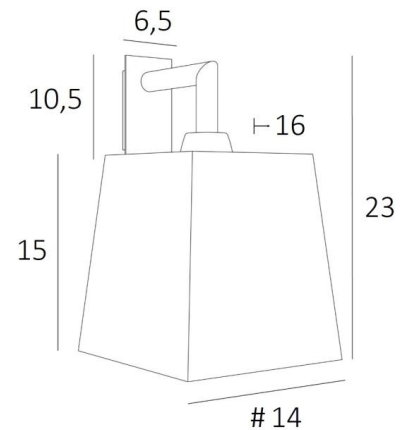

EDFOU 1

EDFOU 1 in geborsteld brons met lampenkap in Stone Kaolin (stof uit categorie 4)

EDFOU 1 # is een kleine en eenvoudige wandlamp met een vierkante lampenkap.

Zij is harmonieus en haar elegantie maakt het gemakkelijk een plaats voor haar te vinden in elk interieur

Er bestaat een iets groter model, zie [EDFOU 2 #](#)

TOTALE AFMETINGEN

H23cm L14cm |→16cm

BASIS

Plaat : 6,5 x 10,5cm

Doos : 4,5 x 8,5 x 2cm

TECHNISCHE GEGEVENS

Een E27 fitting met ring