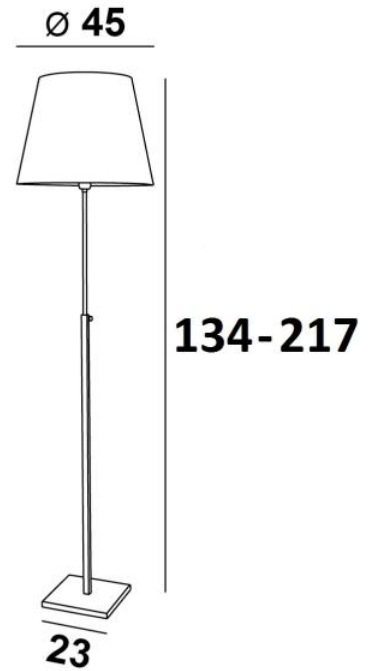

ZABARAH o

ZABARAH in geborsteld brons met lampenkap in Seta vermillon (stof uit categorie 3)

ZABARAH o is een staanlamp met een ronde conische lampenkap

Deze prachtige lamp is zeer modern dankzij het tijdloze en sobere ontwerp en kan gemakkelijk in elk decor geïntegreerd worden. Eén van de belangrijkste troeven van deze lamp is de hoogteverstelling, waarmee de lamp over een afstand van meer dan 80 cm kan worden gevarieerd, wat verschillende en onverwachte sferen mogelijk maakt. Gemonteerd op een stevige en zware basis voor uitzonderlijke stabiliteit, is deze lamp gemaakt van massieve messing en is traditioneel handgemaakt door deskundige messingwerkers, deze vloerlamp is begiftigd met opmerkelijke afwerkingen. Om de lampenkap te creëren die een warme sfeer creëert, bieden we een ruime keuze aan vormen, kleuren, stoffen en materialen.

TOTALE AFMETINGEN

H134→217cm Ø45cm

BASE : #23 x 2,5cm

TECHNISCHE GEGEVENS

Een E27 fitting met ring. In hoogte regelbare leeslamp

Een voetschakelaar op de kabel (standaard). Installatie van een voetschakelaar (op aanvraag)

BESCHIKBARE METALEN AFWERKINGEN EN CODES

28 - Lichtbrons - 3191 028

29 - Geborsteld brons - 3191 029

32 - Gesatineerd chroom - 3191 032

LAMPENKAP : AFMETINGEN & CODE

Ø30 - 45 - 35cm

Code: 3191 + stofcode

Wij bieden U meer dan 180 stoffen/materialen/kleuren voor lampenkappen aan