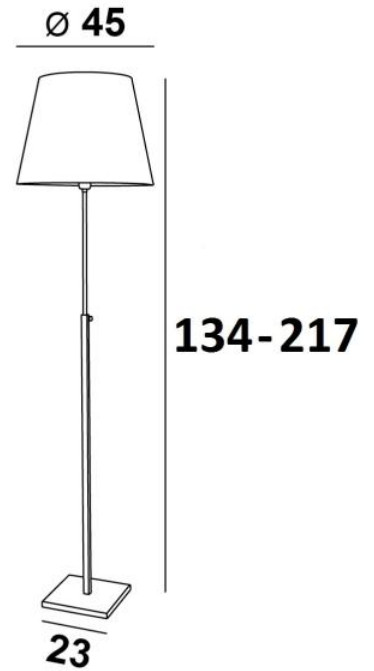

ZABARAH o

ZABARAH in geborsteld brons met lampenkap in Seta vermillon (stof uit categorie 3)

**ZABARAH o** is een staanlamp met een ronde conische lampenkap

Deze prachtige lamp is zeer modern dankzij het tijdloze en sobere ontwerp en kan gemakkelijk in elk decor geïntegreerd worden. Eén van de belangrijkste troeven van deze lamp is de hoogteverstelling, waarmee de lamp over een afstand van meer dan 80 cm kan worden gevarieerd, wat verschillende en onverwachte sferen mogelijk maakt. Gemonteerd op een stevige en zware basis voor uitzonderlijke stabiliteit, is deze lamp gemaakt van massieve messing en is traditioneel handgemaakt door deskundige messingwerkers, deze vloerlamp is begiftigd met opmerkelijke afwerkingen. Om de lampenkap te creëren die een warme sfeer creëert, bieden we een ruime keuze aan vormen, kleuren, stoffen en materialen.

#### TOTALE AFMETINGEN

H134→217cm Ø45cm

**BASE :** #23 x 2,5cm

#### TECHNISCHE GEGEVENS

Een E27 fitting met ring. In hoogte regelbare leeslamp

Een voetschakelaar op de kabel (standaard). Installatie van een voetschakelaar (op aanvraag)

#### LAMPENKAP : AFMETINGEN & CODE

Ø30 - 45 - 35cm

Code: 3191 + weefsel code

Wij bieden U meer dan 150 stoffen/kleuren voor lampenkappen aan.

HEIGHT  
ADJUSTABLE

FOOT  
SWITCH

LIGHTING COLLECTION