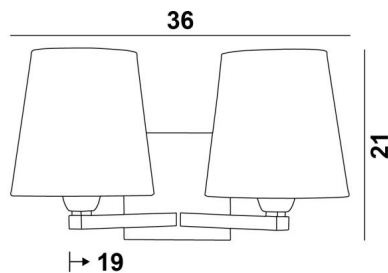

SECHAT in geborsteld brons met lampenkappen in Parma Merisier (stof uit categorie 4)

SECHAT o is het resultaat van een originele en succesvolle samenstelling van twee wandlampen

RAMOSE o

Een klassieke lamp die we herwerkt hebben door er een eigentijdse touch aan toe te voegen met een puur en tijdloos design

Zeer decoratief en zeer helder dankzij de dubbele verlichting

Volledig gemaakt van messing, met grote zorg, is het verkrijgbaar in opmerkelijke uitvoeringen

SECHAT o is uitgerust met twee ronde conische lampenkappen. Dankzij een grote keuze aan stoffen, materialen en kleuren kunt u deze wandlamp personaliseren om hem beter in uw decoratie te integreren

TOTALE AFMETINGEN

H21cm L36cm |→19cm

BASIS

Plaat : # 12cm

Doos : # 10 x 2cm

TECHNISCHE GEGEVENS

Twee E27 fittingen met ring

Dimbare wandlamp

Een fixatieplaat om de basis aan de muur te bevestigen ([PDF plan](#))

BESCHIKBARE METALEN AFWERKINGEN EN CODES

28 - Lichtbrons - 1158 028

29 - Geborsteld brons - 1158 029

32 - Gesatineerd chroom - 1158 032

LAMPENKAP : AFMETINGEN & CODE

Ø12 - 16 - 16cm (x2)

Code: 1102 + weefsel code

Wij bieden U meer dan 150 stoffen/kleuren voor lampenkappen aan.