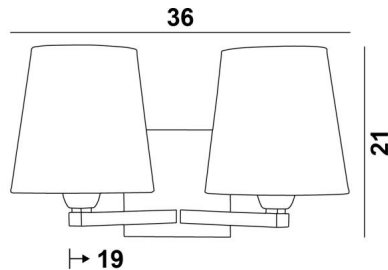

SECHAT in geborsteld brons met lampenkappen in Parma Merisier (stof uit categorie 4)

SECHAT o is het resultaat van een originele en succesvolle samenstelling van twee wandlampen

RAMOSE o

Een klassieke lamp die we herwerkt hebben door er een eigentijdse touch aan toe te voegen met een puur en tijdloos design

Zeer decoratief en zeer helder dankzij de dubbele verlichting

Volledig gemaakt van messing, met grote zorg, is het verkrijgbaar in opmerkelijke uitvoeringen

SECHAT o is uitgerust met twee ronde conische lampenkappen. Dankzij een grote keuze aan stoffen, materialen en kleuren kunt u deze wandlamp personaliseren om hem beter in uw decoratie te integreren

TOTALE AFMETINGEN

H21cm L36cm |→19cm

BASIS

Plaat: # 12cm Doos: # 10 x 2cm

TECHNISCHE GEGEVENS

Twee E27 fittingen met ring

Dimbare wandlamp

Een fixatieplaat om de basis aan de muur te bevestigen ([PDF plan](#))

BESCHIKBARE METALEN AFWERKINGEN EN CODES

25 - Gesatineerd messing - 1158 025

28 - Lichtbrons - 1158 028

29 - Geborsteld brons - 1158 029

32 - Gesatineerd chroom - 1158 032

LAMPENKAP : AFMETINGEN & CODE

Ø12 - 16 - 16cm (x2)

Code: 1102 + weefsel code

Wij bieden U meer dan 150 stoffen/kleuren voor lampenkappen aan.