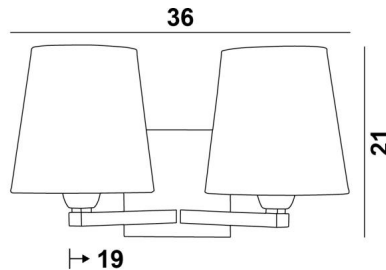

SECHAT in geborsteld brons met lampenkappen in Parma Merisier (stof uit categorie 4)

SECHAT o is het resultaat van een originele en succesvolle samenstelling van twee wandlampen

RAMOSE o

Een klassieke lamp die we herwerkt hebben door er een eigentijdse touch aan toe te voegen met een puur en tijdloos design

Zeer decoratief en zeer helder dankzij de dubbele verlichting

Volledig gemaakt van messing, met grote zorg, is het verkrijgbaar in opmerkelijke uitvoeringen

SECHAT o is uitgerust met twee ronde conische lampenkappen. Dankzij een grote keuze aan stoffen, materialen en kleuren kunt u deze wandlamp personaliseren om hem beter in uw decoratie te integreren

TOTALE AFMETINGEN

H21cm L36cm |→19cm

BASIS

Plaat: # 12cm Doos: # 10 x 2cm

TECHNISCHE GEGEVENS

Twee E27 fittingen met ring

Dimbare wandlamp

Een fixatieplaat om de basis aan de muur te bevestigen ([PDF plan](#))

BESCHIKBARE METALEN AFWERKINGEN EN CODES

25 - Gesatineerd messing - 1158 025

28 - Lichtbrons - 1158 028

29 - Geborsteld brons - 1158 029

32 - Gesatineerd chroom - 1158 032

LAMPENKAP : AFMETINGEN & CODE

Ø12 - 16 - 16cm (x2)

Code: 1102 + stofcode

Wij bieden U meer dan 180 stoffen/materialen/kleuren voor lampenkappen aan