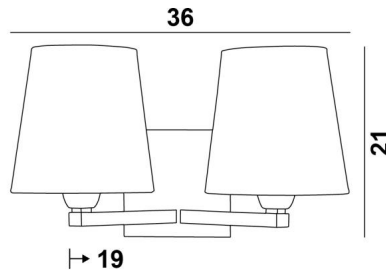

SECHAT o

SECHAT in geborsteld brons met lampenkappen in Parma Merisier (stof uit categorie 4)

SECHAT o is het resultaat van een originele en succesvolle samenstelling van twee wandlampen

RAMOSE o

Een klassieke lamp die we herwerkt hebben door er een eigentijdse touch aan toe te voegen met een puur en tijdloos design

Zeer decoratief en zeer helder dankzij de dubbele verlichting

Volledig gemaakt van messing, met grote zorg, is het verkrijgbaar in opmerkelijke uitvoeringen

SECHAT o is uitgerust met twee ronde conische lampenkappen. Dankzij een grote keuze aan stoffen, materialen en kleuren kunt u deze wandlamp personaliseren om hem beter in uw decoratie te integreren

TOTALE AFMETINGEN

H21cm L36cm |→19cm

BASIS

Plaat: # 12cm Doos: # 10 x 2cm

TECHNISCHE GEGEVENS

Twee E27 fittingen met ring

Dimbare wandlamp

Een fixatieplaat om de basis aan de muur te bevestigen ([PDF plan](#))