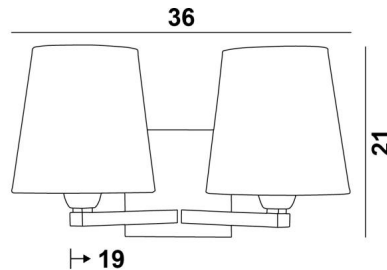

SECHAT in geborsteld brons met lampenkappen in Parma Merisier (stof uit categorie 4)

SECHAT o is het resultaat van een originele en succesvolle samenstelling van twee wandlampen

RAMOSE o

Een klassieke lamp die we herwerkt hebben door er een eigentijdse touch aan toe te voegen met een puur en tijdloos design

Zeer decoratief en zeer helder dankzij de dubbele verlichting

Volledig gemaakt van messing, met grote zorg, is het verkrijgbaar in opmerkelijke uitvoeringen

SECHAT o is uitgerust met twee ronde conische lampenkappen. Dankzij een grote keuze aan stoffen, materialen en kleuren kunt u deze wandlamp personaliseren om hem beter in uw decoratie te integreren

TOTALE AFMETINGEN

H21cm L36cm |→19cm

BASIS

Plaat: # 12cm Doos: # 10 x 2cm

TECHNISCHE GEGEVENS

Twee E27 fittingen met ring

Dimbare wandlamp

Een fixatieplaat om de basis aan de muur te bevestigen ([PDF plan](#))

BESCHIKBARE METALEN AFWERKINGEN EN CODES

25 - Gesatineerd messing - 1158 025

28 - Lichtbrons - 1158 028

29 - Geborsteld brons - 1158 029

32 - Gesatineerd chroom - 1158 032

LAMPENKAP : AFMETINGEN & CODE

Ø12 - 16 - 16cm (x2)

Code: 1102 + stofcode

Wij bieden U meer dan 180 stoffen/materialen/kleuren voor lampenkappen aan