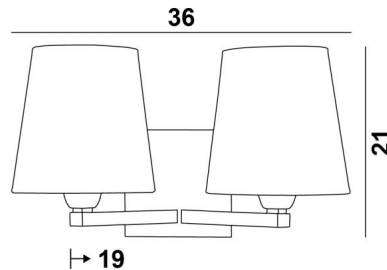

SECHAT in geborsteld brons met lampenkappen in Parma Merisier (stof uit categorie 4)

SECHAT o is het resultaat van een originele en succesvolle samenstelling van twee wandlampen

RAMOSE o

Een klassieke lamp die we herwerkt hebben door er een eigentijdse touch aan toe te voegen met een puur en tijdloos design

Zeer decoratief en zeer helder dankzij de dubbele verlichting

Volledig gemaakt van messing, met grote zorg, is het verkrijgbaar in opmerkelijke uitvoeringen

SECHAT o is uitgerust met twee ronde conische lampenkappen. Dankzij een grote keuze aan stoffen, materialen en kleuren kunt u deze wandlamp personaliseren om hem beter in uw decoratie te integreren

TOTALE AFMETINGEN

H21cm L36cm |→19cm

BASIS

Plaat: # 12cm Doos: # 10 x 2cm

TECHNISCHE GEGEVENS

Twee E27 fittingen met ring

Dimbare wandlamp

Een fixatieplaat om de basis aan de muur te bevestigen ([PDF plan](#))

BESCHIKBARE METALEN AFWERKINGEN EN CODES

29 - Geborsteld brons - 1158 029

33 - Gesatineerd nikkel - 1158 033

LAMPENKAP : AFMETINGEN & CODE

Ø12 - 16 - 16cm (x2)

Code: 1102 + stofcode

Wij bieden U meer dan 180 stoffen/materialen/kleuren voor lampenkappen aan