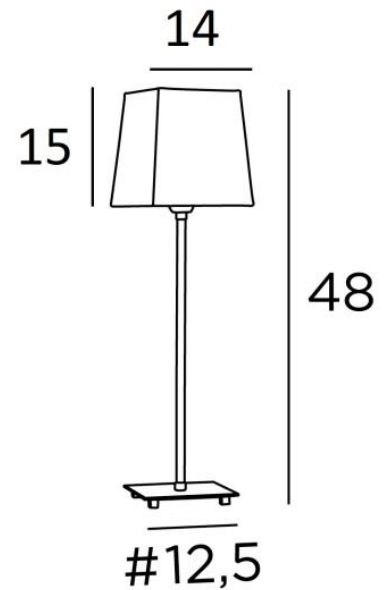

SENNEFER 1

SENNEFER 1 in geborsteld brons met lampenkap in Stone Kaolin (stof uit categorie 4)

SENNEFER 1 is een kleine tafellamp met een vierkante lampenkap, sober, eigentijds en zeer gemakkelijk te plaatsen in uw interieur

Om de lampenkap te maken, die het licht van de gloeilamp zal filteren en tegelijk een mooie warme sfeer zal creëren, bieden wij U een ruime keuze aan kleuren en stoffen

TOTALE AFMETINGEN

H48cm #14cm

BASIS

Massief messing basis : #12,5 x 1,5cm

TECHNISCHE GEGEVENS

Een E27 fitting met ring

Een schakelaar op het snoer

BESCHIKBARE METALEN AFWERKINGEN EN CODES

29 - Geborsteld brons - 2373 029

32 - Gesatineerd chroom - 2373 032

LAMPENKAP : AFMETINGEN & CODE

#11 - 14 - 15cm

Code: 1302 + weefsel code

Wij bieden U meer dan 150 stoffen/kleuren voor lampenkappen aan.