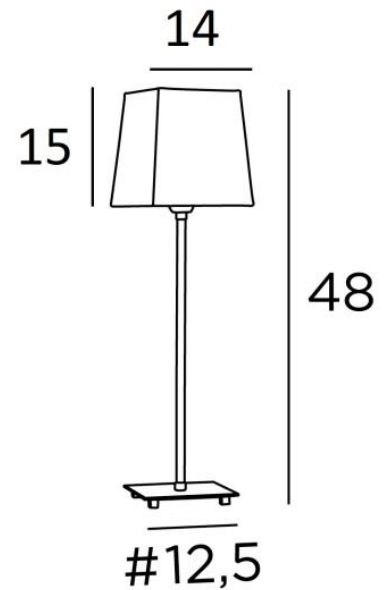

## SENNEFER 1

SENNEFER 1 in geborsteld brons met lampenkap in Stone Kaolin (stof uit categorie 4)

**SENNEFER 1** is een kleine tafellamp met een vierkante lampenkap, sober, eigentijds en zeer gemakkelijk te plaatsen in uw interieur

### TOTALE AFMETINGEN

H48cm #14cm

### BASIS

Massief messing basis : #12,5 x 1,5cm

### LAMPENKAP : AFMETINGEN & CODE

#11 - 14 - 15cm

Code: 1302 + stofcode

Wij bieden U meer dan 180 stoffen/materialen/kleuren voor lampenkappen aan