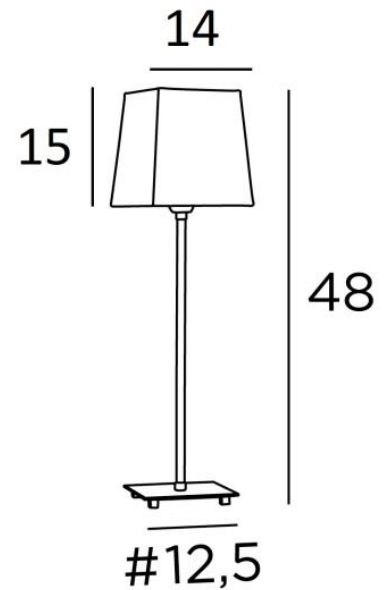

SENNEFER 1

SENNEFER 1 in geborsteld brons met lampenkap in Stone Kaolin (stof uit categorie 4)

SENNEFER 1 is een kleine tafellamp met een vierkante lampenkap, sober, eigentijds en zeer gemakkelijk te plaatsen in uw interieur

Om de lampenkap te maken, die het licht van de gloeilamp zal filteren en tegelijk een mooie warme sfeer zal creëren, bieden wij U een ruime keuze aan kleuren en stoffen

TOTALE AFMETINGEN

H48cm #14cm

BASIS

Massief messing basis : #12,5 x 1,5cm

TECHNISCHE GEGEVENS

Een E27 fitting met ring

Een schakelaar op het snoer

BESCHIKBARE METALEN AFWERKINGEN EN CODES

29 - Geborsteld brons - 2373 029

32 - Gesatineerd chroom - 2373 032

LAMPENKAP : AFMETINGEN & CODE

#11 - 14 - 15cm

Code: 1302 + stofcode

Wij bieden U meer dan 180 stoffen/materialen/kleuren voor lampenkappen aan