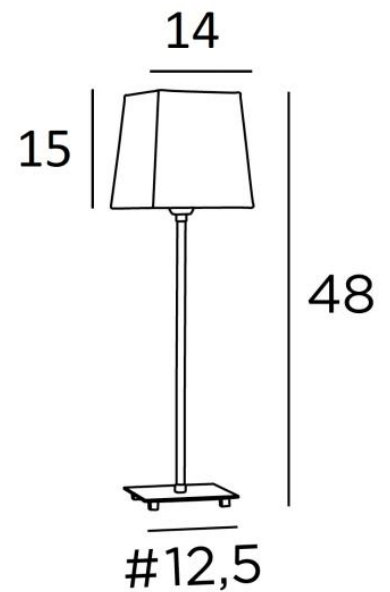

SENNEFER

SENNEFER in geborsteld brons met lampenkap in Stone Kaolin (stof uit categorie 4)

SENNEFER is een kleine tafellamp met een vierkante lampenkap, sober, eigentijds en zeer gemakkelijk te plaatsen in uw interieur
Om de lampenkap te maken, die het licht van de gloeilamp zal filteren en tegelijk een mooie warme sfeer zal creëren, bieden wij U een ruime keuze aan kleuren en stoffen

TOTALE AFMETINGEN

H48cm #14cm

BASIS

Massief messing basis : #12,5 x 1,5cm

TECHNISCHE GEGEVENS

Een E27 fitting met ring
Een schakelaar op het snoer

BESCHIKBARE METALEN AFWERKINGEN EN CODES

29 - Geborsteld brons - 2373 029

33 - Gesatineerd nikkel - 2373 033

LAMPENKAP : AFMETINGEN & CODE

#11 - 14 - 15cm

Code: 1302 + stofcode

Wij bieden U meer dan 180 stoffen/materialen/kleuren voor lampenkappen aan

LIGHTING COLLECTION