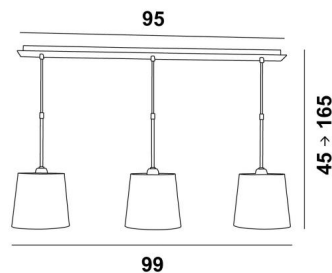

ARSINOE o

ARSINOE in geborsteld brons met lampenkappen in Coton Vert Prairie (stof uit categorie 1)

ARSINOE o is een hanglamp met drie ronde conische lampenkappen

Deze hanglamp bestaat uit een mooie en imposante plafondbasis, die uit een behuizing en een grote decoratieve plaat bestaat. Drie sets, in hoogte verstelbare buizen, voor het plaatsen van lampenkappen. Een mooie hanglamp als de **ARSINOE** is veel meer dan een schakelaar omzetten, het gaat erom kleur en warmte in uw huis te brengen. Kies zorgvuldig uit ons ruim assortiment van stoffen of materialen om deze lamp en uw huis perfect te decoreren.

Deze hanglamp kan gemakkelijk boven een rechthoekige tafel of werkblad worden geplaatst en is volledig dimbaar via een externe dimmer.

Deze hanglamp is ook verkrijgbaar voor vierkante lampenkappen.

TOTALE AFMETINGEN

H45→165cm L99 x 20cm

BASE : Plate 95 x 7,5cm Box 91 x 6 x 2,2cm

TECHNISCHE GEGEVENS

Drie metalen E27 fittingen met ring

Afstand tussen de fittingen : 39,5cm

In hoogte verstelbare hanglamp tijdens de installatie

33 - Gesatineerd nikkel - 4116 033

LAMPENKAP : AFMETINGEN & CODE

Ø16 - 20 - 19cm (x3)

Code: 4116 + weefsel code

Wij bieden U meer dan 150 stoffen/kleuren voor lampenkappen aan.