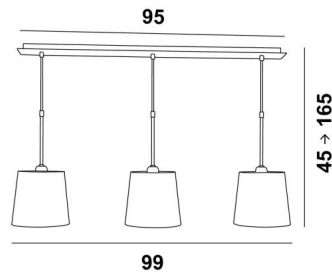

ARSINOE o

ARSINOE in geborsteld brons met lampenkappen in Coton Vert Prairie (stof uit categorie 1)

ARSINOE o is een hanglamp met drie ronde conische lampenkappen

Deze hanglamp bestaat uit een mooie en imposante plafondbasis, die uit een behuizing en een grote decoratieve plaat bestaat. Drie sets, in hoogte verstelbare buizen, voor het plaatsen van lampenkappen. Een mooie hanglamp als de **ARSINOE** is veel meer dan een schakelaar omzetten, het gaat erom kleur en warmte in uw huis te brengen. Kies zorgvuldig uit ons ruim assortiment van stoffen om deze lamp en uw huis perfect te decoreren. Deze hanglamp kan gemakkelijk boven een rechthoekige tafel of werkblad worden geplaatst en is volledig dimbaar via een externe dimmer. Deze hanglamp is ook verkrijgbaar voor vierkante lampenkappen.

TOTALE AFMETINGEN

H45→165cm L99 x 20cm

BASE : Plate 95 x 7,5cm Box 91 x 6 x 2,2cm

TECHNISCHE GEGEVENS

Drie metalen E27 fittingen met ring

Afstand tussen de fittingen : 39,5cm

In hoogte verstelbare hanglamp tijdens de installatie

29 - Geborsteld brons - 4116 029

33 - Gesatineerd nikkel - 4116 033

LAMPENKAP : AFMETINGEN & CODE

Ø16 - 20 - 19cm (x3)

Code: 4116 + weefsel code

Wij bieden U meer dan 150 stoffen/kleuren voor lampenkappen aan.