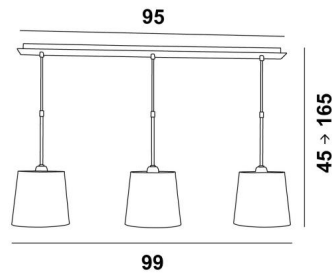

ARSINOE o

ARSINOE in geborsteld brons met lampenkappen in Coton Vert Prairie (stof uit categorie 1)

ARSINOE o is een hanglamp met drie ronde conische lampenkappen

Deze hanglamp bestaat uit een mooie en imposante plafondbasis, die uit een behuizing en een grote decoratieve plaat bestaat. Drie sets, in hoogte verstelbare buizen, voor het plaatsen van lampenkappen. Een mooie hanglamp als de **ARSINOE** is veel meer dan een schakelaar omzetten, het gaat erom kleur en warmte in uw huis te brengen. Kies zorgvuldig uit ons ruim assortiment van stoffen om deze lamp en uw huis perfect te decoreren. Deze hanglamp kan gemakkelijk boven een rechthoekige tafel of werkblad worden geplaatst en is volledig dimbaar via een externe dimmer. Deze hanglamp is ook verkrijgbaar voor vierkante lampenkappen.

TOTALE AFMETINGEN

H45→165cm L99 x 20cm

BASE : Plate 95 x 7,5cm Box 91 x 6 x 2,2cm

TECHNISCHE GEGEVENS

Drie metalen E27 fittingen met ring

Afstand tussen de fittingen : 39,5cm

In hoogte verstelbare hanglamp tijdens de installatie

33 - Gesatineerd nikkel - 4116 033

LAMPENKAP : AFMETINGEN & CODE

Ø16 - 20 - 19cm (x3)

Code: 4116 + stofcode

Wij bieden U meer dan 180 stoffen/materialen/kleuren voor lampenkappen aan