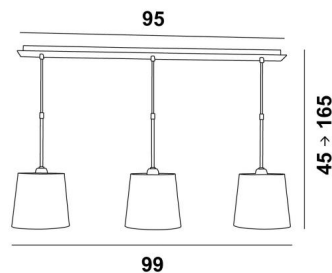

ARSINOE o

ARSINOE in geborsteld brons met lampenkappen in Coton Vert Prairie (stof uit categorie 1)

ARSINOE o is een hanglamp met drie ronde conische lampenkappen

Deze hanglamp bestaat uit een mooie en imposante plafondbasis, die uit een behuizing en een grote decoratieve plaat bestaat. Drie sets, in hoogte verstelbare buizen, voor het plaatsen van lampenkappen. Een mooie hanglamp als de **ARSINOE** is veel meer dan een schakelaar omzetten, het gaat erom kleur en warmte in uw huis te brengen. Kies zorgvuldig uit ons ruim assortiment van stoffen om deze lamp en uw huis perfect te decoreren. Deze hanglamp kan gemakkelijk boven een rechthoekige tafel of werkblad worden geplaatst en is volledig dimbaar via een externe dimmer. Deze hanglamp is ook verkrijgbaar voor vierkante lampenkappen.

TOTALE AFMETINGEN

H45→165cm L99 x 20cm

BASE : Plate 95 x 7,5cm Box 91 x 6 x 2,2cm

TECHNISCHE GEGEVENS

Drie metalen E27 fittingen met ring

Afstand tussen de fittingen : 39,5cm

In hoogte verstelbare hanglamp tijdens de installatie