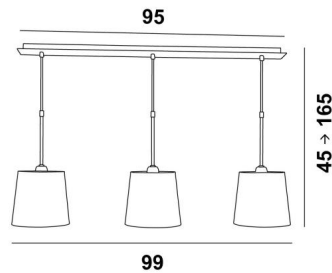

ARSINOE o

ARSINOE in geborsteld brons met lampenkappen in Coton Vert Prairie (stof uit categorie 1)

ARSINOE o is een hanglamp met drie ronde conische lampenkappen

Deze hanglamp bestaat uit een mooie en imposante plafondbasis, die uit een behuizing en een grote decoratieve plaat bestaat. Drie sets, in hoogte verstelbare buizen, voor het plaatsen van lampenkappen. Een mooie hanglamp als de **ARSINOE** is veel meer dan een schakelaar omzetten, het gaat erom kleur en warmte in uw huis te brengen. Kies zorgvuldig uit ons ruim assortiment van stoffen om deze lamp en uw huis perfect te decoreren. Deze hanglamp kan gemakkelijk boven een rechthoekige tafel of werkblad worden geplaatst en is volledig dimbaar via een externe dimmer. Deze hanglamp is ook verkrijgbaar voor vierkante lampenkappen.

TOTALE AFMETINGEN

H45→165cm L99 x 20cm

BASE : Plate 95 x 7,5cm Box 91 x 6 x 2,2cm

TECHNISCHE GEGEVENS

Drie metalen E27 fittingen met ring

Afstand tussen de fittingen : 39,5cm

In hoogte verstelbare hanglamp tijdens de installatie