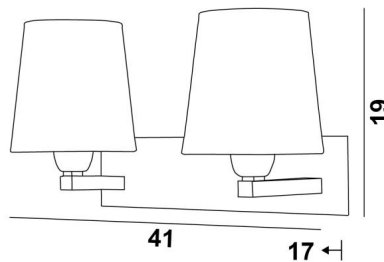

MONTOU o

MONTOU in geborsteld brons met lampenkappen in Stone Granit (stof uit categorie 4)

MONTOU o is de samenstelling van twee kleine wandlampen **RAMOSE 1 o**

Met haar zuiver en tijdloos design zal zij perfect uw interieur verfraaien met meer helderheid, maar steeds met soberheid en elegantie

TOTALE AFMETINGEN

H19cm L41cm |→17cm

BASIS

Plaat : 37 x 8cm

Doos : 31 x 6 x 2cm

TECHNISCHE GEGEVENS

Twee E27 fittingen met ring

Dimbare wandlamp