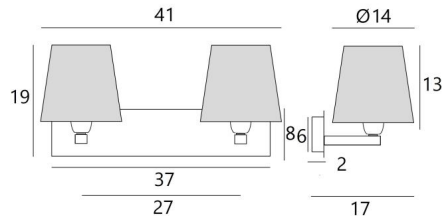

MONTOU in geborsteld brons met lampenkappen in Stone Granit (stof uit categorie 4)

MONTOU o is de samenstelling van twee kleine wandlampen **RAMOSE 1 o**

Met haar zuiver en tijdloos design zal zij perfect uw interieur verfraaien met meer helderheid, maar steeds met soberheid en elegantie

Voor de twee ronde conische lampenkappen, die een warme atmosfeer en een mooie helderheid zullen creëren, stellen wij U voor te kiezen tussen vele stoffen, materialen en kleuren. Dit staat U toe om deze elegante en mooie wandlamp beter in uw interieur te integreren

TOTALE AFMETINGEN

H19cm L41cm |→17cm

BASIS

Plaat : 37 x 8cm

Doos : 31 x 6 x 2cm

TECHNISCHE GEGEVENS

Twee E27 fittingen met ring

Afstand tussen de fittingen: 27cm

Dimbare wandlamp

Een fixatieplaat om de basis aan de muur te bevestigen ([PDF plan](#))

BESCHIKBARE METALEN AFWERKINGEN EN CODES

28 - Lichtbrons - 1133 028

29 - Geborsteld brons - 1133 029

32 - Gesatineerd chroom - 1133 032

LAMPENKAP : AFMETINGEN & CODE

Ø10 - 14 - 13cm (x2)

Code: 1101 + stofcode

Wij bieden U meer dan 180 stoffen/materialen/kleuren voor lampenkappen aan