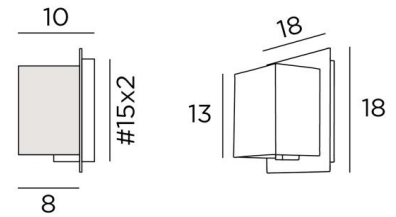

## DEIR 1 #

DEIR 1 in geborsteld brons met lampenkap in Turda Blond (stof uit categorie 3)

**DEIR 1 #** is een kleine wandlamp met een rechthoekig scherm lampenkap

Een origineel ontwerp, waarbij een lampenkap door een plaat van messing lijkt te dringen

### TOTALE AFMETINGEN

H18cm L18cm |→10cm

### BASIS

Plaat: #18cm Doos: #15 x 2cm

### LAMPENKAP : AFMETINGEN & CODE

9x13x9 - 9x13x9 - 13cm

Code: 1534 + stofcode

Wij bieden U meer dan 180 stoffen/materialen/kleuren voor lampenkappen aan

**LIGHTING COLLECTION**