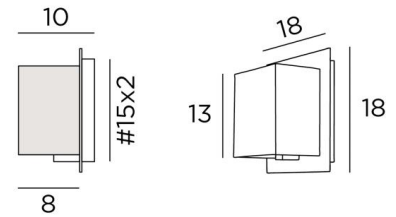

DEIR 1

DEIR 1 in geborsteld brons met lampenkap in Turda Blond (stof uit categorie 3)

DEIR 1 # is een kleine wandlamp met een rechthoekig scherm lampenkap

Een origineel ontwerp, waarbij een lampenkap door een plaat van messing lijkt te dringen

DEIR 1 # wordt geleverd met een LED-lamp (G9) die een warme en discrete verlichtingssfeer creëert

Zij kan aan weerszijden van een spiegel of een kader worden geplaatst. Op andere plaatsen zorgt zij voor een discrete en gedempte lichtsfeer

Met de grote keuze aan stoffen, materialen en kleuren die wij aanbieden, zult U geen moeite hebben om de lampenkap te vinden die uw wandlamp en uw interieur zal verfraaien

TOTALE AFMETINGEN

H18cm L18cm |→10cm

BASIS

Plaat: #18cm Doos: #15 x 2cm

TECHNISCHE GEGEVENS

Een G9 fitting

Wandlamp geleverd met een LED-lamp:

verbruik: 4W helderheid: 470lm kleurtemperatuur: 2700°K anti-UV dimbaar

Zonder transformator

Een fixatie-plaat om de basis aan de muur te bevestigen ([PDF plan](#))