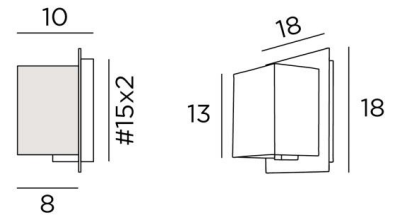

## DEIR 1 #

DEIR 1 in geborsteld brons met lampenkap in Turda Blond (stof uit categorie 3)

**DEIR 1 #** is een kleine wandlamp met een rechthoekig scherm lampenkap

Een origineel ontwerp, waarbij een lampenkap door een plaat van messing lijkt te dringen

### TOTALE AFMETINGEN

H18cm L18cm |→10cm

### BASIS

Plaat: #18cm Doos: #15 x 2cm

### LAMPENKAP : AFMETINGEN & CODE

9x13x9 - 9x13x9 - 13cm

Code: 1534 + stofcode

Wij bieden U meer dan 180 stoffen/materialen/kleuren voor lampenkappen aan

**LIGHTING COLLECTION**