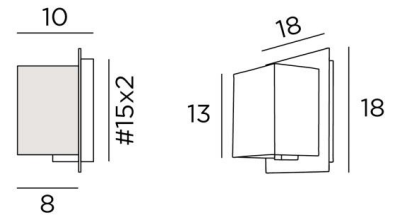

DEIR 1

DEIR 1 in geborsteld brons met lampenkap in Turda Blond (stof uit categorie 3)

DEIR 1 # is een kleine wandlamp met een rechthoekig scherm lampenkap

Een origineel ontwerp, waarbij een lampenkap door een plaat van messing lijkt te dringen

Met de grote keuze aan stoffen, materialen en kleuren die wij aanbieden, zult U geen moeite hebben om de lampenkap te vinden die uw wandlamp en uw interieur zal verfraaien

TOTALE AFMETINGEN

H18cm L18cm |→10cm

BASIS

Plaat : #18cm

Doos : #15 x 2cm

TECHNISCHE GEGEVENS

Een G9 fitting

Wandlamp geleverd met een LED-lamp :

verbruik : 4W

helderheid : 470lm

29 - Geborsteld brons - 1533 029

LAMPENKAP : AFMETINGEN & CODE

9x13x9 - 9x13x9 - 13cm

Code: 1534 + weefsel code

Wij bieden U meer dan 150 stoffen/kleuren voor lampenkappen aan.