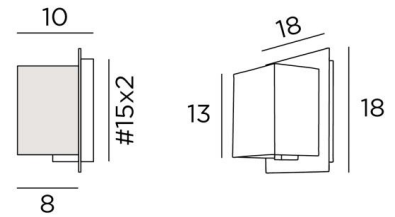

## DEIR 1 #

DEIR 1 in geborsteld brons met lampenkap in Turda Blond (stof uit categorie 3)

**DEIR 1 #** is een kleine wandlamp met een rechthoekig scherm lampenkap

Een origineel ontwerp, waarbij een lampenkap door een plaat van messing lijkt te dringen

### TOTALE AFMETINGEN

H18cm L18cm |→10cm

### BASIS

Plaat: #18cm Doos: #15 x 2cm

### LAMPENKAP : AFMETINGEN & CODE

9x13x9 - 9x13x9 - 13cm

Code: 1534 + stofcode

Wij bieden U meer dan 180 stoffen/materialen/kleuren voor lampenkappen aan