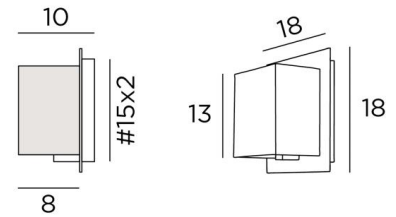

## DEIR 1 #

DEIR 1 in geborsteld brons met lampenkap in Turda Blond (stof uit categorie 3)

**DEIR 1 #** is een kleine wandlamp met een rechthoekig scherm lampenkap

Een origineel ontwerp, waarbij een lampenkap door een plaat van messing lijkt te dringen

### TOTALE AFMETINGEN

H18cm L18cm |→10cm

### BASIS

Plaat: #18cm Doos: #15 x 2cm

### LAMPENKAP : AFMETINGEN & CODE

9x13x9 - 9x13x9 - 13cm

Code: 1534 + stofcode

Wij bieden U meer dan 180 stoffen/materialen/kleuren voor lampenkappen aan