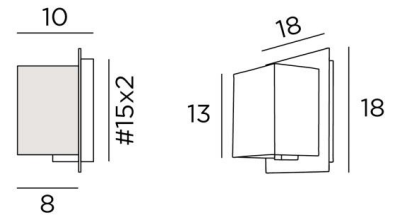

DEIR 1

DEIR 1 in geborsteld brons met lampenkap in Turda Blond (stof uit categorie 3)

DEIR 1 # is een kleine wandlamp met een rechthoekig scherm lampenkap

Een origineel ontwerp, waarbij een lampenkap door een plaat van messing lijkt te dringen

DEIR 1 # wordt geleverd met een LED-lamp (G9) die een warme en discrete verlichtingssfeer creëert

Zij kan aan weerszijden van een spiegel of een kader worden geplaatst. Op andere plaatsen zorgt zij voor een discrete en gedempte lichtsfeer

Met de grote keuze aan stoffen, materialen en kleuren die wij aanbieden, zult U geen moeite hebben om de lampenkap te vinden die uw wandlamp en uw interieur zal verfraaien

TOTALE AFMETINGEN

H18cm L18cm |→10cm

BASIS

Plaat: #18cm Doos: #15 x 2cm

TECHNISCHE GEGEVENS

Een G9 fitting

Wandlamp geleverd met een LED-lamp:

verbruik: 4W helderheid: 470lm kleurtemperatuur: 2700°K anti-UV dimbaar

Zonder transformator

Een fixatie-plaat om de basis aan de muur te bevestigen ([PDF plan](#))