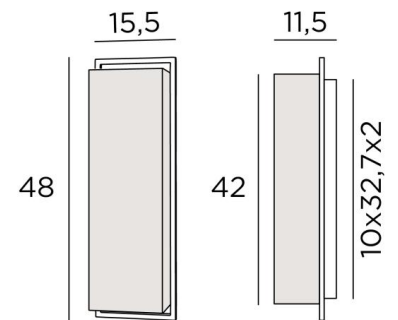

HEBY 1

HEBY 1 in geborsteld brons met lampenkap in Bobby (stof uit categorie 3)

HEBY is een rechthoekig, langwerpig scherm lampenkap dat ingebracht wordt in een wandlamp, omgeven door een massief messing frame.

TOTALE AFMETINGEN

H48cm L15,5cm |→11,5cm

BASIS

Plaat : 15,5 x 48cm

Doos : 10 x 32,7 x 2cm

TECHNISCHE GEGEVENS

Twee E27 fittingen

Dimbare wandlamp