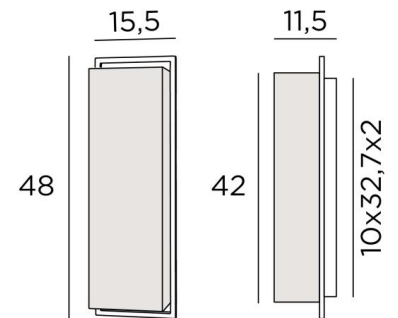

HEBY

HEBY in geborsteld brons met lampenkap in Bobby (stof categorie 3)

HEBY is een rechthoekig, langwerpig scherm lampenkap dat ingebracht wordt in een wandlamp, omgeven door een massief messing frame.

TOTALE AFMETINGEN

H48cm L15,5cm |→11,5cm

BASIS

Plaat : 15,5 x 48cm Doos : 10 x 32,7 x 2cm

TECHNISCHE GEGEVENS

Twee E27 fittingen

Dimbare wandlamp

Een fixatieplaat om de basis aan de muur te bevestigen ([PDF plan](#))