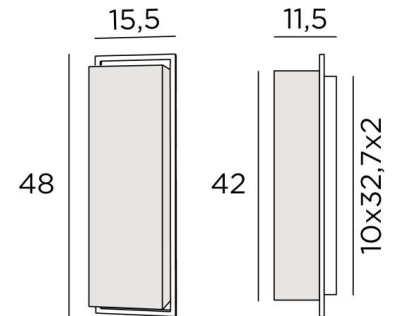

HEBY 1

HEBY 1 in geborsteld brons met lampenkap in Bobby (stof categorie 3)

HEBY is een rechthoekig, langwerpig scherm lampenkap dat ingebracht wordt in een wandlamp, omgeven door een massief messing frame.

TOTALE AFMETINGEN

H48cm L15,5cm |→11,5cm

BASIS

Plaat : 15,5 x 48cm Doos : 10 x 32,7 x 2cm

TECHNISCHE GEGEVENS

Twee E27 fittingen

Dimbare wandlamp

Een fixatieplaat om de basis aan de muur te bevestigen ([PDF plan](#))