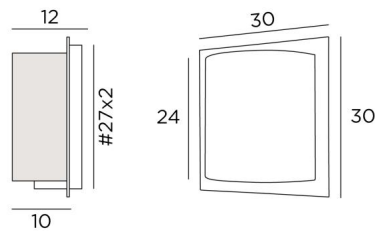

DEIR 2 o

DEIR 2 in geborsteld brons met lampenkap in Jacinthe Miel Noir (materiaal uit categorie 5)

DEIR 2 o is een grote wandlamp met een half rond scherm lampenkap

Een origineel ontwerp, met een lampenkap die door een messing plaat lijkt te dringen

TOTALE AFMETINGEN

H30cm L30cm |→12cm

BASIS

Plaat : #30cm

Doos : #27 x 2cm

TECHNISCHE GEGEVENS

Een E27 fitting

Dimbare wandlamp