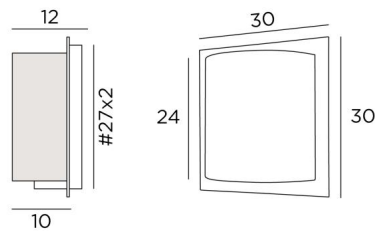

## DEIR 2 o

DEIR 2 in geborsteld brons met lampenkap in Jacinthe Miel Noir (materiaal uit categorie 5)

**DEIR 2 o** is een grote wandlamp met een half rond scherm lampenkap

Een origineel ontwerp, met een lampenkap die door een messing plaat lijkt te dringen

### TOTALE AFMETINGEN

H30cm L30cm |→12cm

### BASIS

Plaat : #30cm

Doos : #27 x 2cm

### LAMPENKAP : AFMETINGEN & CODE

Ø24x11 - 24x11 - 24cm

Code: 1535 + stofcode

Wij bieden U meer dan 180 stoffen/materialen/kleuren voor lampenkappen aan