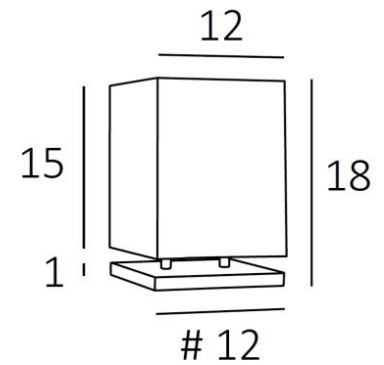

NAOS 1

NAOS 1 in geborsteld brons met lampenkap in Lin Pompéi (stof uit categorie 2)

NAOS 1 is een zeer kleine tafellamp met vierkante lampenkap
Een mooie licht sfeer om in een bibliotheek of op een rek te plaatsen
Met de grote keuze aan materialen en kleuren die wij aanbieden, zult U geen moeite hebben om de lampenkap te kiezen die uw lamp en uw interieur zal verfraaien
Zij is ook verkrijgbaar in een groter model, zie [NAOS 2](#)

TOTALE AFMETINGEN

H18cm #12cm

BASIS

Massief messing basis : #12 x 1cm

TECHNISCHE GEGEVENS

Een E27 fitting met ring
Een schakelaar op het snoer

BESCHIKBARE METALEN AFWERKINGEN EN CODES

29 - Geborsteld brons - 2354 029