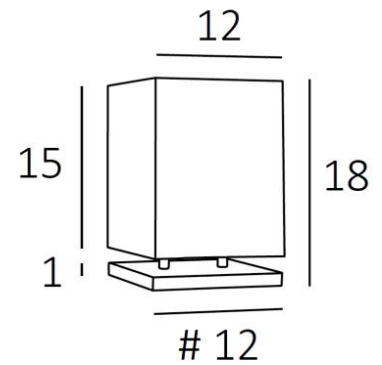

NAOS 1

NAOS 1 in geborsteld brons met lampenkap in Lin Pompéi (stof uit categorie 2)

NAOS 1 is een zeer kleine tafellamp met vierkante lampenkap

Een mooie lichtsfeer om in een bibliotheek of op een rek te plaatsen

TOTALE AFMETINGEN

H18cm #12cm

BASIS

Massief messing basis : #12 x 1cm

TECHNISCHE GEGEVENS

Een E27 fitting met ring

Een schakelaar op het snoer

BESCHIKBARE METALEN AFWERKINGEN EN CODES