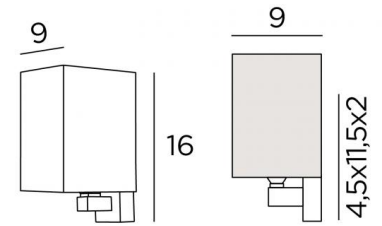

FAYOUM

FAYOUM in geborsteld brons met lampenkap in Lin Pompéi (stof uit categorie 2)

Kleine wandlamp met lampenkap (vierkant scherm). Als paar, kunnen zij op een spiegel geplaatst worden of aan weerskanten van een schilderij. Op andere plaatsen, het creëert een discrete sfeerverlichting

TOTALE AFMETINGEN

H16cm L9cm |→9cm

BASIS

4,5 x 11,5 x 2cm

TECHNISCHE GEGEVENS

Een G9 fitting

Zonder transformator

Wandlamp geleverd met een LED-lamp :

32 - Gesatineerd chroom - 1538 032

LAMPENKAP : AFMETINGEN & CODE

9x9x9 - 9x9x9 - 13cm

Code: 1538 + weefsel code

Wij stellen U meer dan 150 stoffen/kleuren voor lampenkappen.