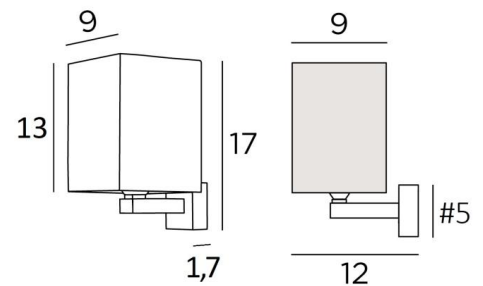

SPEOS

SPEOS in gesatineerd chroom met lampenkap in Gabala platinum (stof uit categorie 3)

Klein wandlampje met vierkante lampenkap. **SPEOS** creëert een discrete licht sfeer  
Zij kan aan weerszijden van een spiegel of een schilderij geplaatst worden  
Met de grote keuze aan stoffen, materialen en kleuren die wij aanbieden, zult U geen moeite hebben om de lampenkap te vinden die uw wandlamp en uw interieur zal verfraaien

#### TOTALE AFMETINGEN

H17cm L9cm |→12cm

# 5 x 1,7cm

#### LAMPENKAP : AFMETINGEN & CODE

#9 - 9 - 13cm

Code: 1372 + weefsel code

Wij bieden U meer dan 150 stoffen/kleuren voor lampenkappen aan.

LIGHTING COLLECTION