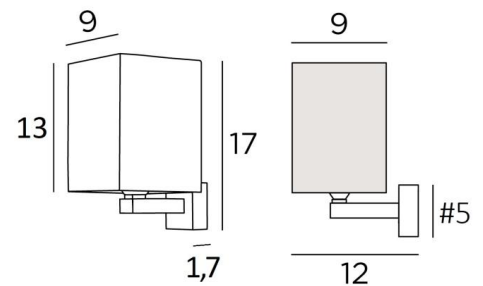

SPEOS

SPEOS in gesatineerd nikkel met lampenkap in Gabala platinum (stof uit categorie 3)

Klein wandlampje met vierkante lampenkap. **SPEOS** creëert een discrete licht sfeer

Zij kan aan weerszijden van een spiegel of een schilderij geplaatst worden

Met de grote keuze aan stoffen, materialen en kleuren die wij aanbieden, zult U geen moeite hebben om de lampenkap te vinden die uw wandlamp en uw interieur zal verfraaien

TOTALE AFMETINGEN

H17cm L9cm |→12cm

BASIS

5 x 1,7cm

TECHNISCHE GEGEVENS

Een G9 fitting

Zonder transformator

Wandlamp geleverd met een LED-lamp :

verbruik : 4,5W

helderheid : 500lm