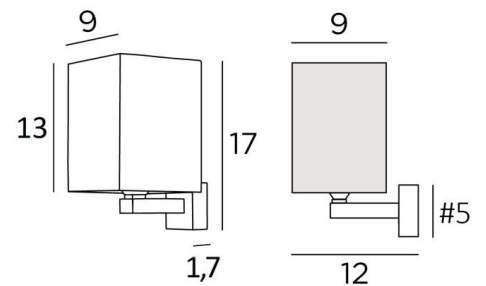

SPEOS

SPEOS in gesatineerd chroom met lampenkap in Gabala platinum (stof uit categorie 3)

Klein wandlampje met vierkante lampenkap. **SPEOS** creëert een discrete licht sfeer

Zij kan aan weerszijden van een spiegel of een schilderij geplaatst worden

Met de grote keuze aan stoffen, materialen en kleuren die wij aanbieden, zult U geen moeite hebben om de lampenkap te vinden die uw wandlamp en uw interieur zal verfraaien

TOTALE AFMETINGEN

H17cm L9cm |→12cm

BASIS

5 x 1,7cm

TECHNISCHE GEGEVENS

Een G9 fitting

Zonder transformator

Wandlamp geleverd met een LED-lamp :

verbruik : 4,5W

helderheid : 500lm