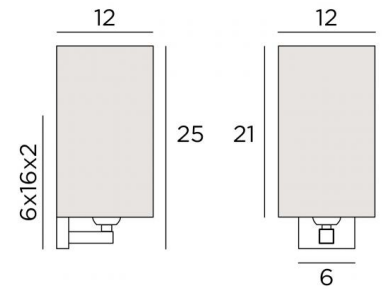

AMADA #

AMADA in gesatineerd chroom met lampenkap in Seta acier (stof uit categorie 3)

Wandlamp met lampenkap (vierkant scherm). Zeer sober, maar mits een krachtige LED lamp kan deze zeer efficiënt zijn

TOTALE AFMETINGEN

H25cm L12cm |→12cm

BASIS

6 x 16 x 2cm

TECHNISCHE GEGEVENS

Een E27 fitting

Dimbare wandlamp

Een fixatieplaat om de basis aan de muur te bevestigen (PDF plan)

BESCHIKBARE METALEN AFWERKINGEN EN CODES

29 - Geborsteld brons - 1519 029

32 - Gesatineerd chroom - 1519 032

LAMPENKAP : AFMETINGEN & CODE

12x12x12 - 12x12x12 - 21cm

Code: 1520 + weefsel code

Wij stellen U meer dan 150 stoffen/kleuren voor lampenkappen.