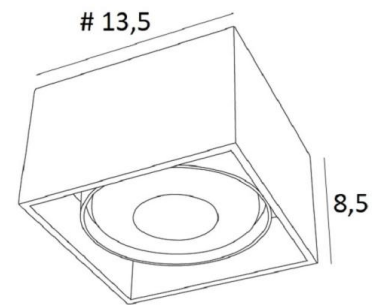

ATRIA 1 FIXE

ATRIA 1 FIXE in gestructureerd wit. Metaal afwerking code: 01

ATRIA 1 FIXE is een grote vierkante plafondlamp voor een gloeilamp met een diameter van 111mm, niet richtbaar

Deze plafondlamp is discreet en gemakkelijk te installeren en zeer nuttig om meer helderheid toe te voegen aan uw interieur, dankzij de lichtsterkte van een AR111 gloeilamp

Deze gloeilamp werkt met 12V-stroom, die wordt geleverd door een, in de basis van het armatuur, geïntegreerde transformator

De originaliteit van de **ATRIA** spot ligt in zijn vierkante vorm die hem een mooie eigentijdse uitstraling geeft, een zeer modern ontwerp. Deze schitterende spot is verkrijgbaar in een prachtige reeks enkele of dubbele spots, vast of mobiel

TOTALE AFMETINGEN

#13,5cm H9cm

TECHNISCHE GEGEVENS

Plafondspot ontworpen voor een AR111 Ø111mm lamp G53

Spot gevoed in 12V door een transformator, bedoeld voor LED lamp :

12-230V 50-60Hz 3-60W

Dimbare plafondspot