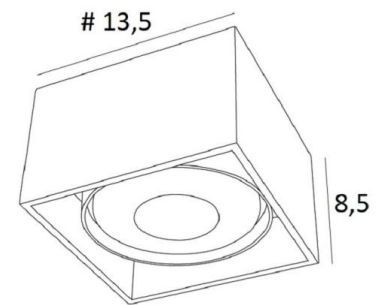

ATRIA 1 FIXE

ATRIA 1 FIXE in gestructureerd wit. Metaal afwerking code: 01

ATRIA 1 FIXE is een grote vierkante plafondlamp voor een gloeilamp met een diameter van 111mm, niet richtbaar

Deze plafondlamp is discreet en gemakkelijk te installeren en zeer nuttig om meer helderheid toe te voegen aan uw interieur, dankzij de lichtsterkte van een AR111 gloeilamp

Deze gloeilamp werkt met 12V-stroom, die wordt geleverd door een, in de basis van het armatuur, geïntegreerde transformator

De originaliteit van de **ATRIA** spot ligt in zijn vierkante vorm die hem een mooie eigentijdse uitstraling geeft, een zeer modern ontwerp. Deze schitterende spot is verkrijgbaar in een prachtige reeks enkele of dubbele spots, vast of mobiel

TOTALE AFMETINGEN

#13,5cm H9cm

TECHNISCHE GEGEVENS

Plafondspot ontworpen voor een AR111 Ø111mm lamp G53

Spot gevoed in 12V door een transformator, bedoeld voor LED lamp :

12-230V 50-60Hz 3-60W

Dimbare plafondspot