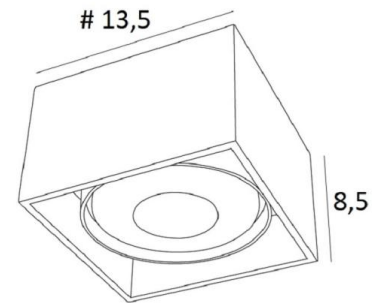

ATRIA 1 FIXE

ATRIA 1 FIXE in gestructureerd wit. Metaal afwerking code: 01

ATRIA 1 FIXE is een grote vierkante plafondlamp voor een gloeilamp met een diameter van 111mm, niet richtbaar

Deze plafondlamp is discreet en gemakkelijk te installeren en zeer nuttig om meer helderheid toe te voegen aan uw interieur, dankzij de lichtsterkte van een AR111 gloeilamp

TOTALE AFMETINGEN

#13,5cm H9cm

TECHNISCHE GEGEVENS

Plafondspot ontworpen voor een AR111 Ø111mm lamp G53

Spot gevoed in 12V door een transformator, bedoeld voor LED lamp :

12-230V 50-60Hz 3-60W

Dimbare plafondspot