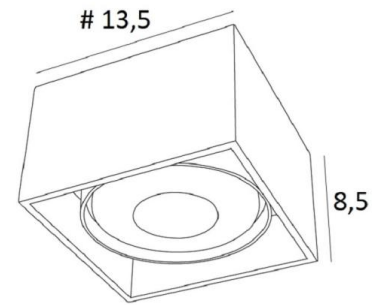

ATRIA 1 FIXE

ATRIA 1 FIXE in gestructureerd wit

ATRIA 1 FIXE is een grote vierkante plafondlamp voor een gloeilamp met een diameter van 111mm, niet richtbaar

Deze plafondlamp is discreet en gemakkelijk te installeren en zeer nuttig om meer helderheid toe te voegen aan uw interieur, dankzij de lichtsterkte van een AR111 gloeilamp

TOTALE AFMETINGEN

#13,5cm H9cm

TECHNISCHE GEGEVENS

Plafondspot ontworpen voor een AR111 Ø111mm lamp G53

Spot gevoed in 12V door een transformator, bedoeld voor LED lamp :

12-230V 50-60Hz 3-60W

Dimbare plafondspot