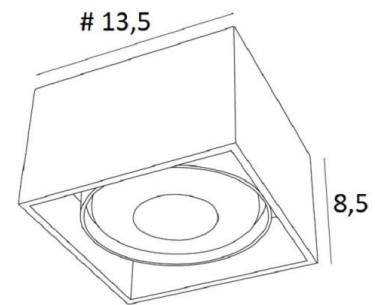

## ATRIA 1 FIXE

ATRIA 1 FIXE in gestructureerd wit

**ATRIA 1 FIXE** is een grote vierkante plafondlamp voor een gloeilamp met een diameter van 111mm, niet richtbaar

Deze plafondlamp is discreet en gemakkelijk te installeren en zeer nuttig om meer helderheid toe te voegen aan uw interieur, dankzij de lichtsterkte van een AR111 gloeilamp

### TOTALE AFMETINGEN

#13,5cm H9cm

### TECHNISCHE GEGEVENS

Plafondspot ontworpen voor een AR111 Ø111mm lamp G53

Spot gevoed in 12V door een transformator, bedoeld voor LED lamp :

12-230V 50-60Hz 3-60W

Dimbare plafondspot

Een fixatie-plaat om de basis aan het plafond te bevestigen ([PDF plan](#))