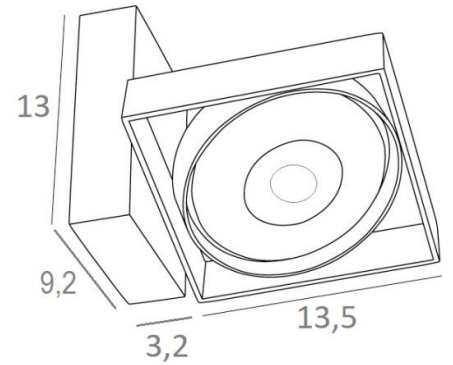

SARGAS 1

SARGAS 1 in geborsteld brons

SARGAS 1 is een plafondlamp die bestaat uit een spot met een gloeilamp van 111 mm diameter. De originaliteit van de **SARGAS** spot ligt in zijn ontwerp, waar de vierkante, ronde en rechthoekige vormen harmonieus en evenwichtig zijn gemengd. Deze prachtige hedendaagse spot met zijn moderne design is verkrijgbaar in een mooie reeks van één tot vier spots, met een buitengewone mobiliteit. Deze plafondlamp is zeer nuttig om veel helderheid toe te voegen aan uw interieur, dankzij de lichtsterkte van zijn AR111 gloeilamp, ontworpen om deze verlichting uit te rusten. Traditioneel handgemaakt door deskundige vakmensen in messingwerk, wordt deze armatuur aangeboden in een aantal afwerkingen, die allemaal opmerkelijk zijn.

TOTALE AFMETINGEN

L16,8 x 13,5cm H13 → 16cm

BASIS

9,2 x 3,2cm H13cm

TECHNISCHE GEGEVENS

Plafondspot ontworpen voor een gloeilamp : AR111 Ø111mm G53

De spot gevoed in 12V door een transformator, bedoeld voor LED lamp :

12-230V 50-60Hz 3-60W

De spot is 180° oriënteerbaar

Afmetingen van de spot : #13,5cm H3cm

Dimbare plafondspot

Een fixatieplaat om de basis aan het plafond te bevestigen ([PDF plan](#))

BESCHIKBARE METALEN AFWERKINGEN EN CODES