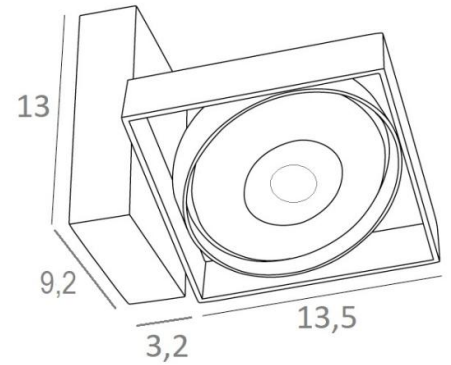

## SARGAS 1

SARGAS 1 in geborsteld brons

**SARGAS 1** is een plafondlamp die bestaat uit een spot met een gloeilamp van 111 mm diameter. De originaliteit van de **SARGAS** spot ligt in zijn ontwerp, waar de vierkante, ronde en rechthoekige vormen harmonieus en evenwichtig zijn gemengd. Deze prachtige hedendaagse spot met zijn moderne design is verkrijgbaar in een mooie reeks van één tot vier spots, met een buitengewone mobiliteit. Deze plafondlamp is zeer nuttig om veel helderheid toe te voegen aan uw interieur, dankzij de lichtsterkte van zijn AR111 gloeilamp, ontworpen om deze verlichting uit te rusten. Traditioneel handgemaakt door deskundige vakmensen in messingwerk, wordt deze armatuur aangeboden in een aantal afwerkingen, die allemaal opmerkelijk zijn.

### TOTALE AFMETINGEN

L16,8 x 13,5cm H13 → 16cm

### BASIS

9,2 x 3,2cm H13cm

Afmetingen van de spot : #13,5cm H3cm

Dimbare plafondspot

Een fixatieplaat om de basis aan het plafond te bevestigen ([PDF plan](#))