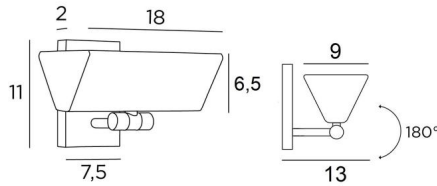

C 17

C 17 in geborsteld brons. Metaal afwerking code: 29

C 17 is een mooie wandlamp met traditionele en elegante vormen

Deze wandlamp met indirecte verlichting en een 180° wendbare reflector, is uitgerust met een krachtige, warme en gulle LED-lamp (R7s), die meegeleverd wordt met de armatuur
Zij is dimbaar door middel van een eenvoudige, externe dimmer

TOTALE AFMETINGEN

H11cm L18cm |→13cm

BASE : 7,5 x 11 x 2cm

TECHNISCHE GEGEVENS

R7s fittingen

Wandlamp geleverd met een LED-lamp :

verbruik 15W helderheid 2000lm kleurtemperatuur 2700°K

Zonder transformator

Dimbare wandlamp

De reflector is 180° oriënteerbaar

Afmetingen van de reflector : L18 x 9cm H6,5cm

Een fixatieplaat om de basis aan de muur te bevestigen ([PDF plan](#))

BESCHIKBARE METALEN AFWERKINGEN EN CODES