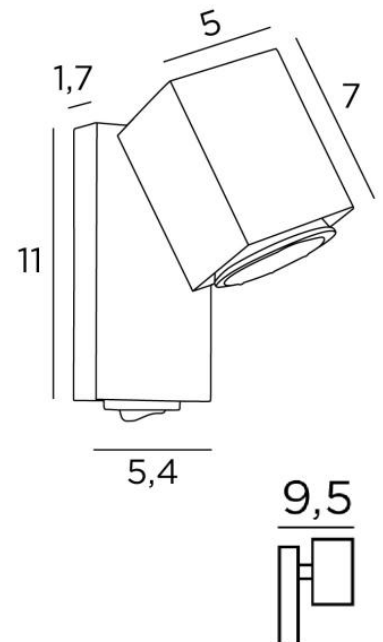

GAMMA MOBILE is een kleine wandlamp met richtbare spot in een mooi hedendaags design
Zij brengt mooie heldere sferen op jullie muren
Deze armatuur werkt zonder transformator en is dimbaar door middel van een externe dimmer
Gepast als bedverlichting

TOTALE AFMETINGEN

H11cm L5,4cm |→9,5cm

BASIS

5,4 x 11 x 1,7cm

TECHNISCHE GEGEVENS

Een GU10 fitting die werkt zonder transformator

De dimbare spot is 360° oriënteerbaar

Een tuimelschakelaar

Een fixatieplaat om de basis aan de muur te bevestigen ([PDF plan](#))

Verplicht gebruik van een LED lamp (veiligheid)

BESCHIKBARE METALEN AFWERKINGEN EN CODES

01 - Gestructureerd wit - 1642 001

20 - Gepolijst messing - 1642 020

29 - Geborsteld brons - 1642 029

32 - Gesatineerd chroom - 1642 032

GU10

ONLY
LED BULB

NO
TRANSFO