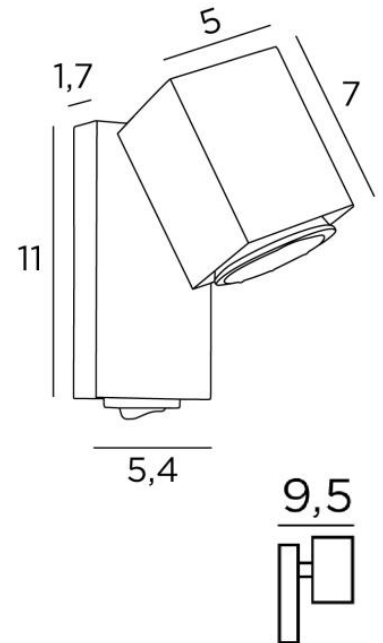

GAMMA MOBILE

GAMMA MOBILE is een kleine wandlamp met richtbare spot in een mooi hedendaags design
Zij brengt mooie heldere sferen op jullie muren
Deze armatuur werkt zonder transformator en is dimbaar door middel van een externe dimmer
Gepast als bedverlichting

TOTALE AFMETINGEN

H11cm L5,4cm |→9,5cm

BASIS

5,4 x 11 x 1,7cm

TECHNISCHE GEGEVENS

Een GU10 fitting die werkt zonder transformator

De dimbare spot is 360° oriënteerbaar

Een tuimelschakelaar

Een fixatieplaat om de basis aan de muur te bevestigen ([PDF plan](#))

Verplicht gebruik van een LED lamp (veiligheid)

BESCHIKBARE METALEN AFWERKINGEN EN CODES

01 - Gestructureerd wit - 1642 001

20 - Gepolijst messing - 1642 020

29 - Geborsteld brons - 1642 029

32 - Gesatineerd chroom - 1642 032