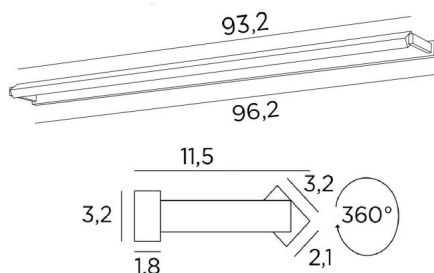

ERATO 95

ERATO 95 in gesatineerd chroom (optie). Metaal afwerking code: 32

Verlichting om boven op een bibliotheek te plaatsen, kan ook als kaderverlichting worden gebruikt

ERATO 95, totale lengte: 96,2cm

In de reflector is een LED-strip geïntegreerd. Warm, krachtig en genereus licht, die met een gelijkmatige continuïteit verlicht over de gehele lengte van het apparaat

Deze armatuur is gemaakt van massief messing door ervaren vakmensen en de aangeboden afwerkingen zijn meer dan opmerkelijk. Dit toestel is verkrijgbaar in twee andere lengtes

TOTALE AFMETINGEN

H3,2cm L96,2cm |→11,5cm

BASIS

96,2 x 3,2 x 1,8cm

TECHNISCHE GEGEVENS

LED-strip geïntegreerd in de reflector:

verbruik 12,6W helderheid 1350lm kleurtemperatuur 2700°K

Geen converter, deze LED-strip werkt rechtstreeks op 230V

Dimbaar met TRIAC

De reflector is 360° draaibaar

Afmetingen van de reflector: L93,2 x 3,2cm H2,1cm

Een fixatie-plaat om de basis aan de muur te bevestigen ([PDF plan](#))

BESCHIKBARE METALEN AFWERKINGEN EN CODES