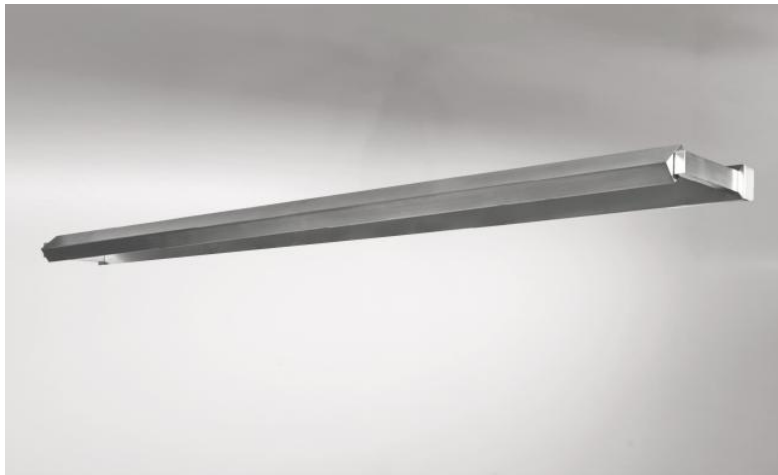

ERATO 95

ERATO 95 in gesatineerd chroom (optie). Metaal afwerking code : 32

Verlichting om boven op een bibliotheek te plaatsen, kan ook als kaderverlichting worden gebruikt

ERATO 95, totale lengte: 96,2cm

In de reflector is een LED-module geïntegreerd. Warm, krachtig en genereus licht, die met een gelijkmatige continuïteit verlicht over de gehele lengte van het apparaat

Deze armatuur is gemaakt van massief messing door ervaren vakmensen en de aangeboden afwerkingen zijn meer dan opmerkelijk. Dit toestel is verkrijgbaar in twee andere lengtes

TOTALE AFMETINGEN

H3,2cm L96,2cm |→11,5cm

BASIS

96,2 x 3,2 x 1,8cm

TECHNISCHE GEGEVENS

Geïntegreerde LED module in de reflector :

consumptie 22,2W helderheid 2340lm kleurtemperatuur 2700°K

Geen driver, deze module werkt rechtstreeks op 230V

Niet dimbare wandlamp

De reflector is 360° draaibaar

Afmetingen van de reflector : L93,2 x 3,2cm H2,1cm

Een fixatie-plaat om de basis aan de muur te bevestigen ([PDF plan](#))

BESCHIKBARE METALEN AFWERKINGEN EN CODES