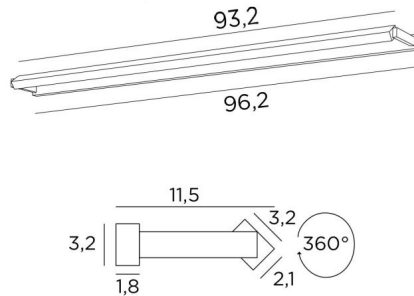

## ERATO 95

ERATO 95 in gesatineerd chroom (optie). Metaal afwerking code : 32

Verlichting om boven op een bibliotheek te plaatsen, kan ook als kaderverlichting worden gebruikt

**ERATO 95**, totale lengte: 96,2cm

### TOTALE AFMETINGEN

H3,2cm L96,2cm |→11,5cm

### BASIS

96,2 x 3,2 x 1,8cm

Afmetingen van de reflector : L93,2 x 3,2cm H2,1cm

Een fixatie-plaat om de basis aan de muur te bevestigen ([PDF plan](#))