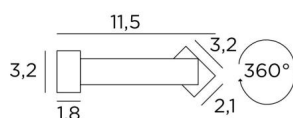

## ERATO 95

ERATO 95 in gesatineerd chroom (optie). Metaal afwerking code : 32

Verlichting om boven op een bibliotheek te plaatsen, kan ook als kaderverlichting worden gebruikt

**ERATO 95**, totale lengte: 96,2cm

### TOTALE AFMETINGEN

H3,2cm L96,2cm |→11,5cm

### BASIS

96,2 x 3,2 x 1,8cm

Afmetingen van de reflector : L93,2 x 3,2cm H2,1cm

Een fixatie-plaat om de basis aan de muur te bevestigen ([PDF plan](#))