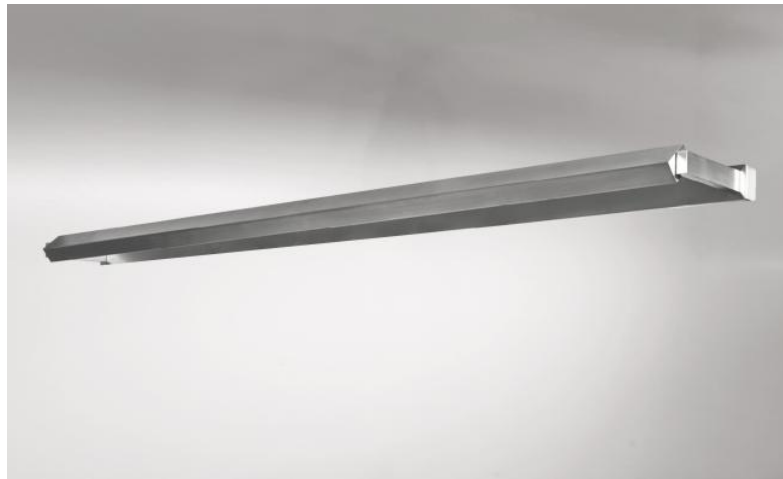

ERATO 95

ERATO 95 in gesatineerd chroom (optie). Metaal afwerking code : 32

Verlichting om boven op een bibliotheek te plaatsen, kan ook als kaderverlichting worden gebruikt

ERATO 95, totale lengte: 96,2cm

In de reflector is een LED-module geïntegreerd. Warm, krachtig en genereus licht, die met een gelijkmatige continuïteit verlicht over de gehele lengte van het apparaat

Deze armatuur is gemaakt van massief messing door ervaren vakmensen en de aangeboden afwerkingen zijn meer dan opmerkelijk. Dit toestel is verkrijgbaar in twee andere lengtes

TOTALE AFMETINGEN

H3,2cm L96,2cm |→11,5cm

BASIS

96,2 x 3,2 x 1,8cm

TECHNISCHE GEGEVENS

Geïntegreerde LED module in de reflector :

consumptie 22,2W helderheid 2340lm kleurtemperatuur 2700°K

Geen driver, deze module werkt rechtstreeks op 230V

Niet dimbare wandlamp

De reflector is 360° draaibaar

Afmetingen van de reflector : L93,2 x 3,2cm H2,1cm

Een fixatie-plaat om de basis aan de muur te bevestigen ([PDF plan](#))

BESCHIKBARE METALEN AFWERKINGEN EN CODES