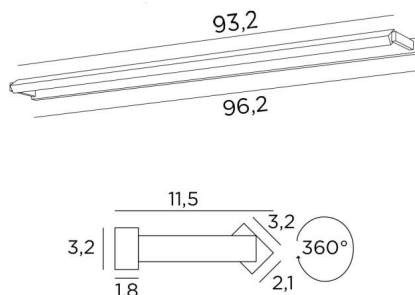

ERATO 95

ERATO 95 in gesatineerd chroom (optie). Metaal afwerking code : 32

Verlichting om boven op een bibliotheek te plaatsen, kan ook als kaderverlichting worden gebruikt

ERATO 95, totale lengte: 96,2cm

In de reflector is een LED-module geïntegreerd. Warm, krachtig en genereus licht, die met een gelijkmatige continuïteit verlicht over de gehele lengte van het apparaat

Deze armatuur is gemaakt van massief messing door ervaren vakmensen en de aangeboden afwerkingen zijn meer dan opmerkelijk. Dit toestel is verkrijgbaar in twee andere lengtes

TOTALE AFMETINGEN

H3,2cm L96,2cm |→11,5cm

BASIS

96,2 x 3,2 x 1,8cm

TECHNISCHE GEGEVENS

Geïntegreerde LED module in de reflector :

consumptie 22,2W helderheid 2340lm kleurtemperatuur 2700°K

Geen driver, deze module werkt rechtstreeks op 230V

Niet dimbare wandlamp

De reflector is 360° draaibaar

Afmetingen van de reflector : L93,2 x 3,2cm H2,1cm

Een fixatie-plaat om de basis aan de muur te bevestigen ([PDF plan](#))

BESCHIKBARE METALEN AFWERKINGEN EN CODES