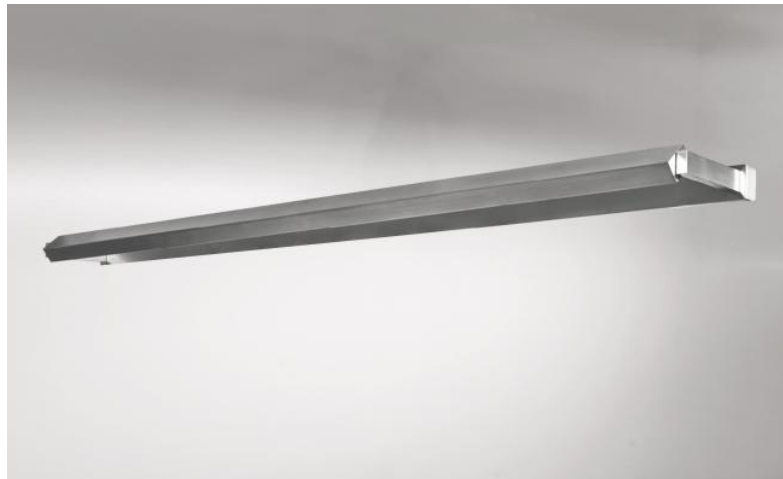

## ERATO 95

ERATO 95 in gesatineerd chroom (optie). Metaal afwerking code : 32

Verlichting om boven op een bibliotheek te plaatsen, kan ook als kaderverlichting worden gebruikt

**ERATO 95**, totale lengte: 96,2cm

In de reflector is een LED-module geïntegreerd. Warm, krachtig en genereus licht, die met een gelijkmatige continuïteit verlicht over de gehele lengte van het apparaat

Deze armatuur is gemaakt van massief messing door ervaren vakmensen en de aangeboden afwerkingen zijn meer dan opmerkelijk. Dit toestel is verkrijgbaar in twee andere lengtes

### BASIS

96,2 x 3,2 x 1,8cm

Afmetingen van de reflector : L93,2 x 3,2cm H2,1cm

Een fixatie-plaat om de basis aan de muur te bevestigen ([PDF plan](#))