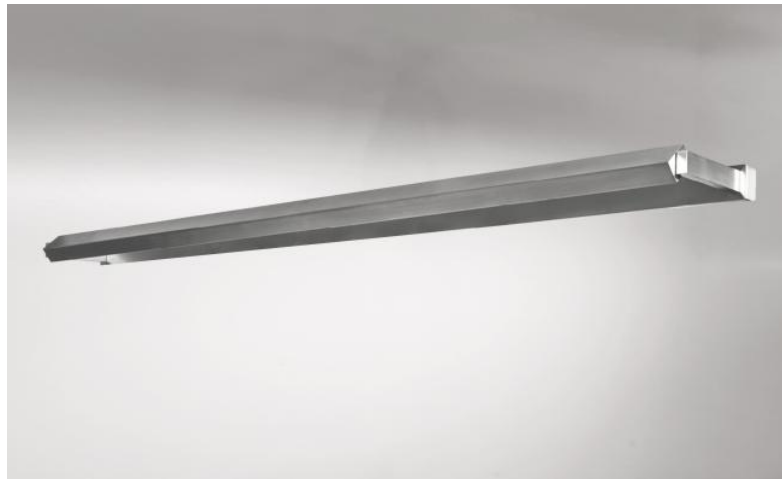

ERATO 95

ERATO 95 in gesatineerd chroom (optie). Metaal afwerking code : 32

Verlichting om boven op een bibliotheek te plaatsen, kan ook als kaderverlichting worden gebruikt

ERATO 95, totale lengte: 96,2cm

In de reflector is een LED-module geïntegreerd. Warm, krachtig en genereus licht, die met een gelijkmatige continuïteit verlicht over de gehele lengte van het apparaat

Deze armatuur is gemaakt van massief messing door ervaren vakmensen en de aangeboden afwerkingen zijn meer dan opmerkelijk. Dit toestel is verkrijgbaar in twee andere lengtes

TOTALE AFMETINGEN

H3,2cm L96,2cm |→11,5cm

BASIS

96,2 x 3,2 x 1,8cm

TECHNISCHE GEGEVENS

Geïntegreerde LED module in de reflector :

consumptie 22,2W helderheid 2340lm kleurtemperatuur 2700°K

Geen driver, deze module werkt rechtstreeks op 230V

Niet dimbare wandlamp

De reflector is 360° draaibaar

Afmetingen van de reflector : L93,2 x 3,2cm H2,1cm

Een fixatie-plaat om de basis aan de muur te bevestigen ([PDF plan](#))

BESCHIKBARE METALEN AFWERKINGEN EN CODES