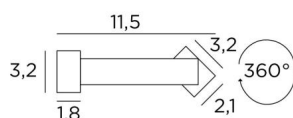

ERATO 95

ERATO 95 in gesatineerd chroom (optie). Metaal afwerking code : 32

Verlichting om boven op een bibliotheek te plaatsen, kan ook als kaderverlichting worden gebruikt

ERATO 95, totale lengte: 96,2cm

TOTALE AFMETINGEN

H3,2cm L96,2cm |→11,5cm

BASIS

96,2 x 3,2 x 1,8cm

TECHNISCHE GEGEVENS

Geïntegreerde LED module in de reflector :

consumptie 22,2W helderheid 2340lm kleurtemperatuur 2700°K

Geen driver, deze module werkt rechtstreeks op 230V

Niet dimbare wandlamp

De reflector is 360° draaibaar

Afmetingen van de reflector : L93,2 x 3,2cm H2,1cm

Een fixatie-plaat om de basis aan de muur te bevestigen ([PDF plan](#))

BESCHIKBARE METALEN AFWERKINGEN EN CODES