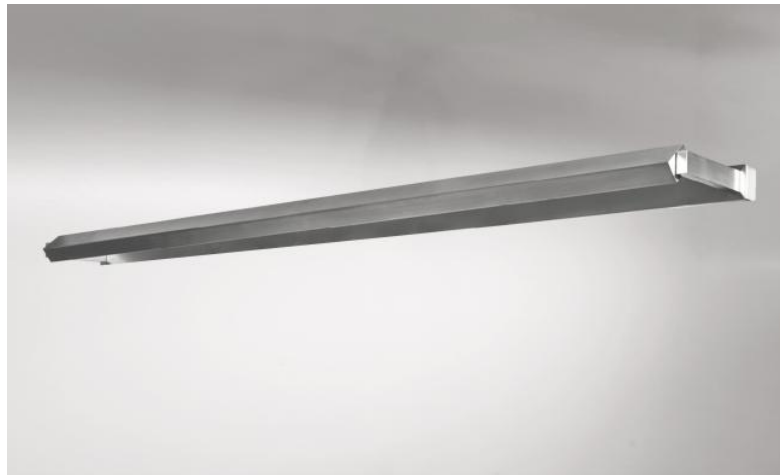

ERATO 95

ERATO 95 in gesatineerd chroom (optie). Metaal afwerking code: 32

Verlichting om boven op een bibliotheek te plaatsen, kan ook als kaderverlichting worden gebruikt

ERATO 95, totale lengte: 96,2cm

In de reflector is een LED-strip geïntegreerd. Warm, krachtig en genereus licht, die met een gelijkmatige continuïteit verlicht over de gehele lengte van het apparaat

Deze armatuur is gemaakt van massief messing door ervaren vakmensen en de aangeboden afwerkingen zijn meer dan opmerkelijk. Dit toestel is verkrijgbaar in twee andere lengtes

TOTALE AFMETINGEN

H3,2cm L96,2cm |→11,5cm

BASIS

96,2 x 3,2 x 1,8cm

TECHNISCHE GEGEVENS

LED-strip geïntegreerd in de reflector:

verbruik 12,6W helderheid 1350lm kleurtemperatuur 2700°K

Geen converter, deze LED-strip werkt rechtstreeks op 230V

Dimbaar met TRIAC

De reflector is 360° draaibaar

Afmetingen van de reflector: L93,2 x 3,2cm H2,1cm

Een fixatie-plaat om de basis aan de muur te bevestigen ([PDF plan](#))

BESCHIKBARE METALEN AFWERKINGEN EN CODES