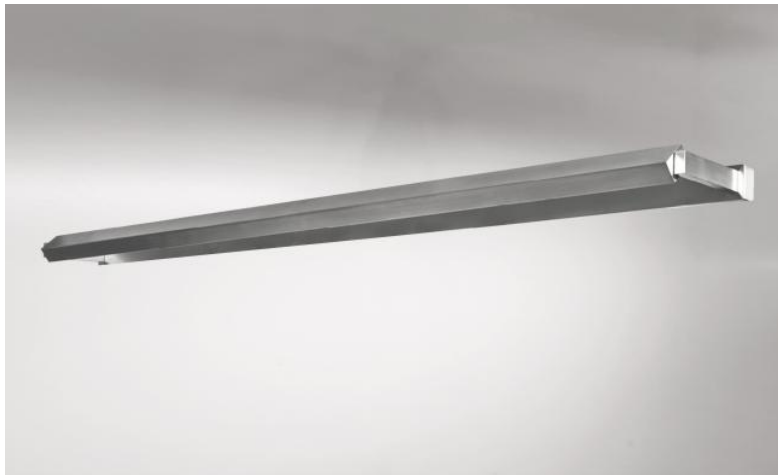

## ERATO 95

ERATO 95 in gesatineerd chroom (optie). Metaal afwerking code : 32

Verlichting om boven op een bibliotheek te plaatsen, kan ook als kaderverlichting worden gebruikt

**ERATO 95**, totale lengte: 96,2cm

In de reflector is een LED-module geïntegreerd. Warm, krachtig en genereus licht, die met een gelijkmatige continuïteit verlicht over de gehele lengte van het apparaat

Deze armatuur is gemaakt van massief messing door ervaren vakmensen en de aangeboden afwerkingen zijn meer dan opmerkelijk. Dit toestel is verkrijgbaar in twee andere lengtes

### TOTALE AFMETINGEN

H3,2cm L96,2cm |→11,5cm

Afmetingen van de reflector : L93,2 x 3,2cm H2,1cm

Een fixatie-plaat om de basis aan de muur te bevestigen ([PDF plan](#))