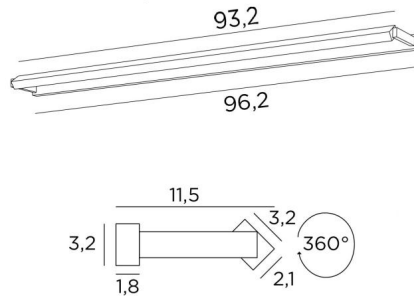

ERATO 95

ERATO 95 in gesatineerd chroom (optie). Metaal afwerking code : 32

Verlichting om boven op een bibliotheek te plaatsen, kan ook als kaderverlichting worden gebruikt

ERATO 95, totale lengte: 96,2cm

In de reflector is een LED-module geïntegreerd. Warm, krachtig en genereus licht, die met een gelijkmatige continuïteit verlicht over de gehele lengte van het apparaat

Deze armatuur is gemaakt van massief messing door ervaren vakmensen en de aangeboden afwerkingen zijn meer dan opmerkelijk. Dit toestel is verkrijgbaar in twee andere lengtes

TOTALE AFMETINGEN

H3,2cm L96,2cm |→11,5cm

BASIS

96,2 x 3,2 x 1,8cm

TECHNISCHE GEGEVENS

Geïntegreerde LED module in de reflector :

consumptie 22,2W helderheid 2340lm kleurtemperatuur 2700°K

Geen driver, deze module werkt rechtstreeks op 230V

Niet dimbare wandlamp

De reflector is 360° draaibaar

Afmetingen van de reflector : L93,2 x 3,2cm H2,1cm

Een fixatie-plaat om de basis aan de muur te bevestigen ([PDF plan](#))

BESCHIKBARE METALEN AFWERKINGEN EN CODES