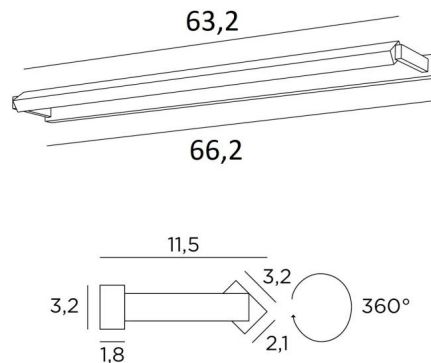

ERATO 65

ERATO 65 in geborsteld brons. Metaal afwerking code : 29

Verlichting om boven op een bibliotheek te plaatsen, kan ook als kaderverlichting worden gebruikt

ERATO 65, totale lengte: 66,2cm

In de reflector is een LED-module geïntegreerd. Warm, krachtig en genereus licht, die met een gelijkmatige continuïteit verlicht over de gehele lengte van het apparaat

Deze armatuur is gemaakt van massief messing door ervaren vakmensen en de aangeboden afwerkingen zijn meer dan opmerkelijk. Dit toestel is verkrijgbaar in twee andere maten

TOTALE AFMETINGEN

H3,2cm L66,2cm |→11,5cm

BASIS

66,2 x 3,2 x 1,8cm

TECHNISCHE GEGEVENS

Geïntegreerde LED module in de reflector :

consumptie 14,8W helderheid 1560lm kleurtemperatuur 2700°K

Geen driver, deze module werkt rechtstreeks op 230V

Niet dimbare wandlamp

De reflector is 360° draaibaar

Afmetingen van de reflector : L63,2 x 3,2cm H2,1cm

Een fixatie-plaat om de basis aan de muur te bevestigen ([PDF plan](#))

BESCHIKBARE METALEN AFWERKINGEN EN CODES

25 - Gesatineerd messing - 1836 025