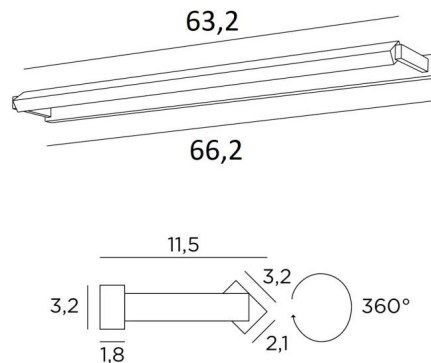

## ERATO 65

ERATO 65 in geborsteld brons. Metaal afwerking code : 29

Verlichting om boven op een bibliotheek te plaatsen, kan ook als kaderverlichting worden gebruikt

**ERATO 65**, totale lengte: 66,2cm

In de reflector is een LED-module geïntegreerd. Warm, krachtig en genereus licht, die met een gelijkmatige continuïteit verlicht over de gehele lengte van het apparaat

### TOTALE AFMETINGEN

H3,2cm L66,2cm |→11,5cm

### BASIS

66,2 x 3,2 x 1,8cm

Afmetingen van de reflector : L63,2 x 3,2cm H2,1cm

Een fixatie-plaat om de basis aan de muur te bevestigen ([PDF plan](#))