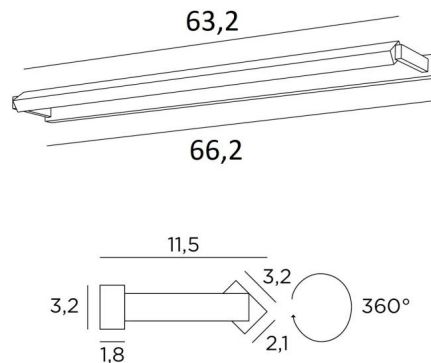

ERATO 65

ERATO 65 in geborsteld brons. Metaal afwerking code : 29

Verlichting om boven op een bibliotheek te plaatsen, kan ook als kaderverlichting worden gebruikt

ERATO 65, totale lengte: 66,2cm

In de reflector is een LED-module geïntegreerd. Warm, krachtig en genereus licht, die met een gelijkmatige continuïteit verlicht over de gehele lengte van het apparaat

Deze armatuur is gemaakt van massief messing door ervaren vakmensen en de aangeboden afwerkingen zijn meer dan opmerkelijk. Dit toestel is verkrijgbaar in twee andere maten

TOTALE AFMETINGEN

H3,2cm L66,2cm |→11,5cm

BASIS

66,2 x 3,2 x 1,8cm

TECHNISCHE GEGEVENS

Geïntegreerde LED module in de reflector :

consumptie 14,8W helderheid 1560lm kleurtemperatuur 2700°K

Geen driver, deze module werkt rechtstreeks op 230V

Niet dimbare wandlamp

De reflector is 360° draaibaar

Afmetingen van de reflector : L63,2 x 3,2cm H2,1cm

Een fixatie-plaat om de basis aan de muur te bevestigen ([PDF plan](#))

BESCHIKBARE METALEN AFWERKINGEN EN CODES

	25 - Gesatineerd messing - 1836 025
	28 - Lichtbrons - 1836 028
	29 - Geborsteld brons - 1836 029
	32 - Gesatineerd chroom - 1836 032