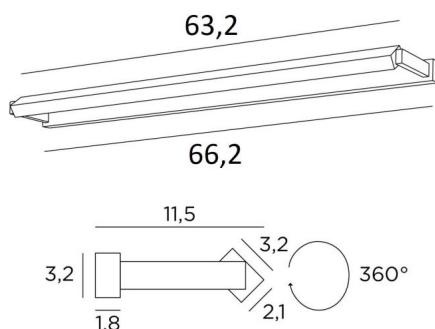

## ERATO 65

ERATO 65 in geborsteld brons. Metaal afwerking code: 29

Verlichting om boven op een bibliotheek te plaatsen, kan ook als kaderverlichting worden gebruikt

**ERATO 65**, totale lengte: 66,2cm

In de reflector is een LED-strip geïntegreerd. Warm, krachtig en genereus licht, die met een gelijkmatige continuïteit verlicht over de gehele lengte van het apparaat

### TOTALE AFMETINGEN

H3,2cm L66,2cm |→11,5cm

### BASIS

66,2 x 3,2 x 1,8cm

Afmetingen van de reflector: L63,2 x 3,2cm H2,1cm

Een fixatie-plaat om de basis aan de muur te bevestigen ([PDF plan](#))