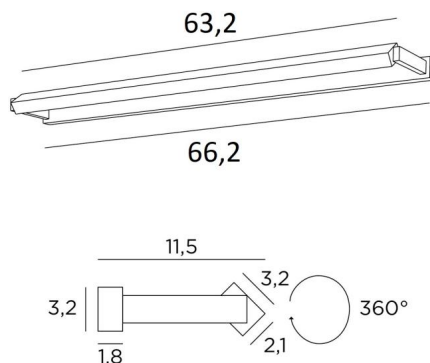

ERATO 65

ERATO 65 in geborsteld brons. Metaal afwerking code : 29

Verlichting om boven op een bibliotheek te plaatsen, kan ook als kaderverlichting worden gebruikt

ERATO 65, totale lengte: 66,2cm

In de reflector is een LED-module geïntegreerd. Warm, krachtig en genereus licht, die met een gelijkmatige continuïteit verlicht over de gehele lengte van het apparaat

Deze armatuur is gemaakt van massief messing door ervaren vakmensen en de aangeboden afwerkingen zijn meer dan opmerkelijk. Dit toestel is verkrijgbaar in twee andere maten

TOTALE AFMETINGEN

H3,2cm L66,2cm |→11,5cm

BASIS

66,2 x 3,2 x 1,8cm

TECHNISCHE GEGEVENS

Geïntegreerde LED module in de reflector :

consumptie 14,8W helderheid 1560lm kleurtemperatuur 2700°K

Geen driver, deze module werkt rechtstreeks op 230V

Niet dimbare wandlamp

De reflector is 360° draaibaar

Afmetingen van de reflector : L63,2 x 3,2cm H2,1cm

Een fixatie-plaat om de basis aan de muur te bevestigen ([PDF plan](#))

BESCHIKBARE METALEN AFWERKINGEN EN CODES

25 - Gesatineerd messing - 1836 025