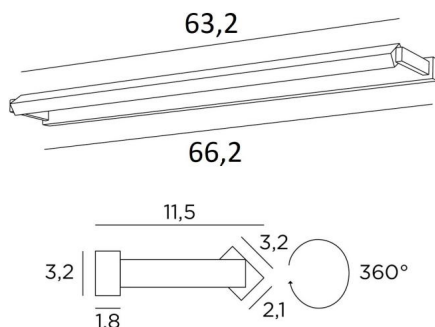

## ERATO 65

ERATO 65 in geborsteld brons. Metaal afwerking code: 29

Verlichting om boven op een bibliotheek te plaatsen, kan ook als kaderverlichting worden gebruikt

**ERATO 65**, totale lengte: 66,2cm

In de reflector is een LED-strip geïntegreerd. Warm, krachtig en genereus licht, die met een gelijkmatige continuïteit verlicht over de gehele lengte van het apparaat

### TOTALE AFMETINGEN

H3,2cm L66,2cm |→11,5cm

### BASIS

66,2 x 3,2 x 1,8cm

Afmetingen van de reflector: L63,2 x 3,2cm H2,1cm

Een fixatie-plaat om de basis aan de muur te bevestigen ([PDF plan](#))