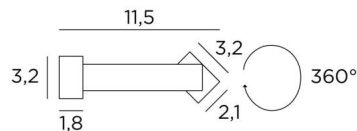

## ERATO 35

ERATO 35 in geborsteld brons. Metaal afwerking code : 29

Verlichting om boven op een bibliotheek te plaatsen, kan ook als kaderverlichting worden gebruikt

**ERATO 35**, totale lengte: 36,2cm

In de reflector is een LED-module geïntegreerd. Warm, krachtig en genereus licht, die met een gelijkmatige continuïteit verlicht over de gehele lengte van het apparaat

### TOTALE AFMETINGEN

H3,2cm L36,2cm |→11,5cm

### BASIS

36,2 x 3,2 x 1,8cm

Afmetingen van de reflector : L33,2 x 3,2cm H2,1cm

Een fixatie-plaat om de basis aan de muur te bevestigen ([PDF plan](#))