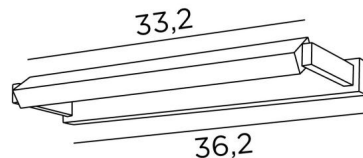

ERATO 35

ERATO 35 in geborsteld brons. Metaal afwerking code : 29

Verlichting om boven op een bibliotheek te plaatsen, kan ook als kaderverlichting worden gebruikt

ERATO 35, totale lengte: 36,2cm

In de reflector is een LED-module geïntegreerd. Warm, krachtig en genereus licht, die met een gelijkmatige continuïteit verlicht over de gehele lengte van het apparaat

Deze armatuur is gemaakt van massief messing door ervaren vakmensen en de aangeboden afwerkingen zijn meer dan opmerkelijk. Dit toestel is verkrijgbaar in twee andere maten

TOTALE AFMETINGEN

H3,2cm L36,2cm |→11,5cm

BASIS

36,2 x 3,2 x 1,8cm

TECHNISCHE GEGEVENS

Geïntegreerde LED module in de reflector :

consumptie 7,4W helderheid 780lm kleurtemperatuur 2700°K

Geen driver, deze module werkt rechtstreeks op 230V

Niet dimbare wandlamp

De reflector is 360° draaibaar

Afmetingen van de reflector : L33,2 x 3,2cm H2,1cm

Een fixatie-plaat om de basis aan de muur te bevestigen ([PDF plan](#))

BESCHIKBARE METALEN AFWERKINGEN EN CODES

25 - Gesatineerd messing - 1833 025