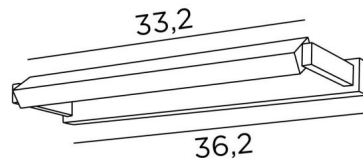

## ERATO 35

ERATO 35 in geborsteld brons. Metaal afwerking code : 29

Verlichting om boven op een bibliotheek te plaatsen, kan ook als kaderverlichting worden gebruikt

**ERATO 35**, totale lengte: 36,2cm

In de reflector is een LED-module geïntegreerd. Warm, krachtig en genereus licht, die met een gelijkmatige continuïteit verlicht over de gehele lengte van het apparaat

### TOTALE AFMETINGEN

H3,2cm L36,2cm |→11,5cm

### BASIS

36,2 x 3,2 x 1,8cm

Afmetingen van de reflector : L33,2 x 3,2cm H2,1cm

Een fixatie-plaat om de basis aan de muur te bevestigen ([PDF plan](#))