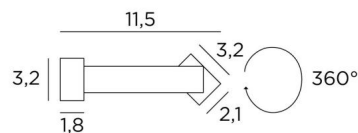

ERATO 35

ERATO 35 in geborsteld brons. Metaal afwerking code : 29

Verlichting om boven op een bibliotheek te plaatsen, kan ook als kaderverlichting worden gebruikt

ERATO 35, totale lengte: 36,2cm

In de reflector is een LED-module geïntegreerd. Warm, krachtig en genereus licht, die met een gelijkmatige continuïteit verlicht over de gehele lengte van het apparaat

Deze armatuur is gemaakt van massief messing door ervaren vakmensen en de aangeboden afwerkingen zijn meer dan opmerkelijk. Dit toestel is verkrijgbaar in twee andere maten

TOTALE AFMETINGEN

H3,2cm L36,2cm |→11,5cm

BASIS

36,2 x 3,2 x 1,8cm

TECHNISCHE GEGEVENS

Geïntegreerde LED module in de reflector :

consumptie 7,4W helderheid 780lm kleurtemperatuur 2700°K

Geen driver, deze module werkt rechtstreeks op 230V

Niet dimbare wandlamp

De reflector is 360° draaibaar

Afmetingen van de reflector : L33,2 x 3,2cm H2,1cm

Een fixatie-plaat om de basis aan de muur te bevestigen ([PDF plan](#))

BESCHIKBARE METALEN AFWERKINGEN EN CODES

25 - Gesatineerd messing - 1833 025