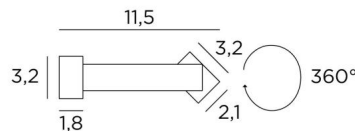

ERATO 35

ERATO 35 in geborsteld brons. Metaal afwerking code : 29

Verlichting om boven op een bibliotheek te plaatsen, kan ook als kaderverlichting worden gebruikt

ERATO 35, totale lengte: 36,2cm

In de reflector is een LED-module geïntegreerd. Warm, krachtig en genereus licht, die met een gelijkmatige continuïteit verlicht over de gehele lengte van het apparaat

Deze armatuur is gemaakt van massief messing door ervaren vakmensen en de aangeboden afwerkingen zijn meer dan opmerkelijk. Dit toestel is verkrijgbaar in twee andere maten

TOTALE AFMETINGEN

H3,2cm L36,2cm |→11,5cm

BASIS

36,2 x 3,2 x 1,8cm

TECHNISCHE GEGEVENS

Geïntegreerde LED module in de reflector :

consumptie 7,4W helderheid 780lm kleurtemperatuur 2700°K

Geen driver, deze module werkt rechtstreeks op 230V

Niet dimbare wandlamp

De reflector is 360° draaibaar

Afmetingen van de reflector : L33,2 x 3,2cm H2,1cm

Een fixatie-plaat om de basis aan de muur te bevestigen ([PDF plan](#))

BESCHIKBARE METALEN AFWERKINGEN EN CODES

25 - Gesatineerd messing - 1833 025