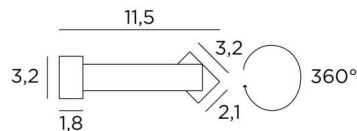

ERATO 35

ERATO 35 in geborsteld brons. Metaal afwerking code : 29

Verlichting om boven op een bibliotheek te plaatsen, kan ook als kaderverlichting worden gebruikt

ERATO 35, totale lengte: 36,2cm

In de reflector is een LED-module geïntegreerd. Warm, krachtig en genereus licht, die met een gelijkmatige continuïteit verlicht over de gehele lengte van het apparaat

Deze armatuur is gemaakt van massief messing door ervaren vakmensen en de aangeboden afwerkingen zijn meer dan opmerkelijk. Dit toestel is verkrijgbaar in twee andere maten

TOTALE AFMETINGEN

H3,2cm L36,2cm |→11,5cm

BASIS

36,2 x 3,2 x 1,8cm

TECHNISCHE GEGEVENS

Geïntegreerde LED module in de reflector :

consumptie 7,4W helderheid 780lm kleurtemperatuur 2700°K

Geen driver, deze module werkt rechtstreeks op 230V

Niet dimbare wandlamp

De reflector is 360° draaibaar

Afmetingen van de reflector : L33,2 x 3,2cm H2,1cm

Een fixatie-plaat om de basis aan de muur te bevestigen ([PDF plan](#))

BESCHIKBARE METALEN AFWERKINGEN EN CODES

25 - Gesatineerd messing - 1833 025