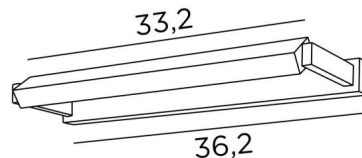

ERATO 35

ERATO 35 in geborsteld brons. Metaal afwerking code : 29

Verlichting om boven op een bibliotheek te plaatsen, kan ook als kaderverlichting worden gebruikt

ERATO 35, totale lengte: 36,2cm

In de reflector is een LED-module geïntegreerd. Warm, krachtig en genereus licht, die met een gelijkmatige continuïteit verlicht over de gehele lengte van het apparaat

Deze armatuur is gemaakt van massief messing door ervaren vakmensen en de aangeboden afwerkingen zijn meer dan opmerkelijk. Dit toestel is verkrijgbaar in twee andere maten

TOTALE AFMETINGEN

H3,2cm L36,2cm |→11,5cm

BASIS

36,2 x 3,2 x 1,8cm

TECHNISCHE GEGEVENS

Geïntegreerde LED module in de reflector :

consumptie 7,4W helderheid 780lm kleurtemperatuur 2700°K

Geen driver, deze module werkt rechtstreeks op 230V

Niet dimbare wandlamp

De reflector is 360° draaibaar

Afmetingen van de reflector : L33,2 x 3,2cm H2,1cm

Een fixatie-plaat om de basis aan de muur te bevestigen ([PDF plan](#))

BESCHIKBARE METALEN AFWERKINGEN EN CODES

25 - Gesatineerd messing - 1833 025