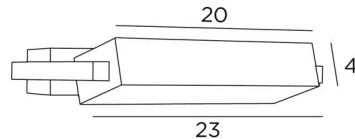

THOUERIS

THOUERIS in geborsteld brons. Metaal afwerking code: 29

THOUERIS is een mooie wandlamp met rechthoekige vormen die een mooi hedendaags design in uw interieur brengt

Deze wandlamp met indirecte verlichting en een 360° wendbare koepel, is uitgerust met een krachtige, warme en gulle LED-lamp (R7s), die meegeleverd wordt met de armatuur. Zij kan zeer goed omhoog of omlaag verlichten en is dimbaar door middel van een eenvoudige externe dimmer

TOTALE AFMETINGEN

H4cm L23cm |→14cm

BASE : 20 x 4 x 4cm

TECHNISCHE GEGEVENS

R7s fittingen

Wandlamp geleverd met een LED-lamp :

verbruik 15W helderheid 2000lm kleurtemperatuur 2700°K

Zonder transformator. Dimbare wandlamp

De koepel is 360° oriënteerbaar

Afmetingen van de koepel : L20 x 6cm H4cm

Een fixatie-plaat om de basis aan de muur te bevestigen ([PDF plan](#))

BESCHIKBARE METALEN AFWERKINGEN EN CODES

 01 - Gestructureerd wit - 1784 001