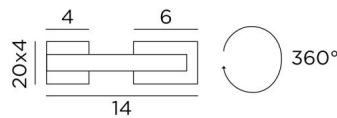

THOUERIS

THOUERIS is een mooie wandlamp met rechthoekige vormen die een mooi hedendaags design in uw interieur brengt

Deze wandlamp met indirecte verlichting en een 360° wendbare koepel, is uitgerust met een krachtige, warme en gulle LED-lamp (R7s), die meegeleverd wordt met de armatuur. Zij kan zeer goed omhoog of omlaag verlichten en is dimbaar door middel van een eenvoudige externe dimmer

TOTALE AFMETINGEN

H4cm L23cm |→14cm

BASE : 20 x 4 x 4cm

TECHNISCHE GEGEVENS

R7s fittingen

Wandlamp geleverd met een LED-lamp :

verbruik 15W helderheid 2000lm kleurtemperatuur 2700°K

Zonder transformator. Dimbare wandlamp

De koepel is 360° oriënteerbaar

Afmetingen van de koepel : L20 x 6cm H4cm

Een fixatie-plaat om de basis aan de muur te bevestigen ([PDF plan](#))

BESCHIKBARE METALEN AFWERKINGEN EN CODES

01 - Gestructureerd wit - 1784 001

29 - Geborsteld brons - 1784 029

33 - Gesatineerd nikkel - 1784 033