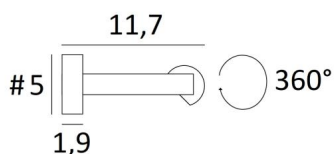

CREMONE 125

CREMONE 125 in geborsteld brons. Metaal afwerking code : 29

CREMONE 125 is een kaderverlichting. Ook te plaatsen aan de bovenkant van een bibliotheek. In de reflector is er een geïntegreerde LED-module. Warm, krachtig en genereus licht, die met een gelijkmatige continuïteit verlicht over de gehele lengte van het apparaat. Deze armatuur is gemaakt van massieve messing door ervaren vakmensen en de aangeboden afwerkingen zijn meer dan opmerkelijk. Dit toestel is verkrijgbaar in twee andere maten.

TOTALE AFMETINGEN

H5cm L130,5cm |→11,7cm

BASES : #5 x 1,9cm (x2)

TECHNISCHE GEGEVENS

Geïntegreerde LED module in de reflector :

verbruik 29,6W helderheid 3120lm kleurtemperatuur 2700°K

Geen driver, deze module werkt rechtstreeks op 230V

Niet dimbare wandlamp

De reflector is 360° draaibaar

Afmetingen van de reflector : L124cm Ø3,2cm H2,5cm

Twee fixatie-platen om de basissen aan de muur te bevestigen ([PDF plan](#))

BESCHIKBARE METALEN AFWERKINGEN EN CODES