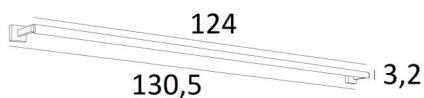

CREMONE 125

CREMONE 125 in geborsteld brons. Metaal afwerking code : 29

CREMONE 125 is een kaderverlichting. Ook te plaatsen aan de bovenkant van een bibliotheek. In de reflector is er een geïntegreerde LED-module. Warm, krachtig en genereus licht, die met een gelijkmatige continuïteit verlicht over de gehele lengte van het apparaat. Deze armatuur is gemaakt van massieve messing door ervaren vakmensen en de aangeboden afwerkingen zijn meer dan opmerkelijk. Dit toestel is verkrijgbaar in twee andere maten.

TOTALE AFMETINGEN

H5cm L130,5cm |→11,7cm

BASES : #5 x 1,9cm (x2)

TECHNISCHE GEGEVENS

Geïntegreerde LED module in de reflector :

verbruik 29,6W helderheid 3120lm kleurtemperatuur 2700°K

Geen driver, deze module werkt rechtstreeks op 230V

Niet dimbare wandlamp

De reflector is 360° draaibaar

Afmetingen van de reflector : L124cm Ø3,2cm H2,5cm

Twee fixatie-platen om de basissen aan de muur te bevestigen ([PDF plan](#))

BESCHIKBARE METALEN AFWERKINGEN EN CODES