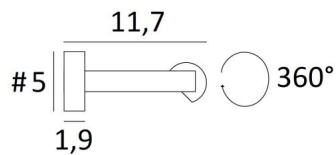

CREMONE 125

CREMONE 125 in geborsteld brons. Metaal afwerking code : 29

CREMONE 125 is een kaderverlichting. Ook te plaatsen aan de bovenkant van een bibliotheek. In de reflector is er een geïntegreerde LED-module. Warm, krachtig en genereus licht, die met een gelijkmatige continuïteit verlicht over de gehele lengte van het apparaat. Deze armatuur is gemaakt van massieve messing door ervaren vakmensen en de aangeboden afwerkingen zijn meer dan opmerkelijk. Dit toestel is verkrijgbaar in twee andere maten.

TOTALE AFMETINGEN

H5cm L130,5cm |→11,7cm

BASES : #5 x 1,9cm (x2)

TECHNISCHE GEGEVENS

Geïntegreerde LED module in de reflector :

verbruik 29,6W helderheid 3120lm kleurtemperatuur 2700°K

Geen driver, deze module werkt rechtstreeks op 230V

Niet dimbare wandlamp

De reflector is 360° draaibaar

Afmetingen van de reflector : L124cm Ø3,2cm H2,5cm

Twee fixatie-platen om de basissen aan de muur te bevestigen ([PDF plan](#))

BESCHIKBARE METALEN AFWERKINGEN EN CODES