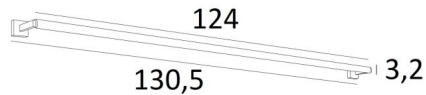

CREMONE 125

CREMONE 125 in geborsteld brons. Metaal afwerking code : 29

CREMONE 125 is een kaderverlichting. Ook te plaatsen aan de bovenkant van een bibliotheek. In de reflector is er een geïntegreerde LED-module. Warm, krachtig en genereus licht, die met een gelijkmatige continuïteit verlicht over de gehele lengte van het apparaat. Deze armatuur is gemaakt van massieve messing door ervaren vakmensen en de aangeboden afwerkingen zijn meer dan opmerkelijk. Dit toestel is verkrijgbaar in twee andere maten.

TOTALE AFMETINGEN

H5cm L130,5cm |→11,7cm

BASES : #5 x 1,9cm (x2)

TECHNISCHE GEGEVENS

Geïntegreerde LED module in de reflector :

verbruik 29,6W helderheid 3120lm kleurtemperatuur 2700°K

Geen driver, deze module werkt rechtstreeks op 230V

Niet dimbare wandlamp

De reflector is 360° draaibaar

Afmetingen van de reflector : L124cm Ø3,2cm H2,5cm

Twee fixatie-platen om de basissen aan de muur te bevestigen ([PDF plan](#))

BESCHIKBARE METALEN AFWERKINGEN EN CODES