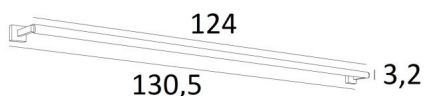

CREMONE 125

CREMONE 125 in geborsteld brons. Metaal afwerking code : 29

CREMONE 125 is een kaderverlichting. Ook te plaatsen aan de bovenkant van een bibliotheek. In de reflector is er een geïntegreerde LED-module. Warm, krachtig en genereus licht, die met een gelijkmatige continuïteit verlicht over de gehele lengte van het apparaat. Deze armatuur is gemaakt van massieve messing door ervaren vakmensen en de aangeboden afwerkingen zijn meer dan opmerkelijk. Dit toestel is verkrijgbaar in twee andere maten.

TOTALE AFMETINGEN

H5cm L130,5cm |→11,7cm

BASES : #5 x 1,9cm (x2)

TECHNISCHE GEGEVENS

Geïntegreerde LED module in de reflector :

verbruik 29,6W helderheid 3120lm kleurtemperatuur 2700°K

Geen driver, deze module werkt rechtstreeks op 230V

Niet dimbare wandlamp

De reflector is 360° draaibaar

Afmetingen van de reflector : L124cm Ø3,2cm H2,5cm

Twee fixatie-platen om de basissen aan de muur te bevestigen ([PDF plan](#))

BESCHIKBARE METALEN AFWERKINGEN EN CODES