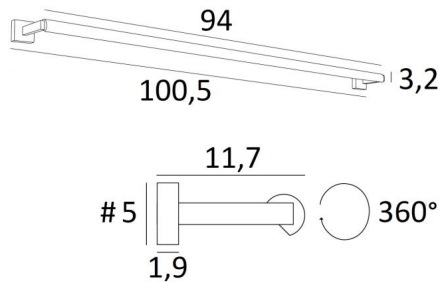

CREMONE 95

CREMONE 95 in geborsteld brons. Metaal afwerking code : 29

CREMONE 95, totale lengte: 100,5cm

Kaderverlichting te plaatsen aan de bovenkant van een bibliotheek

In de reflector is er een geïntegreerde LED-module

Dit toestel is verkrijgbaar in twee andere lengtes

TOTALE AFMETINGEN

H5cm L100,5cm |→11,7cm

BASIS

#5 x 1,9cm (x2)

TECHNISCHE GEGEVENS

Geïntegreerde LED module in de reflector :

verbruik 22,2W helderheid 2340lm kleurtemperatuur 2700°K

Geen driver, deze module werkt rechtstreeks op 230V

Niet dimbare wandlamp

De reflector is 360° draaibaar

Afmetingen van de reflector : L94cm Ø3,2cm H2,5cm

Twee fixatie-platen om de basissen aan de muur te bevestigen ([PDF plan](#))