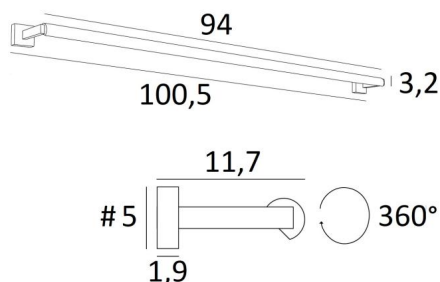

CREMONE 95

CREMONE 95 in geborsteld brons. Metaal afwerking code: 29

CREMONE 95, totale lengte: 100,5cm

Kaderverlichting te plaatsen aan de bovenkant van een bibliotheek

In de reflector is er een geïntegreerde LED-strip. Warm, krachtig en genereus licht, die met een gelijkmatige continuïteit verlicht over de gehele lengte van het apparaat

Deze armatuur is gemaakt van massieve messing door ervaren vakmensen en de aangeboden afwerkingen zijn meer dan opmerkelijk

Dit toestel is verkrijgbaar in twee andere maten

TOTALE AFMETINGEN

H5cm L100,5cm |→11,7cm

BASIS

#5 x 1,9cm (x2)

TECHNISCHE GEGEVENS

LED-strip geïntegreerd in de reflector:

verbruik 12,6W helderheid 1350lm kleurtemperatuur 2700°K

Geen converter, deze LED-strip werkt rechtstreeks op 230V

Niet dimbare wandlamp

De reflector is 360° draaibaar

Afmetingen van de reflector: L94cm Ø3,2cm H2,5cm

Twee fixatie-platen om de basissen aan de muur te bevestigen ([PDF plan](#))

BESCHIKBARE METALEN AFWERKINGEN EN CODES

28 - Lichtbrons - 1827 028