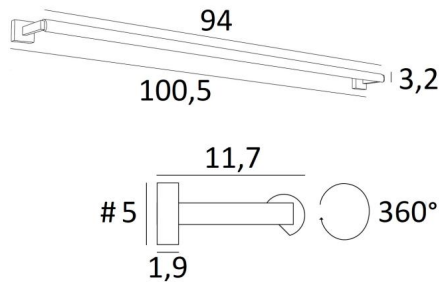

## CREMONE 95

CREMONE 95 in geborsteld brons. Metaal afwerking code: 29

**CREMONE 95**, totale lengte: 100,5cm

Kaderverlichting te plaatsen aan de bovenkant van een bibliotheek

In de reflector is er een geïntegreerde LED-strip. Warm, krachtig en genereus licht, die met een gelijkmatige continuïteit verlicht over de gehele lengte van het apparaat

### TOTALE AFMETINGEN

H5cm L100,5cm |→11,7cm

### TECHNISCHE GEGEVENS

LED-strip geïntegreerd in de reflector:

verbruik 12,6W helderheid 1350lm kleurtemperatuur 2700°K

Geen converter, deze LED-strip werkt rechtstreeks op 230V

Niet dimbare wandlamp

De reflector is 360° draaibaar

Afmetingen van de reflector: L94cm Ø3,2cm H2,5cm

Twee fixatie-platen om de basissen aan de muur te bevestigen ([PDF plan](#))