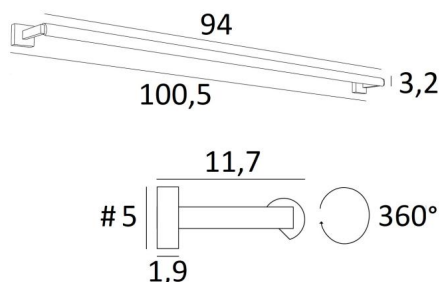

CREMONE 95

CREMONE 95 in geborsteld brons. Metaal afwerking code : 29

CREMONE 95, totale lengte: 100,5cm

Kaderverlichting te plaatsen aan de bovenkant van een bibliotheek

In de reflector is er een geïntegreerde LED-module. Warm, krachtig en genereus licht, die met een gelijkmatige continuïteit verlicht over de gehele lengte van het apparaat

Deze armatuur is gemaakt van massieve messing door ervaren vakmensen en de aangeboden afwerkingen zijn meer dan opmerkelijk

Dit toestel is verkrijgbaar in twee andere maten

TOTALE AFMETINGEN

H5cm L100,5cm |→11,7cm

BASES : #5 x 1,9cm (x2)

TECHNISCHE GEGEVENS

Geïntegreerde LED module in de reflector :

verbruik 22,2W helderheid 2340lm kleurtemperatuur 2700°K

Geen driver, deze module werkt rechtstreeks op 230V

Niet dimbare wandlamp

De reflector is 360° draaibaar

Afmetingen van de reflector : L94cm Ø3,2cm H2,5cm

Twee fixatie-platen om de basissen aan de muur te bevestigen ([PDF plan](#))

BESCHIKBARE METALEN AFWERKINGEN EN CODES

02 - Gestructureerd zwart - 1827 002