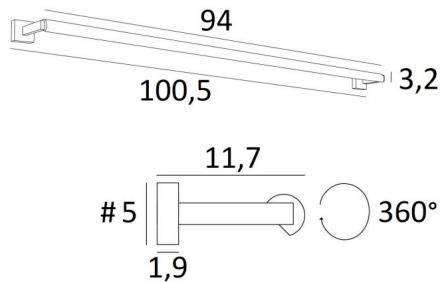

CREMONE 95

CREMONE 95 in geborsteld brons. Metaal afwerking code : 29

CREMONE 95, totale lengte: 100,5cm

Kaderverlichting te plaatsen aan de bovenkant van een bibliotheek

In de reflector is er een geïntegreerde LED-module. Warm, krachtig en genereus licht, die met een gelijkmatige continuïteit verlicht over de gehele lengte van het apparaat

Deze armatuur is gemaakt van massieve messing door ervaren vakmensen en de aangeboden afwerkingen zijn meer dan opmerkelijk

Dit toestel is verkrijgbaar in twee andere maten

TOTALE AFMETINGEN

H5cm L100,5cm |→11,7cm

BASES : #5 x 1,9cm (x2)

TECHNISCHE GEGEVENS

Geïntegreerde LED module in de reflector :

verbruik 22,2W helderheid 2340lm kleurtemperatuur 2700°K

Geen driver, deze module werkt rechtstreeks op 230V

Niet dimbare wandlamp

De reflector is 360° draaibaar

Afmetingen van de reflector : L94cm Ø3,2cm H2,5cm

Twee fixatie-platen om de basissen aan de muur te bevestigen ([PDF plan](#))

BESCHIKBARE METALEN AFWERKINGEN EN CODES

02 - Gestructureerd zwart - 1827 002