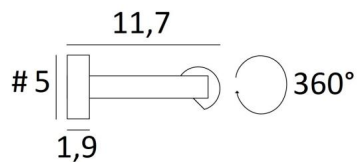

CREMONE 65

CREMONE 65 in geborsteld brons. Metaal afwerking code: 29

CREMONE 65, totale lengte: 70,5cm

Kaderverlichting te plaatsen aan de bovenkant van een bibliotheek

In de reflector is er een geïntegreerde LED-strip. Warm, krachtig en genereus licht, die met een gelijkmatige continuïteit verlicht over de gehele lengte van het apparaat

Deze armatuur is gemaakt van massieve messing door ervaren vakmensen en de aangeboden afwerkingen zijn meer dan opmerkelijk. Dit toestel is verkrijgbaar in twee andere maten

TOTALE AFMETINGEN

H5cm L70,5cm |→11,7cm

BASIS

#5 x 1,9cm (x2)

TECHNISCHE GEGEVENS

LED-strip geïntegreerd in de reflector:

verbruik 8,4W helderheid 900lm kleurtemperatuur 2700°K

Geen converter, deze LED-strip werkt rechtstreeks op 230V

Mogelijkheid tot variatie met TRIAC-dimming

De reflector is 360° draaibaar

Afmetingen van de reflector: L64cm Ø3,2cm H2,5cm

Twee fixatie-platen om de basissen aan de muur te bevestigen ([PDF plan](#))

BESCHIKBARE METALEN AFWERKINGEN EN CODES

28 - Lichtbrons - 1826 028