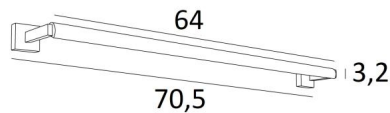

## CREMONE 65

CREMONE 65 in geborsteld brons. Metaal afwerking code : 29

**CREMONE 65**, totale lengte: 70,5cm

Kaderverlichting te plaatsen aan de bovenkant van een bibliotheek

In de reflector is er een geïntegreerde LED-module. Warm, krachtig en genereus licht, die met een gelijkmatige continuïteit verlicht over de gehele lengte van het apparaat

### TOTALE AFMETINGEN

H5cm L70,5cm |→11,7cm

**BASES** : #5 x 1,9cm (x2)

Afmetingen van de reflector : L64cm Ø3,2cm H2,5cm

Twee fixatie-platen om de basissen aan de muur te bevestigen ([PDF plan](#))