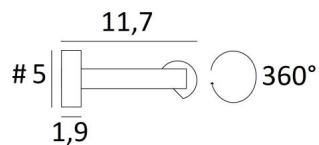

## CREMONE 65

CREMONE 65 in geborsteld brons. Metaal afwerking code : 29

**CREMONE 65**, totale lengte: 70,5cm

Kaderverlichting te plaatsen aan de bovenkant van een bibliotheek

In de reflector is er een geïntegreerde LED-module. Warm, krachtig en genereus licht, die met een gelijkmatige continuïteit verlicht over de gehele lengte van het apparaat

### TOTALE AFMETINGEN

H5cm L70,5cm |→11,7cm

**BASES** : #5 x 1,9cm (x2)

### TECHNISCHE GEGEVENS

Geïntegreerde LED module in de reflector :

verbruik 14,8W helderheid 1560lm kleurtemperatuur 2700°K

Geen driver, deze module werkt rechtstreeks op 230V

Niet dimbare wandlamp

De reflector is 360° draaibaar

Afmetingen van de reflector : L64cm Ø3,2cm H2,5cm

Twee fixatie-platen om de basissen aan de muur te bevestigen ([PDF plan](#))