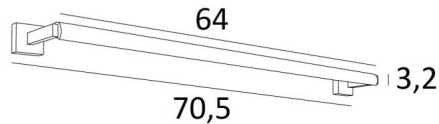

CREMONE 65

CREMONE 65 in geborsteld brons. Metaal afwerking code: 29

CREMONE 65, totale lengte: 70,5cm

Kaderverlichting te plaatsen aan de bovenkant van een bibliotheek

In de reflector is er een geïntegreerde LED-strip. Warm, krachtig en genereus licht, die met een gelijkmatige continuïteit verlicht over de gehele lengte van het apparaat

Deze armatuur is gemaakt van massieve messing door ervaren vakmensen en de aangeboden afwerkingen zijn meer dan opmerkelijk. Dit toestel is verkrijgbaar in twee andere maten

TOTALE AFMETINGEN

H5cm L70,5cm |→11,7cm

BASIS

#5 x 1,9cm (x2)

TECHNISCHE GEGEVENS

LED-strip geïntegreerd in de reflector:

verbruik 8,4W helderheid 900lm kleurtemperatuur 2700°K

Geen converter, deze LED-strip werkt rechtstreeks op 230V

Mogelijkheid tot variatie met TRIAC-dimming

De reflector is 360° draaibaar

Afmetingen van de reflector: L64cm Ø3,2cm H2,5cm

Twee fixatie-platen om de basissen aan de muur te bevestigen ([PDF plan](#))

BESCHIKBARE METALEN AFWERKINGEN EN CODES

28 - Lichtbrons - 1826 028