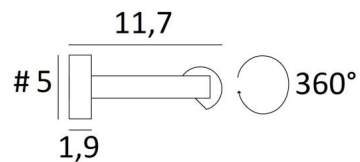

## CREMONE 65

CREMONE 65 in geborsteld brons. Metaal afwerking code: 29

**CREMONE 65**, totale lengte: 70,5cm

Kaderverlichting te plaatsen aan de bovenkant van een bibliotheek

In de reflector is er een geïntegreerde LED-strip. Warm, krachtig en genereus licht, die met een gelijkmatige continuïteit verlicht over de gehele lengte van het apparaat

### TOTALE AFMETINGEN

H5cm L70,5cm |→11,7cm

### TECHNISCHE GEGEVENS

LED-strip geïntegreerd in de reflector:

verbruik 8,4W helderheid 900lm kleurtemperatuur 2700°K

Geen converter, deze LED-strip werkt rechtstreeks op 230V

Mogelijkheid tot variatie met TRIAC-dimming

De reflector is 360° draaibaar

Afmetingen van de reflector: L64cm Ø3,2cm H2,5cm

Twee fixatie-platen om de basissen aan de muur te bevestigen ([PDF plan](#))