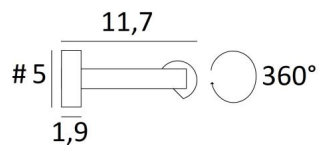

CREMONE 65

CREMONE 65 in geborsteld brons. Metaal afwerking code : 29

CREMONE 65, totale lengte: 70,5cm

Kaderverlichting te plaatsen aan de bovenkant van een bibliotheek

In de reflector is er een geïntegreerde LED-module. Warm, krachtig en genereus licht, die met een gelijkmatige continuïteit verlicht over de gehele lengte van het apparaat

Deze armatuur is gemaakt van massieve messing door ervaren vakmensen en de aangeboden afwerkingen zijn meer dan opmerkelijk. Dit toestel is verkrijgbaar in twee andere maten

TOTALE AFMETINGEN

H5cm L70,5cm |→11,7cm

BASES : #5 x 1,9cm (x2)

TECHNISCHE GEGEVENS

Geïntegreerde LED module in de reflector :

verbruik 14,8W helderheid 1560lm kleurtemperatuur 2700°K

Geen driver, deze module werkt rechtstreeks op 230V

Niet dimbare wandlamp

De reflector is 360° draaibaar

Afmetingen van de reflector : L64cm Ø3,2cm H2,5cm

Twee fixatie-platen om de basissen aan de muur te bevestigen ([PDF plan](#))

BESCHIKBARE METALEN AFWERKINGEN EN CODES

02 - Gestructureerd zwart - 1826 002