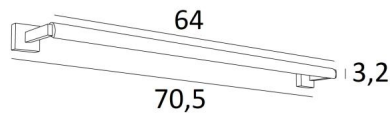

CREMONE 65

CREMONE 65 in geborsteld brons. Metaal afwerking code : 29

CREMONE 65, totale lengte: 70,5cm

Kaderverlichting te plaatsen aan de bovenkant van een bibliotheek

In de reflector is er een geïntegreerde LED-module. Warm, krachtig en genereus licht, die met een gelijkmatige continuïteit verlicht over de gehele lengte van het apparaat

Deze armatuur is gemaakt van massieve messing door ervaren vakmensen en de aangeboden afwerkingen zijn meer dan opmerkelijk. Dit toestel is verkrijgbaar in twee andere maten

TOTALE AFMETINGEN

H5cm L70,5cm |→11,7cm

BASES : #5 x 1,9cm (x2)

TECHNISCHE GEGEVENS

Geïntegreerde LED module in de reflector :

verbruik 14,8W helderheid 1560lm kleurtemperatuur 2700°K

Geen driver, deze module werkt rechtstreeks op 230V

Niet dimbare wandlamp

De reflector is 360° draaibaar

Afmetingen van de reflector : L64cm Ø3,2cm H2,5cm

Twee fixatie-platen om de basissen aan de muur te bevestigen ([PDF plan](#))

BESCHIKBARE METALEN AFWERKINGEN EN CODES

02 - Gestructureerd zwart - 1826 002