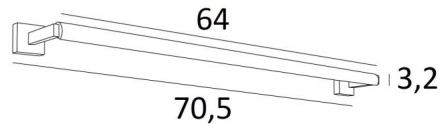

## CREMONE 65

CREMONE 65 in geborsteld brons. Metaal afwerking code: 29

**CREMONE 65**, totale lengte: 70,5cm

Kaderverlichting te plaatsen aan de bovenkant van een bibliotheek

In de reflector is er een geïntegreerde LED-strip. Warm, krachtig en genereus licht, die met een gelijkmatige continuïteit verlicht over de gehele lengte van het apparaat

### TOTALE AFMETINGEN

H5cm L70,5cm |→11,7cm

### TECHNISCHE GEGEVENS

LED-strip geïntegreerd in de reflector:

verbruik 8,4W helderheid 900lm kleurtemperatuur 2700°K

Geen converter, deze LED-strip werkt rechtstreeks op 230V

Mogelijkheid tot variatie met TRIAC-dimming

De reflector is 360° draaibaar

Afmetingen van de reflector: L64cm Ø3,2cm H2,5cm

Twee fixatie-platen om de basissen aan de muur te bevestigen ([PDF plan](#))